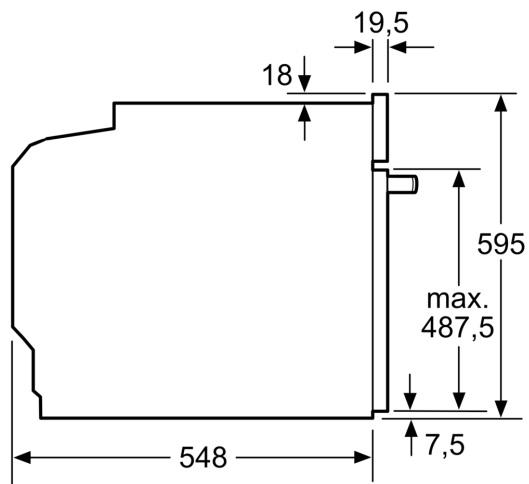

rozměry v mm