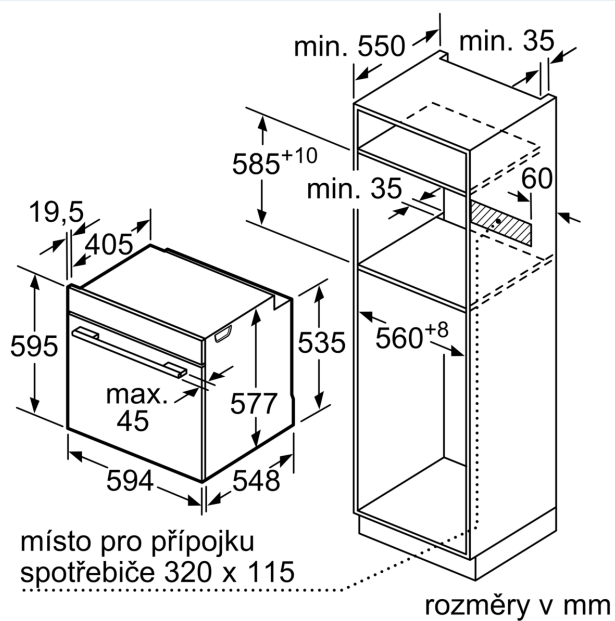

#### Rozměry

- rozměry spotřebiče (V x Š x H): 595 mm x 594 mm x 548 mm
- rozměry niky (V x Š x H): 585 mm - 595 mm x 560 mm - 568 mm x 550 mm
- „potřebné rozměry naleznete v instalačních materiálech“

## iQ700, Vestavná pečicí trouba, 60 x 60 cm, Černá HB776G1B1

### Rozměrové výkresy

Montáž dvou spotřebičů nad sebou  
Výměna vzduchu

A: Větrací mřížka  $\geq 200 \text{ cm}^2$

rozměry v mm

Pokud je spotřebič vestavěný pod varnou deskou, musí být dodržena následující tloušťka pracovní desky (příp. včetně nosné konstrukce).

## Rozměrové výkresy