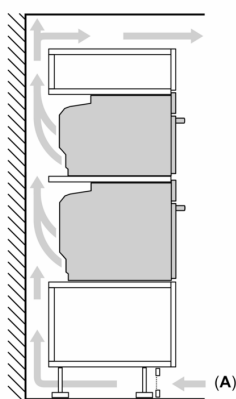

iQ700, Vestavná pečicí trouba, 60 x 60 cm, Černá HB776G1B1

Rozměrové výkresy

Montáž dvou spotřebičů nad sebou
Výměna vzduchu

A: Větrací mřížka $\geq 200 \text{ cm}^2$