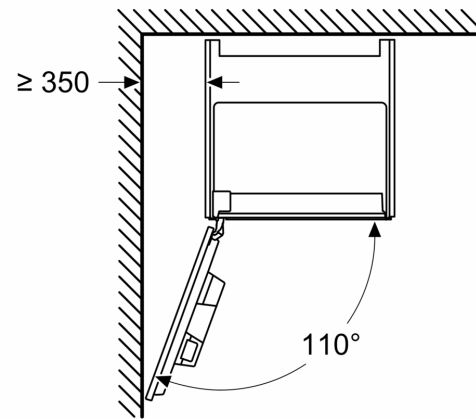

**Serie 8, Vestavný plně automatický
kávovar, Bílá
CTL7181W0**

Rozměry v mm

A: 7,5 mm

Rozměry v mm

Zásobníky na zrna a vodu se odstraňují
zepředu
Doporučená hloubka instalace 950–1450 mm

Rozměry v mm

Zásobníky na zrna a vodu se odstraňují
zepředu
Doporučená hloubka instalace 950–1450 mm

Rozměry v mm

Instalace v levém rohu

Používáte-li 92° omezovač závěsu, je min.
vzdálenost od stěny pouze 100 mm

Rozměry v mm