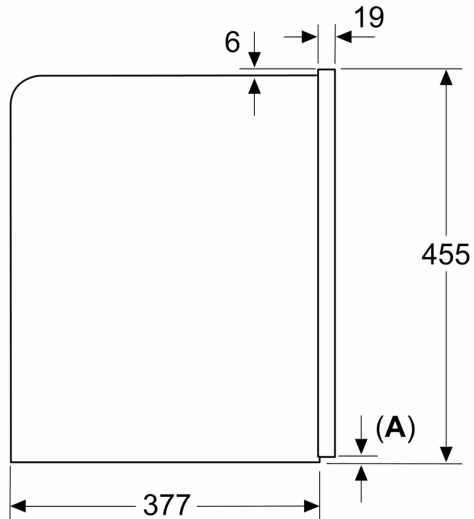

Technické údaje

Konstrukce: Vestavné
 Tryska pro napěnění: Ne
 Ukazatel: Ne
 Bezpečnostní systém proti škodám způsobeným vodou: Ne
 Velikost porce: All cups
 Rozměry spotřebiče: 455 x 594 x 385 mm
 Rozměry zabaleného spotřebice: 540 x 560 x 670 mm
 Požadovaná velikost otvoru pro instalaci (v x š x h): .449 x 558 x 376 mm
 EAN: 4242005310357
 Jištění: 10 A
 Napětí: 220-240 V
 Frekvence: 50/60 Hz
 Typ zástrčky: zalitá zástrčka s uzemněním

**Serie 8, Vestavný plně automatický
kávovar, Bílá
CTL7181W0**

Rozměry v mm

A: 7,5 mm

Rozměry v mm

Zásobníky na zrna a vodu se odstraňují
zepředu
Doporučená hloubka instalace 950–1450 mm

Rozměry v mm

Zásobníky na zrna a vodu se odstraňují
zepředu
Doporučená hloubka instalace 950–1450 mm

Rozměry v mm

Instalace v levém rohu

Používáte-li 92° omezovač závěsu, je min.
vzdálenost od stěny pouze 100 mm

Rozměry v mm