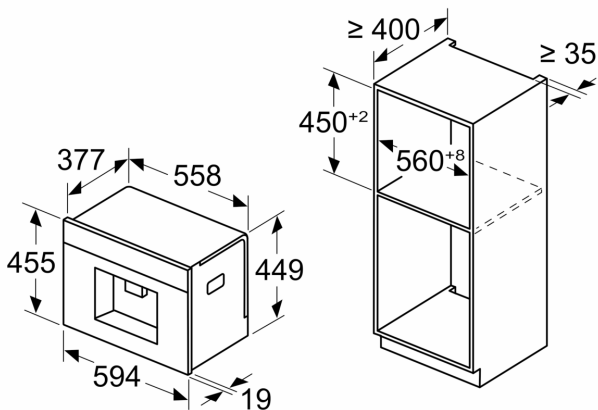

Technické údaje

Konstrukce: Vestavné
 Tryska pro napěnění: Ne
 Ukazatel: Ne
 Bezpečnostní systém proti škodám způsobeným vodou: Ne
 Velikost porce: All cups
 Rozměry spotřebiče: 455 x 594 x 385 mm
 Rozměry zabaleného spotřebice: 540 x 560 x 670 mm
 Požadovaná velikost otvoru pro instalaci (v x š x h): .449 x 558 x 376 mm
 EAN: 4242005310357
 Jištění: 10 A
 Napětí: 220-240 V
 Frekvence: 50/60 Hz
 Typ zástrčky: zalitá zástrčka s uzemněním

**Serie 8, Vestavný plně automatický
kávovar, Bílá
CTL7181W0**

Rozměry v mm

A: 7,5 mm

Rozměry v mm

Zásobníky na zrna a vodu se odstraňují
zepředu
Doporučená hloubka instalace 950–1450 mm

Rozměry v mm

Zásobníky na zrna a vodu se odstraňují
zepředu
Doporučená hloubka instalace 950–1450 mm

Rozměry v mm

Instalace v levém rohu

Používáte-li 92° omezovač závěsu, je min.
vzdálenost od stěny pouze 100 mm

Rozměry v mm