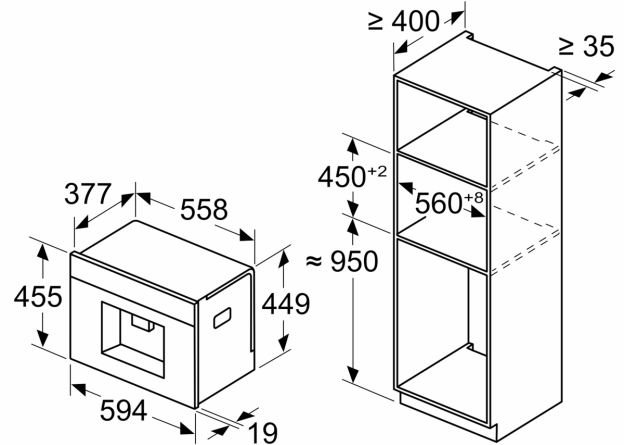

Technické údaje

Konstrukce: Vestavné
 Tryska pro napěnění: Ne
 Ukazatel: Ne
 Bezpečnostní systém proti škodám způsobeným vodou: Ne
 Velikost porce: All cups
 Rozměry spotřebiče: 455 x 594 x 385 mm
 Rozměry zabaleného spotřebice: 540 x 560 x 670 mm
 Požadovaná velikost otvoru pro instalaci (v x š x h): .449 x 558 x 376 mm
 EAN: 4242005310357
 Jištění: 10 A
 Napětí: 220-240 V
 Frekvence: 50/60 Hz
 Typ zástrčky: zalitá zástrčka s uzemněním

**Serie 8, Vestavný plně automatický
kávovar, Bílá
CTL7181W0**

Rozměry v mm

A: 7,5 mm

Rozměry v mm

Zásobníky na zrna a vodu se odstraňují
zepředu
Doporučená hloubka instalace 950–1450 mm

Rozměry v mm

Zásobníky na zrna a vodu se odstraňují
zepředu
Doporučená hloubka instalace 950–1450 mm

Rozměry v mm

Instalace v levém rohu

Používáte-li 92° omezovač závěsu, je min.
vzdálenost od stěny pouze 100 mm

Rozměry v mm