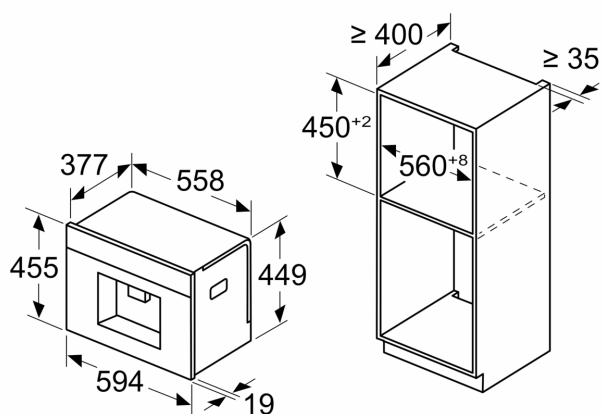

### Rozměrové výkresy

Rozměry v mm

A: 7,5 mm

Rozměry v mm

Zásobníky na zrna a vodu se odstraňují zepředu  
Doporučená hloubka instalace 950–1450 mm

Rozměry v mm

Zásobníky na zrna a vodu se odstraňují zepředu  
Doporučená hloubka instalace 950–1450 mm

Rozměry v mm

**Instalace v levém rohu**

Používáte-li 92° omezovač závěsu, je min. vzdálenost od stěny pouze 100 mm

## Rozměrové výkresy

Rozměry v mm