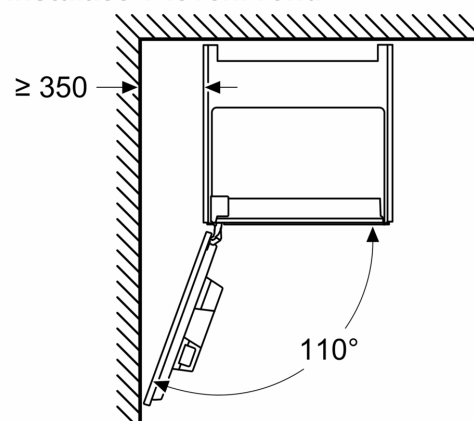

### Rozměrové výkresy

Rozměry v mm

A: 7,5 mm

Rozměry v mm

Zásobníky na zrna a vodu se odstraňují zepředu  
Doporučená hloubka instalace 950–1450 mm

Rozměry v mm

Zásobníky na zrna a vodu se odstraňují zepředu  
Doporučená hloubka instalace 950–1450 mm

Rozměry v mm

**Instalace v levém rohu**

Používáte-li 92° omezovač závěsu, je min. vzdálenost od stěny pouze 100 mm

## Rozměrové výkresy

Rozměry v mm