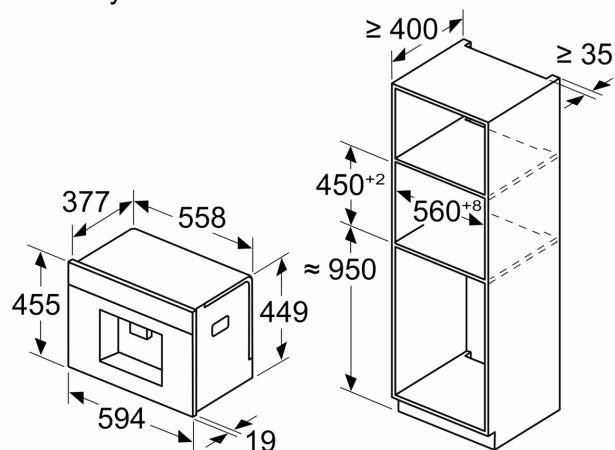

### Rozměrové výkresy

Rozměry v mm

A: 7,5 mm

Rozměry v mm

Zásobníky na zrna a vodu se odstraňují zepředu  
Doporučená hloubka instalace 950–1450 mm

Rozměry v mm

Zásobníky na zrna a vodu se odstraňují zepředu  
Doporučená hloubka instalace 950–1450 mm

Rozměry v mm

**Instalace v levém rohu**

Používáte-li 92° omezovač závěsu, je min. vzdálenost od stěny pouze 100 mm

## Rozměrové výkresy

Rozměry v mm