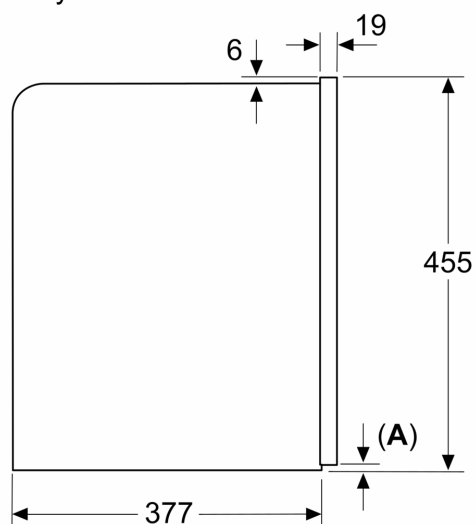

### Rozměrové výkresy

Rozměry v mm

A: 7,5 mm

Rozměry v mm

Zásobníky na zrna a vodu se odstraňují zepředu  
Doporučená hloubka instalace 950–1450 mm

Rozměry v mm

Zásobníky na zrna a vodu se odstraňují zepředu  
Doporučená hloubka instalace 950–1450 mm

## Rozměrové výkresy

Rozměry v mm