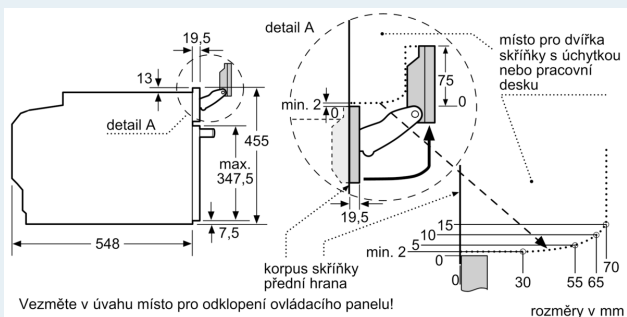

Vybavení

Technické údaje

Druh spotřebiče: Vestavné
 Otevírání dvířek: Výklopná dvířka
 Požadovaná velikost otvoru pro instalaci (v x š x h): 450-455 x 560-568 x 550 mm
 Rozměry spotřebiče: 455 x 594 x 548 mm
 Rozměry zabaleného spotřebiče: 520 x 660 x 690 mm
 Materiál ovládacího panelu: Sklo
 Materiál dveří: sklo
 Váha: 35.0 kg
 Délka přívodního kabelu: 150.0 cm
 EAN: 4242003901472
 Proud: 16 A
 Nominální výkon: 220-240 V
 Frekvence: 50; 60 Hz
 Typ zástrčky: zalitá zástrčka s uzemněním
 Počet varných prostorů: 1
 Využitelný objem (dutiny) - NOVINKA (2010/30/ES): 47 l
 Třída energetické účinnosti: A+
 Spotřeba energie na cyklus - konvenční ohřev (2010/30/EC): 0.73 kWh/cyklus
 Spotřeba energie na cyklus cirkulace vzduchu - konvenční ohřev (2010/30/EC): 0.61 kWh/cyklus
 Index energetické účinnosti (2010/30/EC): 81.3 %
 Dodávané příslušenství: 1 x rošt, 1 x univerzální pánév, 1 x Zásobník páry, děrovaný, velikost XL, 1 x Zásobník páry, neděrovaný, velikost M, 1 x Zásobník páry, neděrovaný, velikost M

Technické informace

- délka přívodního kabelu: 150 cm
- napětí: 220 - 240 V
- celkový příkon elektro: 3.3 kW
- energetická třída (dle EU 65/2014): A+
- spotřeba energie na cyklus při konvenčním ohřevu: 0.73 kWh (na stupnici třídy energetické účinnosti od A+++ do D)
- spotřeba energie na cyklus v režimu recirkulace: 0.61 kWh
- počet pečicích prostorů: 1 zdroj tepla: elektřina objem pečicích prostorů: 47 l

Rozměry

- rozměry spotřebiče (V x Š x H): 455 mm x 594 mm x 548 mm
- rozměry niky (V x Š x H): 450 mm - 455 mm x 560 mm - 568 mm x 550 mm
- „potřebné rozměry naleznete v instalačních materiálech“

iQ700, Vestavná kompaktní kombinovaná parní trouba, 60 x 45 cm, Černá CS756G1B1

Rozměrové výkresy

Montáž dvou spotřebičů nad sebou
Výměna vzduchu

A: Větrací mřížka $\geq 200 \text{ cm}^2$

rozměry v mm

rozměry v mm

Rozměrové výkresy

vestavba s varnou deskou

rozměry v mm