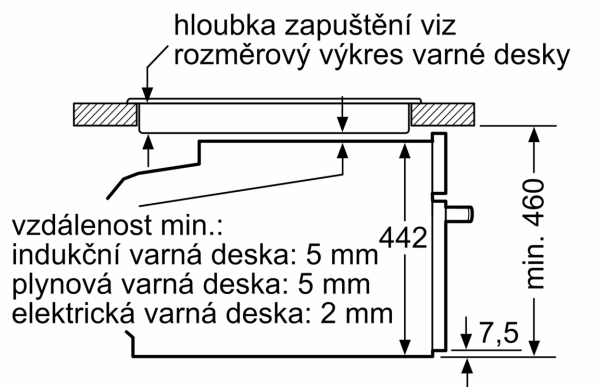

Vybavení

Technické údaje

Druh spotřebiče: Vestavné
 Otevírání dvířek: Výklopná dvířka
 Požadovaná velikost otvoru pro instalaci (v x š x h): 450-455 x 560-568 x 550 mm
 Rozměry spotřebiče: 455 x 594 x 548 mm
 Rozměry zabaleného spotřebiče: 520 x 660 x 690 mm
 Materiál ovládacího panelu: Sklo
 Materiál dveří: sklo
 Váha: 35.0 kg
 Délka přívodního kabelu: 150.0 cm
 EAN: 4242003901472
 Proud: 16 A
 Nominální výkon: 220-240 V
 Frekvence: 50; 60 Hz
 Typ zástrčky: zalitá zástrčka s uzemněním
 Počet varných prostorů: 1
 Využitelný objem (dutiny) - NOVINKA (2010/30/ES): 47 l
 Třída energetické účinnosti: A+
 Spotřeba energie na cyklus - konvenční ohřev (2010/30/EC): 0.73 kWh/cyklus
 Spotřeba energie na cyklus cirkulace vzduchu - konvenční ohřev (2010/30/EC): 0.61 kWh/cyklus
 Index energetické účinnosti (2010/30/EC): 81.3 %
 Dodávané příslušenství: 1 x rošt, 1 x univerzální pánév, 1 x Zásobník páry, děrovaný, velikost XL, 1 x Zásobník páry, neděrovaný, velikost M, 1 x Zásobník páry, neděrovaný, velikost M

Technické informace

- délka přívodního kabelu: 150 cm
- napětí: 220 - 240 V
- celkový příkon elektro: 3.3 kW
- energetická třída (dle EU 65/2014): A+
- spotřeba energie na cyklus při konvenčním ohřevu: 0.73 kWh (na stupnici třídy energetické účinnosti od A+++ do D)
- spotřeba energie na cyklus v režimu recirkulace: 0.61 kWh
- počet pečicích prostorů: 1 zdroj tepla: elektřina objem pečicích prostorů: 47 l

Rozměry

- rozměry spotřebiče (V x Š x H): 455 mm x 594 mm x 548 mm
- rozměry niky (V x Š x H): 450 mm - 455 mm x 560 mm - 568 mm x 550 mm
- „potřebné rozměry naleznete v instalačních materiálech“

iQ700, Vestavná kompaktní kombinovaná parní trouba, 60 x 45 cm, Černá CS756G1B1

Rozměrové výkresy

Montáž dvou spotřebičů nad sebou
Výměna vzduchu

A: Větrací mřížka $\geq 200 \text{ cm}^2$

rozměry v mm

rozměry v mm

Rozměrové výkresy

vestavba s varnou deskou

rozměry v mm