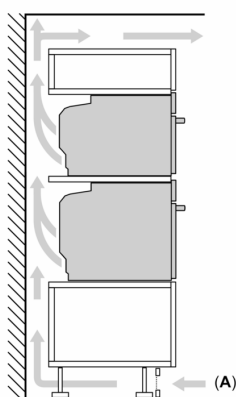

Příslušenství

- rošt, smaltovaný hluboký plech, děrovaná parní nádoba (velikost M),

děrovaná parní nádoba (velikost XL), neděrovaná parní nádoba (velikost M)

Bezpečnost a energetická náročnost

- chladná dvířka trouby
- prosklené dveře CoolTouch (3 ks skel)
- dětská pojistka
- bezpečnostní vypínání trouby ukazatel zbytkového tepla tlačítko start spínač kontaktu dveří

Technické informace

- délka přívodního kabelu: 150 cm
- napětí: 220 - 240 V
- celkový příkon elektro: 3.3 kW
- energetická třída (dle EU 65/2014): A+
- spotřeba energie na cyklus při konvenčním ohřevu: 0.73 kWh (na stupnici třídy energetické účinnosti od A+++ do D)
- spotřeba energie na cyklus v režimu recirkulace: 0.61 kWh
- počet pečicích prostorů: 1 zdroj tepla: elektřina objem pečicích prostorů: 47 l

Rozměry

- rozměry spotřebiče (V x Š x H): 455 mm x 594 mm x 548 mm
- rozměry niky (V x Š x H): 450 mm - 455 mm x 560 mm - 568 mm x 550 mm
- „potřebné rozměry naleznete v instalačních materiálech“

iQ700, Vestavná kompaktní kombinovaná parní trouba, 60 x 45 cm, Černá CS756G1B1

Rozměrové výkresy

Montáž dvou spotřebičů nad sebou
Výměna vzduchu

A: Větrací mřížka $\geq 200 \text{ cm}^2$

rozměry v mm

rozměry v mm

Rozměrové výkresy

vestavba s varnou deskou

rozměry v mm