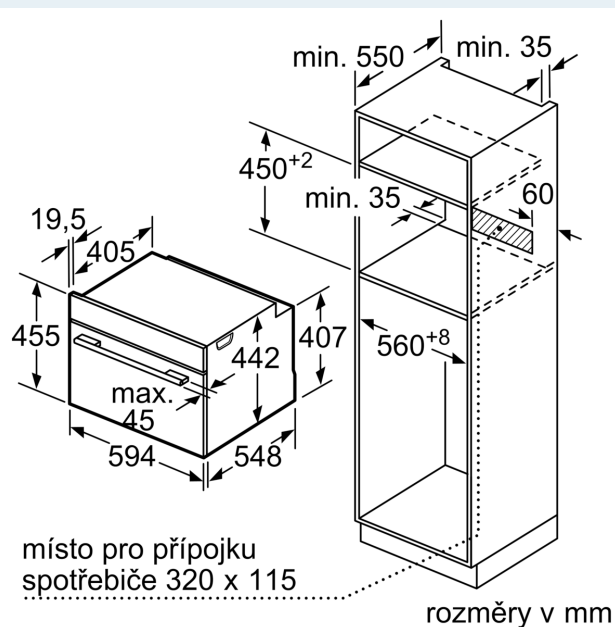

Vybavení

Technické údaje

Druh spotřebiče: Vestavné
 Otevírání dvířek: Výklopná dvířka
 Požadovaná velikost otvoru pro instalaci (v x š x h): 450-455 x 560-568 x 550 mm
 Rozměry spotřebiče: 455 x 594 x 548 mm
 Rozměry zabaleného spotřebiče: 520 x 660 x 690 mm
 Materiál ovládacího panelu: Sklo
 Materiál dveří: sklo
 Váha: 35.0 kg
 Délka přívodního kabelu: 150.0 cm
 EAN: 4242003901472
 Proud: 16 A
 Nominální výkon: 220-240 V
 Frekvence: 50; 60 Hz
 Typ zástrčky: zalitá zástrčka s uzemněním
 Počet varných prostorů: 1
 Využitelný objem (dutiny) - NOVINKA (2010/30/ES): 47 l
 Třída energetické účinnosti: A+
 Spotřeba energie na cyklus - konvenční ohřev (2010/30/EC): 0.73 kWh/cyklus
 Spotřeba energie na cyklus cirkulace vzduchu - konvenční ohřev (2010/30/EC): 0.61 kWh/cyklus
 Index energetické účinnosti (2010/30/EC): 81.3 %
 Dodávané příslušenství: 1 x rošt, 1 x univerzální pánév, 1 x Zásobník páry, děrovaný, velikost XL, 1 x Zásobník páry, neděrovaný, velikost M, 1 x Zásobník páry, neděrovaný, velikost M

Technické informace

- délka přívodního kabelu: 150 cm
- napětí: 220 - 240 V
- celkový příkon elektro: 3.3 kW
- energetická třída (dle EU 65/2014): A+
- spotřeba energie na cyklus při konvenčním ohřevu: 0.73 kWh (na stupnici třídy energetické účinnosti od A+++ do D)
- spotřeba energie na cyklus v režimu recirkulace: 0.61 kWh
- počet pečicích prostorů: 1 zdroj tepla: elektřina objem pečicích prostorů: 47 l

Rozměry

- rozměry spotřebiče (V x Š x H): 455 mm x 594 mm x 548 mm
- rozměry niky (V x Š x H): 450 mm - 455 mm x 560 mm - 568 mm x 550 mm
- „potřebné rozměry naleznete v instalačních materiálech“

iQ700, Vestavná kompaktní kombinovaná parní trouba, 60 x 45 cm, Černá CS756G1B1

Rozměrové výkresy

Montáž dvou spotřebičů nad sebou
Výměna vzduchu

A: Větrací mřížka $\geq 200 \text{ cm}^2$

rozměry v mm

rozměry v mm

Rozměrové výkresy

vestavba s varnou deskou

rozměry v mm