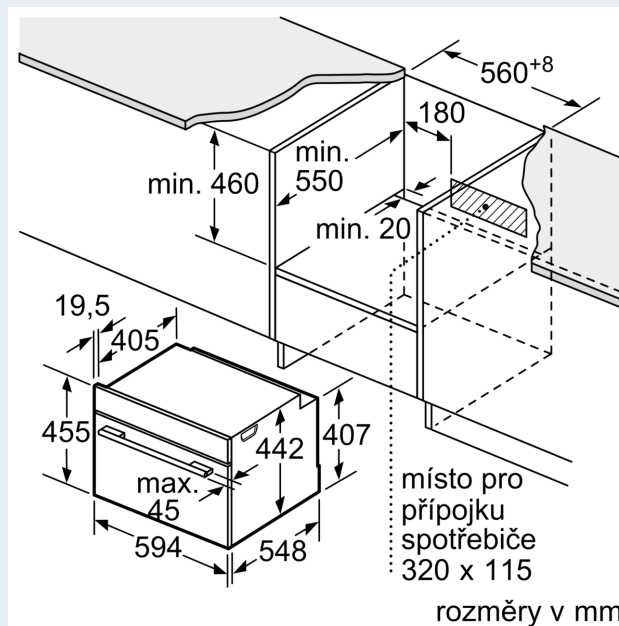

Vybavení

Technické údaje

Druh spotřebiče: Vestavné
 Otevírání dvířek: Výklopná dvířka
 Požadovaná velikost otvoru pro instalaci (v x š x h): 450-455 x 560-568 x 550 mm
 Rozměry spotřebiče: 455 x 594 x 548 mm
 Rozměry zabaleného spotřebiče: 520 x 660 x 690 mm
 Materiál ovládacího panelu: Sklo
 Materiál dveří: sklo
 Váha: 35.0 kg
 Délka přívodního kabelu: 150.0 cm
 EAN: 4242003901472
 Proud: 16 A
 Nominální výkon: 220-240 V
 Frekvence: 50; 60 Hz
 Typ zástrčky: zalitá zástrčka s uzemněním
 Počet varných prostorů: 1
 Využitelný objem (dutiny) - NOVINKA (2010/30/ES): 47 l
 Třída energetické účinnosti: A+
 Spotřeba energie na cyklus - konvenční ohřev (2010/30/EC): 0.73 kWh/cyklus
 Spotřeba energie na cyklus cirkulace vzduchu - konvenční ohřev (2010/30/EC): 0.61 kWh/cyklus
 Index energetické účinnosti (2010/30/EC): 81.3 %
 Dodávané příslušenství: 1 x rošt, 1 x univerzální pánév, 1 x Zásobník páry, děrovaný, velikost XL, 1 x Zásobník páry, neděrovaný, velikost M, 1 x Zásobník páry, neděrovaný, velikost M

Technické informace

- délka přívodního kabelu: 150 cm
- napětí: 220 - 240 V
- celkový příkon elektro: 3.3 kW
- energetická třída (dle EU 65/2014): A+
- spotřeba energie na cyklus při konvenčním ohřevu: 0.73 kWh (na stupnici třídy energetické účinnosti od A+++ do D)
- spotřeba energie na cyklus v režimu recirkulace: 0.61 kWh
- počet pečicích prostorů: 1 zdroj tepla: elektřina objem pečicích prostorů: 47 l

Rozměry

- rozměry spotřebiče (V x Š x H): 455 mm x 594 mm x 548 mm
- rozměry niky (V x Š x H): 450 mm - 455 mm x 560 mm - 568 mm x 550 mm
- „potřebné rozměry naleznete v instalačních materiálech“

iQ700, Vestavná kompaktní kombinovaná parní trouba, 60 x 45 cm, Černá CS756G1B1

Rozměrové výkresy

Montáž dvou spotřebičů nad sebou
Výměna vzduchu

A: Větrací mřížka $\geq 200 \text{ cm}^2$

rozměry v mm

rozměry v mm

Rozměrové výkresy

vestavba s varnou deskou

rozměry v mm