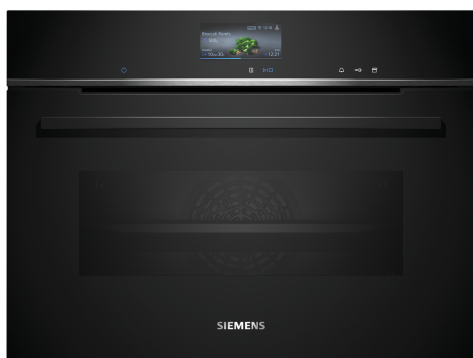

iQ700, Vestavná kompaktní kombinovaná parní trouba, 60 x 45 cm, Černá CS756G1B1

A+

včetně příslušenství

1 x rošt, 1 x univerzální pánév, velikost XL, děrovaný, 1 x Zásobník páry, neděrovaný, velikost M

zvláštní příslušenství

Vybavení

Technické údaje

Druh spotřebiče: Vestavné
 Otevírání dvířek: Výklopná dvířka
 Požadovaná velikost otvoru pro instalaci (v x š x h): 450-455 x 560-568 x 550 mm
 Rozměry spotřebiče: 455 x 594 x 548 mm
 Rozměry zabaleného spotřebiče: 520 x 660 x 690 mm
 Materiál ovládacího panelu: Sklo
 Materiál dveří: sklo
 Váha: 35.0 kg
 Délka přívodního kabelu: 150.0 cm
 EAN: 4242003901472
 Proud: 16 A
 Nominální výkon: 220-240 V
 Frekvence: 50; 60 Hz
 Typ zástrčky: zalitá zástrčka s uzemněním
 Počet varných prostorů: 1
 Využitelný objem (dutiny) - NOVINKA (2010/30/ES): 47 l
 Třída energetické účinnosti: A+
 Spotřeba energie na cyklus - konvenční ohřev (2010/30/EC): 0.73 kWh/cyklus
 Spotřeba energie na cyklus cirkulace vzduchu - konvenční ohřev (2010/30/EC): 0.61 kWh/cyklus
 Index energetické účinnosti (2010/30/EC): 81.3 %
 Dodávané příslušenství: 1 x rošt, 1 x univerzální pánév, 1 x Zásobník páry, děrovaný, velikost XL, 1 x Zásobník páry, neděrovaný, velikost M, 1 x Zásobník páry, neděrovaný, velikost M

iQ700, Vestavná kompaktní kombinovaná parní trouba, 60 x 45 cm, Černá CS756G1B1

Vybavení

Typ trouby / druh ohřevu

- Kompaktní parní pečicí trouba s 21 druhy ohřevu: 4D horký vzduch, horní/spodní ohřev, gril s cirkulací vzduchu, velkoplošný gril, maloplošný gril, stupeň pro pizzu, coolStart (hluboce zmrazené jídlo), spodní ohřev, pomalé vaření, předehřívání, udržování teploty, horký vzduch jemný, horní/spodní ohřev jemný, pára 100%, regenerační ohřev (ohřívání pokrmů nebo rozpečení pečiva z předešlého dne), kynutí těsta, rozmrazování, gril s cirkulací vzduchu + pára, ohřívání pokrmů + pára, 4D horký vzduch + pára, horní/spodní ohřev + pára
- rozsah teploty: 30 °C - 250 °C
- fullSteam Plus 120 °C
- vnitřní objem: 47 l