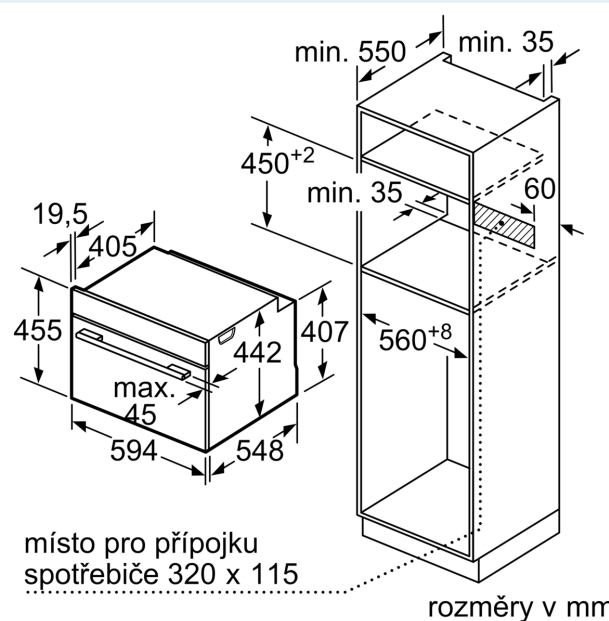

- spotřeba energie na cyklus v režimu recirkulace: 0.61 kWh
- počet pečicích prostorů: 1 zdroj tepla: elektřina objem pečicího prostoru: 47 l

Rozměry

- rozměry spotřebiče (V x Š x H): 455 mm x 594 mm x 548 mm
- rozměry niky (V x Š x H): 450 mm - 455 mm x 560 mm - 568 mm x 550 mm
- „potřebné rozměry naleznete v instalačních materiálech“

iQ700, Kompaktní vestavná trouba, 60 x 45 cm, Černá CB734G1B1

Rozměrové výkresy

Montáž dvou spotřebičů nad sebou
Výměna vzduchu

A: Větrací mřížka $\geq 200 \text{ cm}^2$

rozměry v mm

Rozměrové výkresy

vestavba s varnou deskou

rozměry v mm

Pokud je kompaktní spotřebič vestavěný pod varnou deskou, musí být dodržena následující tloušťka pracovní desky (příp. včetně nosné konstrukce).

Typ varné desky	min. tloušťka pracovní desky	
	nasazená	v rovině
indukční varná deska	42 mm	43 mm
celoplošná indukční varná deska	52 mm	53 mm
plynová varná deska	32 mm	43 mm
elektrická varná deska	32 mm	35 mm