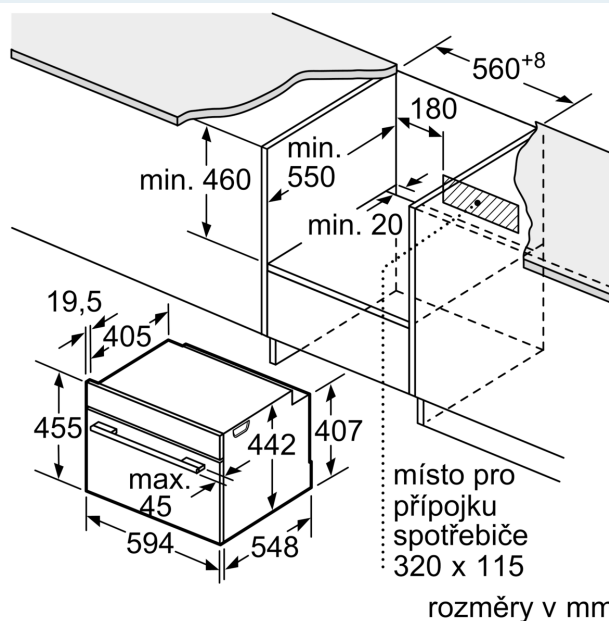

Vybavení

Technické údaje

Druh spotřebiče: Vestavné
 Integrovaný čistící systém: hydrolytické čištění, katalytický povrch zadní stěny
 Požadovaná velikost otvoru pro instalaci (v x š x h): 450-455 x 560-568 x 550 mm
 Rozměry spotřebiče: 455 x 594 x 548 mm
 Rozměry zabaleného spotřebiče: 520 x 650 x 690 mm
 Materiál ovládacího panelu: Sklo
 Materiál dveří: sklo
 Váha: 29.4 kg
 Objem netto - pečicí trouba 1: 47 l
 Druhy ohřevu: velkoplošný gril, maloplošný gril, Konvenční ohřev, konvenční ohřev jemný, vaření při nízké teplotě, dolní ohřev, horký vzduch s grilem, Circulating air gentle, horký vzduch, předehřívání, udržování tepla
 Řízení teploty: Elektronické
 Vnitřní osvětlení (ks): 1
 Délka přívodního kabelu: 150.0 cm
 EAN: 4242003900987
 Počet varných prostorů: 1
 Třída energetické účinnosti: A+
 Spotřeba energie na cyklus - konvenční ohřev (2010/30/EC): 0.73 kWh/cyklus
 Spotřeba energie na cyklus cirkulace vzduchu - konvenční ohřev (2010/30/EC): 0.61 kWh/cyklus
 Index energetické účinnosti (2010/30/EC): 81.3 %
 příkon: 2900 W
 Proud: 13 A
 Nominální výkon: 220-240 V
 Frekvence: 50; 60 Hz
 Typ zástrčky: zalitá zástrčka s uzemněním
 Dodávané příslušenství: 1 x kombinovaný rošt, 1 x univerzální pánev

- spotřeba energie na cyklus v režimu recirkulace: 0.61 kWh
- počet pečicích prostorů: 1 zdroj tepla: elektřina objem pečicího prostoru: 47 l

Rozměry

- rozměry spotřebiče (V x Š x H): 455 mm x 594 mm x 548 mm
- rozměry niky (V x Š x H): 450 mm - 455 mm x 560 mm - 568 mm x 550 mm
- „potřebné rozměry naleznete v instalačních materiálech“

iQ700, Kompaktní vestavná trouba, 60 x 45 cm, Černá CB734G1B1

Rozměrové výkresy

Montáž dvou spotřebičů nad sebou
Výměna vzduchu

A: Větrací mřížka $\geq 200 \text{ cm}^2$

rozměry v mm

Rozměrové výkresy

vestavba s varnou deskou