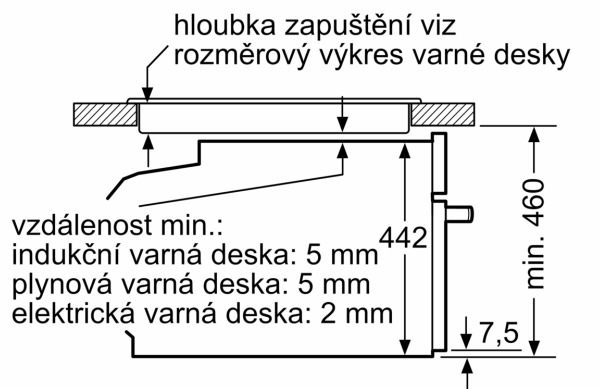

- spotřeba energie na cyklus v režimu recirkulace: 0.61 kWh
- počet pečicích prostorů: 1 zdroj tepla: elektřina objem pečicího prostoru: 47 l

Rozměry

- rozměry spotřebiče (V x Š x H): 455 mm x 594 mm x 548 mm
- rozměry niky (V x Š x H): 450 mm - 455 mm x 560 mm - 568 mm x 550 mm
- „potřebné rozměry naleznete v instalačních materiálech“

iQ700, Kompaktní vestavná trouba, 60 x 45 cm, Černá CB734G1B1

Rozměrové výkresy

Montáž dvou spotřebičů nad sebou
Výměna vzduchu

A: Větrací mřížka $\geq 200 \text{ cm}^2$

rozměry v mm

Rozměrové výkresy

vestavba s varnou deskou