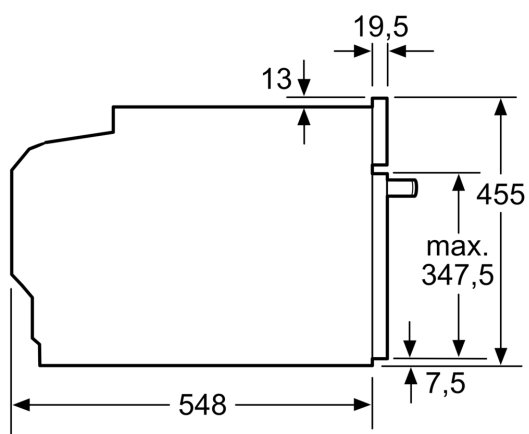

- spotřeba energie na cyklus v režimu recirkulace: 0.61 kWh
- počet pečicích prostorů: 1 zdroj tepla: elektřina objem pečicího prostoru: 47 l

Rozměry

- rozměry spotřebiče (V x Š x H): 455 mm x 594 mm x 548 mm
- rozměry niky (V x Š x H): 450 mm - 455 mm x 560 mm - 568 mm x 550 mm
- „potřebné rozměry naleznete v instalačních materiálech“

iQ700, Kompaktní vestavná trouba, 60 x 45 cm, Černá CB734G1B1

Rozměrové výkresy

Montáž dvou spotřebičů nad sebou
Výměna vzduchu

A: Větrací mřížka $\geq 200 \text{ cm}^2$

rozměry v mm

Rozměrové výkresy

vestavba s varnou deskou