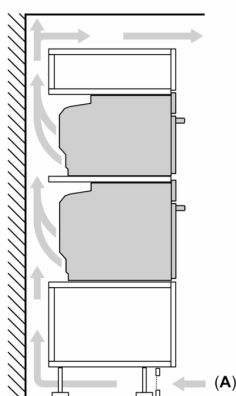

- spotřeba energie na cyklus v režimu recirkulace: 0.61 kWh
- počet pečicích prostorů: 1 zdroj tepla: elektřina objem pečicího prostoru: 47 l

Rozměry

- rozměry spotřebiče (V x Š x H): 455 mm x 594 mm x 548 mm
- rozměry niky (V x Š x H): 450 mm - 455 mm x 560 mm - 568 mm x 550 mm
- „potřebné rozměry naleznete v instalačních materiálech“

iQ700, Kompaktní vestavná trouba, 60 x 45 cm, Černá CB734G1B1

Rozměrové výkresy

Montáž dvou spotřebičů nad sebou
Výměna vzduchu

A: Větrací mřížka $\geq 200 \text{ cm}^2$

rozměry v mm

Rozměrové výkresy

vestavba s varnou deskou