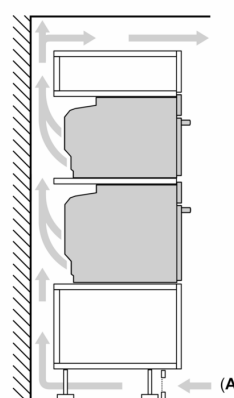

Montáž dvou spotřebičů nad sebou

Výměna vzduchu

Pokud je spotřebič vestavěný pod varnou deskou, musí být dodržena následující tloušťka pracovní desky (příp. včetně nosné konstrukce).

Typ varné desky	min. tloušťka pracovní desky	
indukční varná deska	nasazená	v rovině
	37 mm	38 mm
celoplošná indukční varná deska	47 mm	48 mm
plynová varná deska	30 mm	38 mm
elektrická varná deska	27 mm	30 mm