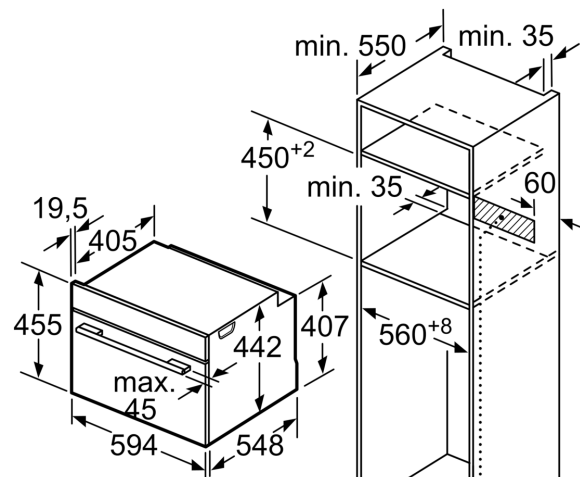

#### Rozměry

- rozměry spotřebiče (V x Š x H): 455 mm x 594 mm x 548 mm
- rozměry niky (V x Š x H): 450 mm - 455 mm x 560 mm - 568 mm x 550 mm
- „potřebné rozměry naleznete v instalačních materiálech“
- Doporučujeme vám vybrat si doplňkové produkty v rámci řady SER8, aby byla zaručena optimální designová kombinace všech vestavěných spotřebičů.

**Serie 8, Vestavná kompaktní  
kombinovaná parní trouba, 60 x 45  
cm, Černá  
CSG7584B1**

Montáž dvou spotřebičů nad sebou  
Výměna vzduchu

A: Větrací mřížka  $\geq 200 \text{ cm}^2$

místo pro  
přípojku  
spotřebiče  
320 x 115

rozměry v mm

rozměry v mm

místo pro přípojku  
spotřebiče 320 x 115

rozměry v mm