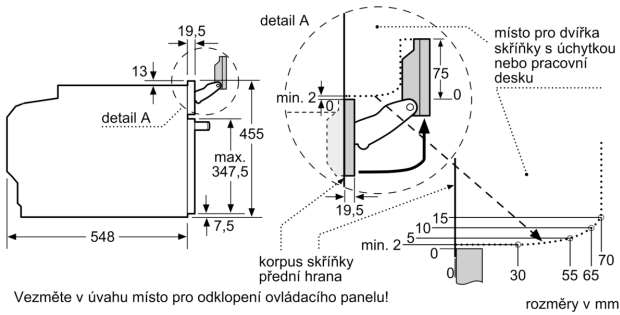

#### Technické informace

- délka přívodního kabelu: 150 cm
- napětí: 220 - 240 V
- celkový příkon elektro: 3.3 kW
- energetická třída (dle EU 65/2014): A+
- spotřeba energie na cyklus při konvenčním ohřevu: 0.73 kWh (na stupnici třídy energetické účinnosti od A+++ do D)
- spotřeba energie na cyklus v režimu recirkulace: 0.61 kWh
- počet pečicích prostorů: 1 zdroj tepla: elektřina objem pečicího prostoru: 47 l

#### Rozměry

- rozměry spotřebiče (V x Š x H): 455 mm x 594 mm x 548 mm
- rozměry niky (V x Š x H): 450 mm - 455 mm x 560 mm - 568 mm x 550 mm
- „potřebné rozměry naleznete v instalačních materiálech“
- Doporučujeme vám vybrat si doplňkové produkty v rámci řady SER8, aby byla zaručena optimální designová kombinace všech vestavěných spotřebičů.

**Serie 8, Vestavná kompaktní  
kombinovaná parní trouba, 60 x 45  
cm, Černá  
CSG7584B1**

Montáž dvou spotřebičů nad sebou  
Výměna vzduchu

A: Větrací mřížka  $\geq 200 \text{ cm}^2$

místo pro  
přípojku  
spotřebiče  
320 x 115

rozměry v mm

rozměry v mm

místo pro přípojku  
spotřebiče 320 x 115

rozměry v mm