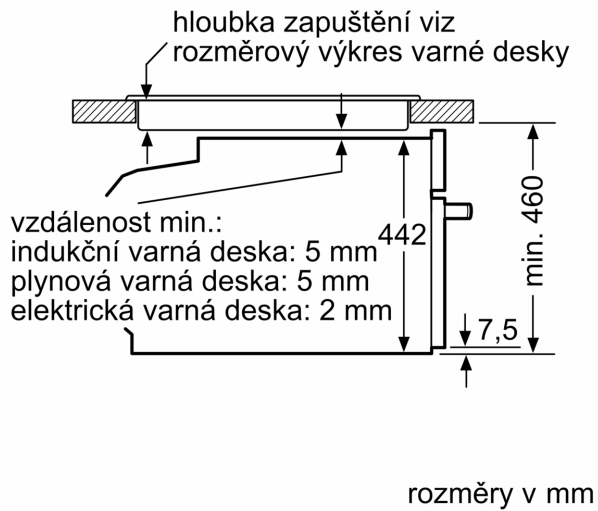

vestavba s varnou deskou

Pokud je kompaktní spotřebič vestavěný pod varnou deskou, musí být dodržena následující tloušťka pracovní desky (příp. včetně nosné konstrukce).

Typ varné desky	min. tloušťka pracovní desky	
	nasazená	v rovině
indukční varná deska	42 mm	43 mm
celoplošná indukční varná deska	52 mm	53 mm
plynová varná deska	32 mm	43 mm
elektrická varná deska	32 mm	35 mm