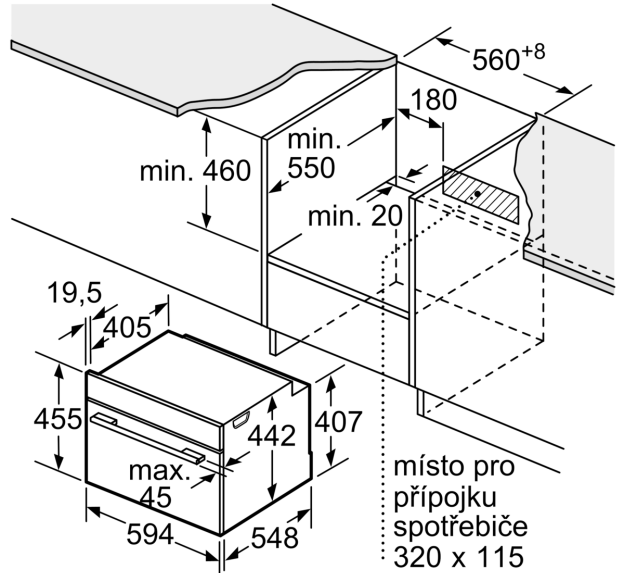

#### Technické informace

- délka přívodního kabelu: 150 cm
- napětí: 220 - 240 V
- celkový příkon elektro: 3.3 kW
- energetická třída (dle EU 65/2014): A+
- spotřeba energie na cyklus při konvenčním ohřevu: 0.73 kWh (na stupnici třídy energetické účinnosti od A+++ do D)
- spotřeba energie na cyklus v režimu recirkulace: 0.61 kWh
- počet pečicích prostorů: 1 zdroj tepla: elektřina objem pečicího prostoru: 47 l

#### Rozměry

- rozměry spotřebiče (V x Š x H): 455 mm x 594 mm x 548 mm
- rozměry niky (V x Š x H): 450 mm - 455 mm x 560 mm - 568 mm x 550 mm
- „potřebné rozměry naleznete v instalačních materiálech“
- Doporučujeme vám vybrat si doplňkové produkty v rámci řady SER8, aby byla zaručena optimální designová kombinace všech vestavěných spotřebičů.

**Serie 8, Vestavná kompaktní  
kombinovaná parní trouba, 60 x 45  
cm, Černá  
CSG7584B1**

Montáž dvou spotřebičů nad sebou  
Výměna vzduchu

A: Větrací mřížka  $\geq 200 \text{ cm}^2$

místo pro  
přípojku  
spotřebiče  
320 x 115

rozměry v mm

rozměry v mm

místo pro přípojku  
spotřebiče 320 x 115

rozměry v mm