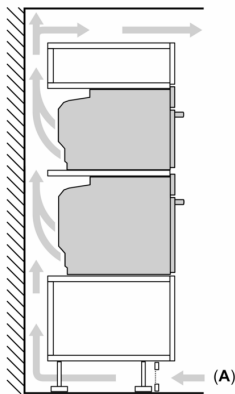

**Serie 8, Vestavná kompaktní
kombinovaná parní trouba, 60 x 45
cm, Černá
CSG7584B1**

Montáž dvou spotřebičů nad sebou
Výměna vzduchu

A: Větrací mřížka $\geq 200 \text{ cm}^2$