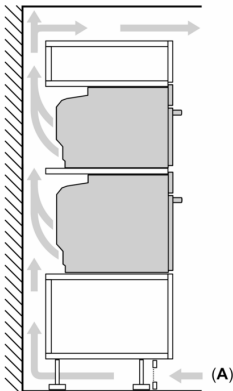

Serie 8, Vestavná kombinovaná parní trouba, 60 x 60 cm, Černá HSG7361B1

Montáž dvou spotřebičů nad sebou
Výměna vzduchu

A: Větrací mřížka $\geq 200 \text{ cm}^2$