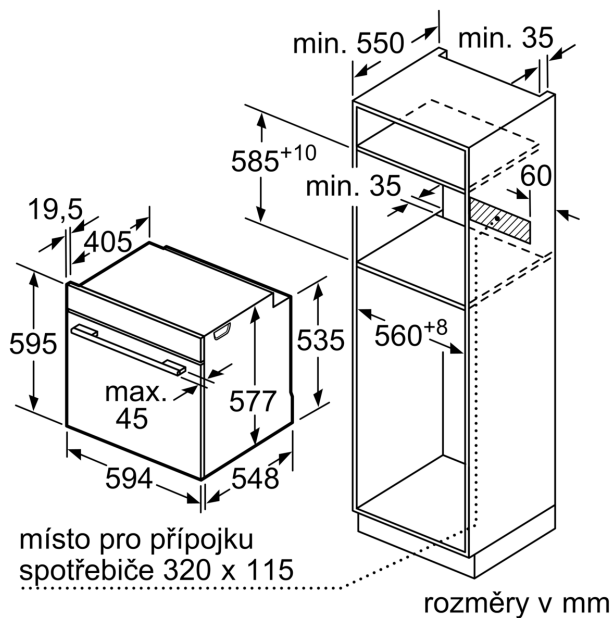

Pokud je spotřebič vestavěný pod varnou deskou, musí být dodržena následující tloušťka pracovní desky (příp. včetně nosné konstrukce).

Typ varné desky	min. tloušťka pracovní desky	
	nasazená	v rovině
indukční varná deska	37 mm	38 mm
celoplošná indukční varná deska	47 mm	48 mm
plynová varná deska	30 mm	38 mm
elektrická varná deska	27 mm	30 mm