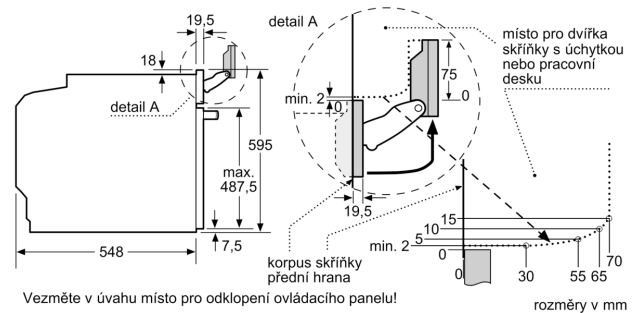

Technické údaje

Konstrukce: Vestavné
 Otevírání dvířek: Výklopná dvířka
 Požadovaná velikost otvoru pro instalaci (v x š x h): 585-595 x 560-568 x 550 mm
 Rozměry spotřebiče: 595 x 594 x 548 mm
 Rozměry zabaleného spotřebiče: 675 x 660 x 690 mm
 Materiál ovládacího panelu: Sklo
 Materiál dveří: sklo
 Hmotnost netto: 40.5 kg
 Délka přívodního kabelu: 120.0 cm
 EAN: 4242005327188
 Jištění: 16 A
 Napětí: 220-240 V
 Frekvence: 50; 60 Hz
 Typ zástrčky: zalitá zástrčka s uzemněním
 Počet varných prostorů: 1
 Využitelný objem (dutiny) - NOVINKA (2010/30/ES): 71 l
 Energetická třída: A+
 Spotřeba energie na cyklus - konvenční ohřev (2010/30/EC): 0.87 kWh/cyklus
 Spotřeba energie na cyklus cirkulace vzduchu - konvenční ohřev (2010/30/EC): 0.69 kWh/cyklus
 Index energetické účinnosti (2010/30/EC): 81.2 %
 Včetně příslušenství: ... 1 x smaltovaný plech, 1 x rošt, 1 x univerzální pánev, 1 x Zásobník páry, děrovaný, velikost XL, 1 x Zásobník páry, neděrovaný, velikost M, 1 x Zásobník páry, neděrovaný, velikost M

Technické informace

- délka přívodního kabelu: 120 cm
- napětí: 220 - 240 V
- celkový příkon elektro: 3.6 kW
- energetická třída (dle EU 65/2014): A+
- spotřeba energie na cyklus při konvenčním ohřevu: 0.87 kWh (na stupnici třídy energetické účinnosti od A+++ do D)
- spotřeba energie na cyklus v režimu recirkulace: 0.69 kWh
- počet pečících prostorů: 1 zdroj tepla: elektřina objem pečícího prostoru: 71 l

Rozměry

- rozměry spotřebiče (V x Š x H): 595 mm x 594 mm x 548 mm
- rozměry niky (V x Š x H): 585 mm - 595 mm x 560 mm - 568 mm x 550 mm
- „potřebné rozměry naleznete v instalačních materiálech“

Serie 8, Vestavná kombinovaná parní trouba, 60 x 60 cm, Černá HSG7361B1

Montáž dvou spotřebičů nad sebou
Výměna vzduchu

A: Větrací mřížka $\geq 200 \text{ cm}^2$

Pokud je spotřebič vestavěný pod varnou deskou, musí být dodržena následující tloušťka pracovní desky (příp. včetně nosné konstrukce).