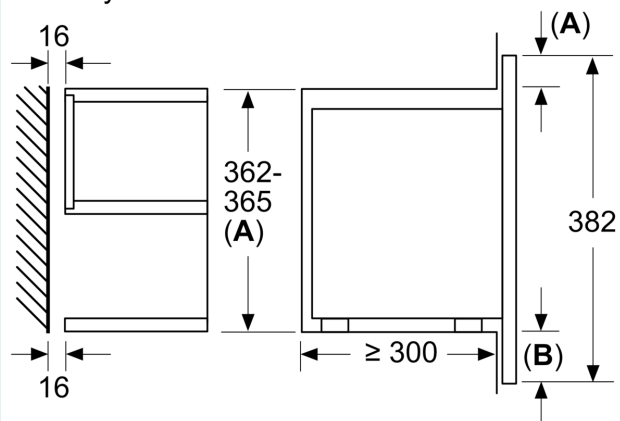

Rozměry

- rozměry spotřebiče (V x Š x H): 382 mm x 594 mm x 318 mm
- rozměry niky (V x Š x H): 362 mm - 382 mm x 560 mm - 568 mm x 300 mm
- „potřebné rozměry naleznete v instalačních materiálech“

iQ700, Vestavná mikrovlnná trouba, Černá BF722R1B1

Rozměrové výkresy

Rozměry v mm

A: Zadní stěna volná
B: 19,5 mm

Rozměry v mm

A: Zadní stěna volná
B: 19,5 mm

rozměry v mm

A: přesah nahoře:
výklenek 362: 6 mm
výklenek 365: 3 mm
B: přesah dole: 14 mm