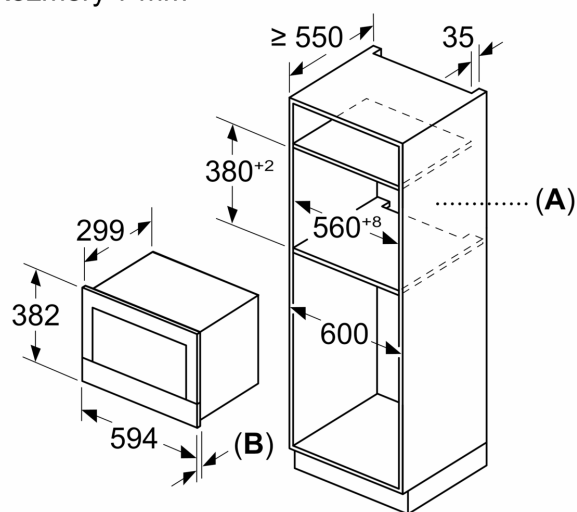

Bezpečnost a energetická náročnost

- tlačítko start
- spínač kontaktu dveří
- chladicí ventilátor

Technické informace

- délka přívodního kabelu: 175 cm
- celkový příkon elektro: 1.22 kW
- napětí: 220 - 240 V
- vestavný spotřebič do horní skříňky o šířce 60 cm s hloubkou min. 30 cm, pro vestavbu do vysoké skříňky o šířce 60 cm

Rozměry

- rozměry spotřebiče (V x Š x H): 382 mm x 594 mm x 318 mm
- rozměry niky (V x Š x H): 362 mm - 382 mm x 560 mm - 568 mm x 300 mm
- „potřebné rozměry naleznete v instalačních materiálech“

iQ700, Vestavná mikrovlnná trouba, Černá BF722R1B1

Rozměrové výkresy

Rozměry v mm

A: Zadní stěna volná
B: 19,5 mm

Rozměry v mm

A: Zadní stěna volná
B: 19,5 mm

rozměry v mm

A: přesah nahoře:
výklenek 362: 6 mm
výklenek 365: 3 mm
B: přesah dole: 14 mm