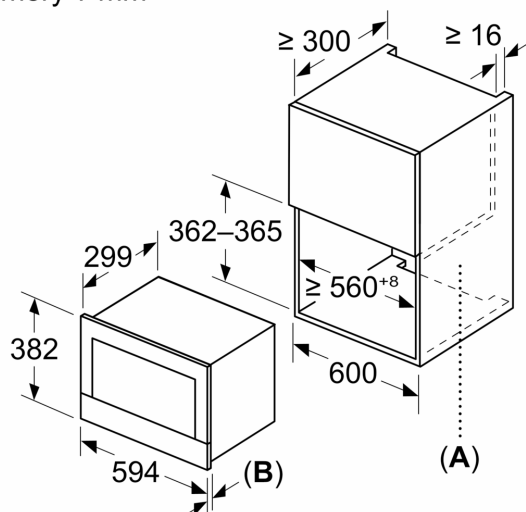

Bezpečnost a energetická náročnost

- tlačítko start
- spínač kontaktu dveří
- chladicí ventilátor

Technické informace

- délka přívodního kabelu: 175 cm
- celkový příkon elektro: 1.22 kW
- napětí: 220 - 240 V
- vestavný spotřebič do horní skříňky o šířce 60 cm s hloubkou min. 30 cm, pro vestavbu do vysoké skříňky o šířce 60 cm

Rozměry

- rozměry spotřebiče (V x Š x H): 382 mm x 594 mm x 318 mm
- rozměry niky (V x Š x H): 362 mm - 382 mm x 560 mm - 568 mm x 300 mm
- „potřebné rozměry naleznete v instalačních materiálech“

iQ700, Vestavná mikrovlnná trouba, Černá BF722R1B1

Rozměrové výkresy

Rozměry v mm

A: Zadní stěna volná
B: 19,5 mm

Rozměry v mm

A: Zadní stěna volná
B: 19,5 mm

rozměry v mm

A: přesah nahoře:
výklenek 362: 6 mm
výklenek 365: 3 mm
B: přesah dole: 14 mm