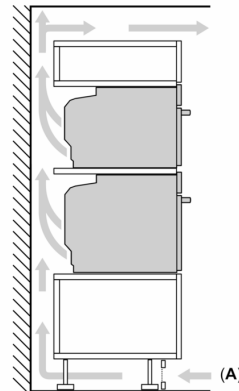

Technické informace

- délka přívodního kabelu: 150 cm
- napětí: 220 - 240 V
- celkový příkon elektro: 3.6 kW

Rozměry

- rozměry spotřebiče (V x Š x H): 455 mm x 594 mm x 548 mm
- rozměry niky (V x Š x H): 450 mm - 455 mm x 560 mm - 568 mm x 550 mm
- „potřebné rozměry naleznete v instalačních materiálech“

Serie 8, Vestavná kompaktní trouba s mikrovlnami, 60 x 45 cm, Černá CMG7761B1

Rozměry v mm

Montáž dvou spotřebičů nad sebou

Výměna vzduchu

A: Větrací mřížka $\geq 200 \text{ cm}^2$

vestavba s varnou deskou