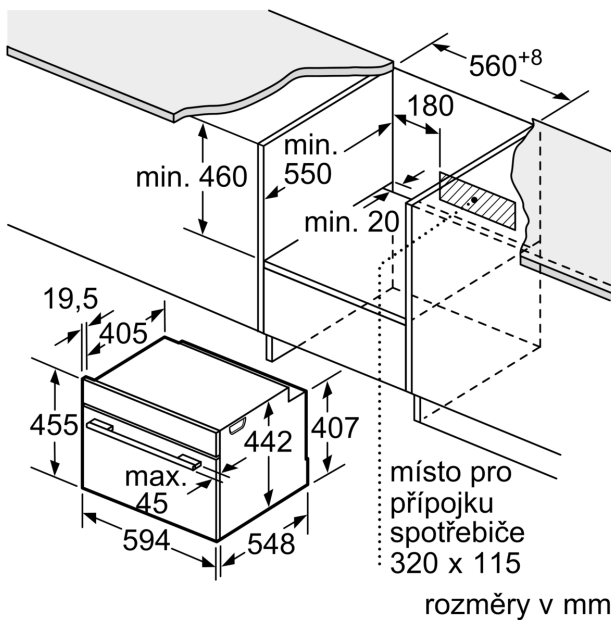

Technické informace

- délka přívodního kabelu: 150 cm
- napětí: 220 - 240 V
- celkový příkon elektro: 3.6 kW

Rozměry

- rozměry spotřebiče (V x Š x H): 455 mm x 594 mm x 548 mm
- rozměry niky (V x Š x H): 450 mm - 455 mm x 560 mm - 568 mm x 550 mm
- „potřebné rozměry naleznete v instalačních materiálech“

Serie 8, Vestavná kompaktní trouba s mikrovlnami, 60 x 45 cm, Černá CMG7761B1

Rozměry v mm

Montáž dvou spotřebičů nad sebou

Výměna vzduchu

A: Větrací mřížka $\geq 200 \text{ cm}^2$

vestavba s varnou deskou

rozměry v mm

Pokud je kompaktní spotřebič vestavěný pod varnou deskou, musí být dodržena následující tloušťka pracovní desky (příp. včetně nosné konstrukce).

Typ varné desky	min. tloušťka pracovní desky	
	nasazená	v rovině
indukční varná deska	42 mm	43 mm
celoplošná indukční varná deska	52 mm	53 mm
plynová varná deska	32 mm	43 mm
elektrická varná deska	32 mm	35 mm