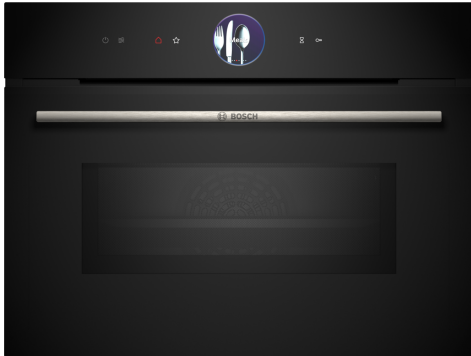

Serie 8, Vestavná kompaktní trouba s mikrovlnami, 60 x 45 cm, Černá CMG7761B1

včetně příslušenství

1 x kombinovaný rošt, 1 x univerzální pánev

zvláštní příslušenství

HEZ327000 Pečící kámen s dřevěnou lopatkou, HEZ530000 2 univerzální pánve (poloviční formát), HEZ531010 Pečící plech s nepřilivým povrchem, HEZ532010 Pečící plech s keramickým povrchem, HEZ617000 Forma na pizzu, HEZ629070 Grilovací plech, HEZ631070 Pečící plech, HEZ632070 Hluboký pečící plech, HEZ634000 Kombinovaný rošt, HEZ636000 Skleněná pánev, HEZ660050 Dekorační lišta, HEZ660060 Dekorativní lišta, HEZ664000 Kombinovaný rošt, HEZ915003 Skleněný pekáč, HEZG0AS00 Síťový kabel, délka 3 m

Kompaktní mikrovlnná trouba s digitálním ovládacím prstencem a dotykovým TFT displejem: umožňuje velmi rychle dosáhnout dokonalých výsledků pečení a restování. Home Connect pro ovládání prostřednictvím aplikace.

- **Digitální ovládací prsteneček** jednoduchý a inovativní způsob volby nastavení trouby.
- **TFT Touch Display Plus:** ovládání pomocí inovativního digitálního ovládacího prstenečku a rozšířeného dotykového displeje TFT
- **Automatické vypnutí:** proces přípravy se automaticky zastaví, jakmile je pokrm hotový.
- **Oven Assistant s hlasovým ovládáním:** ten správný druh ohřevu nastavíte s lehkostí.
- **Pyrolytické samočištění:** automatické čištění trouby, v rámci něhož jen stačí setřít popel.

Serie 8, Vestavná kompaktní trouba s mikrovlnami, 60 x 45 cm, Černá CMG7761B1

Kompaktní mikrovlnná trouba s digitálním ovládacím prstencem a dotykovým TFT displejem: umožňuje velmi rychle dosáhnout dokonalých výsledků pečení a restování. Home Connect pro ovládání prostřednictvím aplikace.