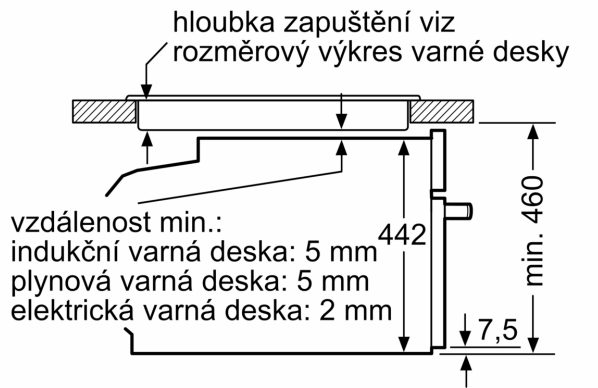

Technické informace

- délka přívodního kabelu: 150 cm
- napětí: 220 - 240 V
- celkový příkon elektro: 3.6 kW

Rozměry

- rozměry spotřebiče (V x Š x H): 455 mm x 594 mm x 548 mm
- rozměry niky (V x Š x H): 450 mm - 455 mm x 560 mm - 568 mm x 550 mm
- „potřebné rozměry naleznete v instalačních materiálech“

Serie 8, Vestavná kompaktní trouba s mikrovlnami, 60 x 45 cm, Černá CMG7761B1

Rozměry v mm

Montáž dvou spotřebičů nad sebou

Výměna vzduchu

A: Větrací mřížka $\geq 200 \text{ cm}^2$

vestavba s varnou deskou