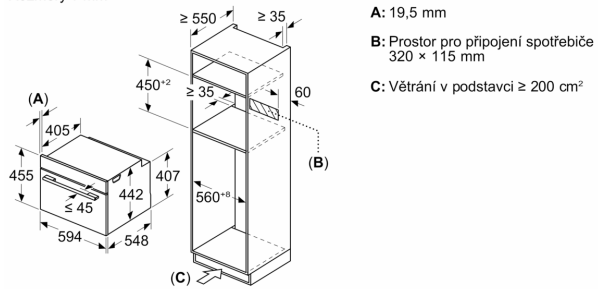

Technické informace

- délka přívodního kabelu: 150 cm
- napětí: 220 - 240 V
- celkový příkon elektro: 3.6 kW

Rozměry

- rozměry spotřebiče (V x Š x H): 455 mm x 594 mm x 548 mm
- rozměry niky (V x Š x H): 450 mm - 455 mm x 560 mm - 568 mm x 550 mm
- „potřebné rozměry naleznete v instalačních materiálech“

Serie 8, Vestavná kompaktní trouba s mikrovlnami, 60 x 45 cm, Černá CMG7761B1

Rozměry v mm

Montáž dvou spotřebičů nad sebou

Výměna vzduchu

A: Větrací mřížka $\geq 200 \text{ cm}^2$

vestavba s varnou deskou