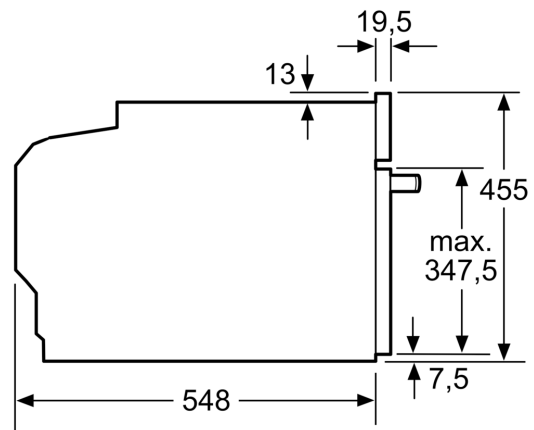

Technické informace

- délka přívodního kabelu: 150 cm
- napětí: 220 - 240 V
- celkový příkon elektro: 3.6 kW

Rozměry

- rozměry spotřebiče (V x Š x H): 455 mm x 594 mm x 548 mm
- rozměry niky (V x Š x H): 450 mm - 455 mm x 560 mm - 568 mm x 550 mm
- „potřebné rozměry naleznete v instalačních materiálech“

Serie 8, Vestavná kompaktní trouba s mikrovlnami, 60 x 45 cm, Černá CMG7761B1

Rozměry v mm

Montáž dvou spotřebičů nad sebou

Výměna vzduchu

A: Větrací mřížka $\geq 200 \text{ cm}^2$

vestavba s varnou deskou

rozměry v mm

Pokud je kompaktní spotřebič vestavěný pod varnou deskou, musí být dodržena následující tloušťka pracovní desky (příp. včetně nosné konstrukce).

Typ varné desky	min. tloušťka pracovní desky	
	nasazená	v rovině
indukční varná deska	42 mm	43 mm
celoplošná indukční varná deska	52 mm	53 mm
plynová varná deska	32 mm	43 mm
elektrická varná deska	32 mm	35 mm