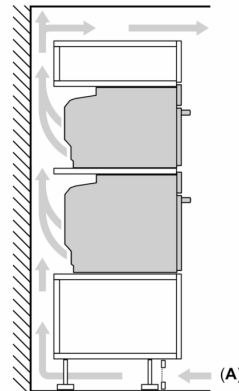

### Rozměry

- rozměry spotřebiče (V x Š x H): 455 mm x 594 mm x 548 mm
- rozměry niky (V x Š x H): 450 mm - 455 mm x 560 mm - 568 mm x 550 mm
- „potřebné rozměry naleznete v instalačních materiálech“

## Serie 8, Vestavná kompaktní trouba s mikrovlnami, 60 x 45 cm, Černá CMG7361B1

Rozměry v mm

A: 19,5 mm

B: Prostor pro připojení spotřebiče 320 x 115 mm

C: Větrání v podstavci ≥ 200 cm<sup>2</sup>

Montáž dvou spotřebičů nad sebou

Výměna vzduchu

A: Větrací mřížka ≥ 200 cm<sup>2</sup>

rozměry v mm

rozměry v mm