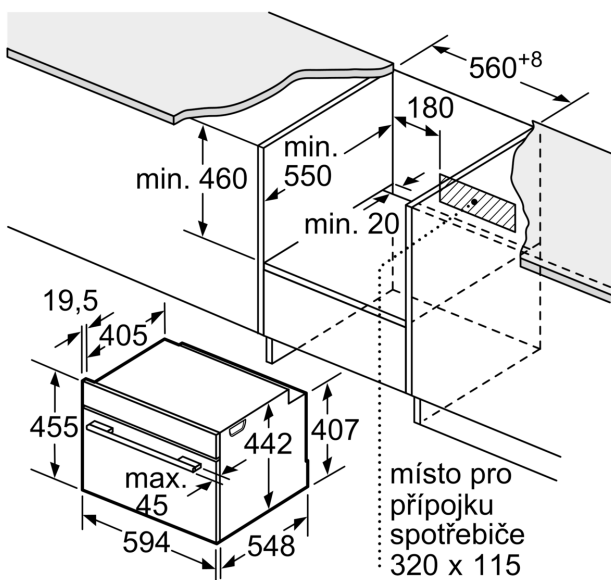

### Rozměry

- rozměry spotřebiče (V x Š x H): 455 mm x 594 mm x 548 mm
- rozměry niky (V x Š x H): 450 mm - 455 mm x 560 mm - 568 mm x 550 mm
- „potřebné rozměry naleznete v instalačních materiálech“

## Serie 8, Vestavná kompaktní trouba s mikrovlnami, 60 x 45 cm, Černá CMG7361B1

Rozměry v mm

A: 19,5 mm

B: Prostor pro připojení spotřebiče 320 x 115 mm

C: Větrání v podstavci ≥ 200 cm<sup>2</sup>

Montáž dvou spotřebičů nad sebou

Výměna vzduchu

A: Větrací mřížka ≥ 200 cm<sup>2</sup>

rozměry v mm

rozměry v mm