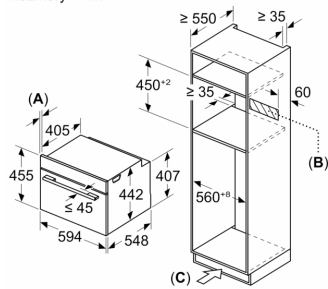

Serie 8, Vestavná kompaktní trouba s mikrovlnami, 60 x 45 cm, Černá CMG7361B1

Rozměry v mm