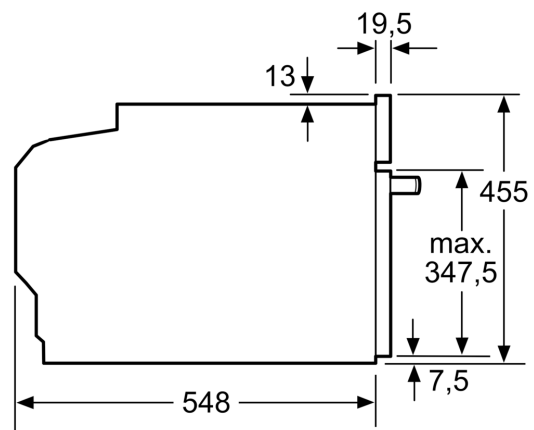

### Rozměry

- rozměry spotřebiče (V x Š x H): 455 mm x 594 mm x 548 mm
- rozměry niky (V x Š x H): 450 mm - 455 mm x 560 mm - 568 mm x 550 mm
- „potřebné rozměry naleznete v instalačních materiálech“

## Serie 8, Vestavná kompaktní trouba s mikrovlnami, 60 x 45 cm, Černá CMG7361B1

Rozměry v mm

A: 19,5 mm

B: Prostor pro připojení spotřebiče 320 x 115 mm

C: Větrání v podstavci ≥ 200 cm<sup>2</sup>

Montáž dvou spotřebičů nad sebou

Výměna vzduchu

A: Větrací mřížka ≥ 200 cm<sup>2</sup>

rozměry v mm

rozměry v mm