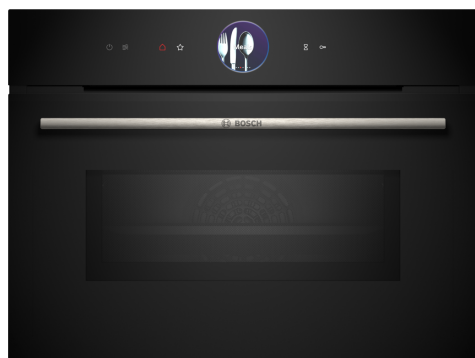

## Serie 8, Vestavná kompaktní trouba s mikrovlnami, 60 x 45 cm, Černá CMG7361B1