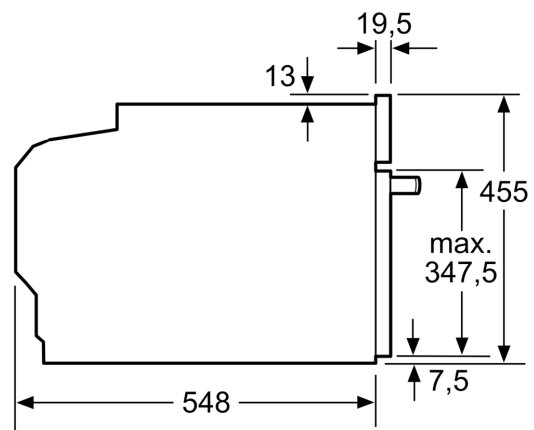

### Rozměry

- rozměry spotřebiče (V x Š x H): 455 mm x 594 mm x 548 mm
- rozměry niky (V x Š x H): 450 mm - 455 mm x 560 mm - 568 mm x 550 mm
- „potřebné rozměry naleznete v instalačních materiálech“

## Serie 8, Vestavná kompaktní trouba s mikrovlnami, 60 x 45 cm, Bílá CMG7241W1

Rozměry v mm

- A: 19,5 mm
- B: Prostor pro připojení spotřebiče 320 x 115 mm
- C: Větrání v podstavci ≥ 200 cm<sup>2</sup>

Montáž dvou spotřebičů nad sebou

Výměna vzduchu

A: Větrací mřížka ≥ 200 cm<sup>2</sup>

rozměry v mm

rozměry v mm

### vestavba s varnou deskou

rozměry v mm

Pokud je kompaktní spotřebič vestavěný pod varnou deskou, musí být dodržena následující tloušťka pracovní desky (příp. včetně nosné konstrukce).

Typ varné desky	min. tloušťka pracovní desky	
	nasazená	v rovině
indukční varná deska	42 mm	43 mm
celoplošná indukční varná deska	52 mm	53 mm
plynová varná deska	32 mm	43 mm
elektrická varná deska	32 mm	35 mm