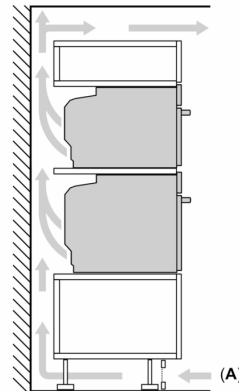

### Rozměry

- rozměry spotřebiče (V x Š x H): 455 mm x 594 mm x 548 mm
- rozměry niky (V x Š x H): 450 mm - 455 mm x 560 mm - 568 mm x 550 mm
- „potřebné rozměry naleznete v instalačních materiálech“

## Serie 8, Vestavná kompaktní trouba s mikrovlnami, 60 x 45 cm, Bílá CMG7241W1

Rozměry v mm

- A: 19,5 mm
- B: Prostor pro připojení spotřebiče 320 x 115 mm
- C: Větrání v podstavci ≥ 200 cm<sup>2</sup>

Montáž dvou spotřebičů nad sebou

Výměna vzduchu

A: Větrací mřížka ≥ 200 cm<sup>2</sup>

rozměry v mm

rozměry v mm