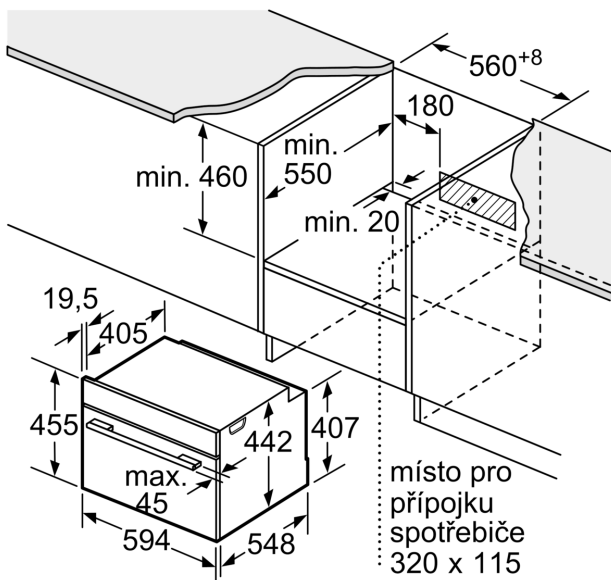

### Rozměry

- rozměry spotřebiče (V x Š x H): 455 mm x 594 mm x 548 mm
- rozměry niky (V x Š x H): 450 mm - 455 mm x 560 mm - 568 mm x 550 mm
- „potřebné rozměry naleznete v instalačních materiálech“

## Serie 8, Vestavná kompaktní trouba s mikrovlnami, 60 x 45 cm, Bílá CMG7241W1

Rozměry v mm

- A: 19,5 mm
- B: Prostor pro připojení spotřebiče 320 x 115 mm
- C: Větrání v podstavci ≥ 200 cm<sup>2</sup>

Montáž dvou spotřebičů nad sebou

Výměna vzduchu

A: Větrací mřížka ≥ 200 cm<sup>2</sup>

rozměry v mm

rozměry v mm