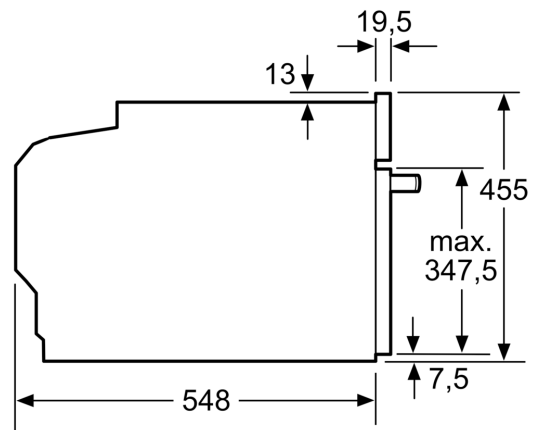

Rozměry

- rozměry spotřebiče (V x Š x H): 455 mm x 594 mm x 548 mm
- rozměry niky (V x Š x H): 450 mm - 455 mm x 560 mm - 568 mm x 550 mm
- „potřebné rozměry naleznete v instalačních materiálech“

Typ trouby / druh ohřevu

Rozměry v mm

A: 19,5 mm

B: Prostor pro připojení spotřebiče
320 x 115 mm

C: Větrání v podstavci $\geq 200 \text{ cm}^2$

Montáž dvou spotřebičů nad sebou

Výměna vzduchu

A: Větrací mřížka $\geq 200 \text{ cm}^2$

rozměry v mm

rozměry v mm

vestavba s varnou deskou

rozměry v mm

Pokud je kompaktní spotřebič vestavěný pod varnou deskou, musí být dodržena následující tloušťka pracovní desky (příp. včetně nosné konstrukce).