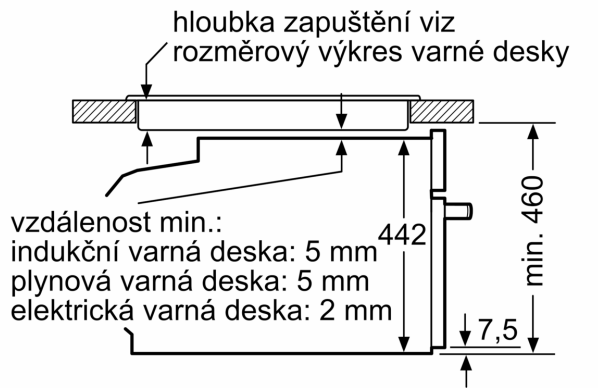

Rozměry

- rozměry spotřebiče (V x Š x H): 455 mm x 594 mm x 548 mm
- rozměry niky (V x Š x H): 450 mm - 455 mm x 560 mm - 568 mm x 550 mm
- „potřebné rozměry naleznete v instalačních materiálech“

Typ trouby / druh ohřevu

Rozměry v mm

A: 19,5 mm

B: Prostor pro připojení spotřebiče
320 x 115 mm

C: Větrání v podstavci $\geq 200 \text{ cm}^2$

Montáž dvou spotřebičů nad sebou

Výměna vzduchu

A: Větrací mřížka $\geq 200 \text{ cm}^2$

rozměry v mm

rozměry v mm

vestavba s varnou deskou

rozměry v mm

Pokud je kompaktní spotřebič vestavěný pod varnou deskou, musí být dodržena následující tloušťka pracovní desky (příp. včetně nosné konstrukce).