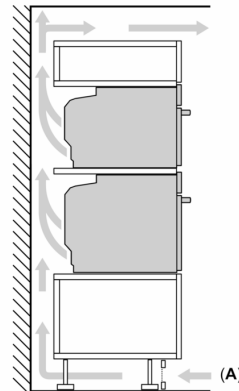

Rozměry

- rozměry spotřebiče (V x Š x H): 455 mm x 594 mm x 548 mm
- rozměry niky (V x Š x H): 450 mm - 455 mm x 560 mm - 568 mm x 550 mm
- „potřebné rozměry naleznete v instalačních materiálech“

Typ trouby / druh ohřevu

Rozměry v mm

A: 19,5 mm

B: Prostor pro připojení spotřebiče
320 x 115 mm

C: Větrání v podstavci $\geq 200 \text{ cm}^2$

Montáž dvou spotřebičů nad sebou

Výměna vzduchu

A: Větrací mřížka $\geq 200 \text{ cm}^2$

rozměry v mm

rozměry v mm

vestavba s varnou deskou

rozměry v mm

Pokud je kompaktní spotřebič vestavěný pod varnou deskou, musí být dodržena následující tloušťka pracovní desky (příp. včetně nosné konstrukce).