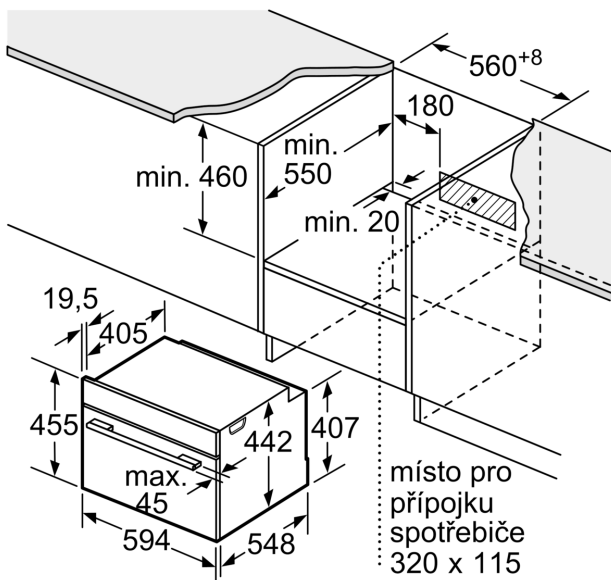

Rozměry

- rozměry spotřebiče (V x Š x H): 455 mm x 594 mm x 548 mm
- rozměry niky (V x Š x H): 450 mm - 455 mm x 560 mm - 568 mm x 550 mm
- „potřebné rozměry naleznete v instalačních materiálech“

Typ trouby / druh ohřevu

Rozměry v mm

A: 19,5 mm

B: Prostor pro připojení spotřebiče
320 x 115 mm

C: Větrání v podstavci $\geq 200 \text{ cm}^2$

Montáž dvou spotřebičů nad sebou

Výměna vzduchu

A: Větrací mřížka $\geq 200 \text{ cm}^2$

rozměry v mm

rozměry v mm

vestavba s varnou deskou

rozměry v mm

Pokud je kompaktní spotřebič vestavěný pod varnou deskou, musí být dodržena následující tloušťka pracovní desky (příp. včetně nosné konstrukce).