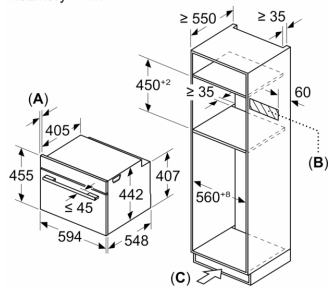

Rozměry

- rozměry spotřebiče (V x Š x H): 455 mm x 594 mm x 548 mm
- rozměry niky (V x Š x H): 450 mm - 455 mm x 560 mm - 568 mm x 550 mm
- „potřebné rozměry naleznete v instalačních materiálech“

Typ trouby / druh ohřevu

Rozměry v mm

A: 19,5 mm

B: Prostor pro připojení spotřebiče
320 x 115 mm

C: Větrání v podstavci $\geq 200 \text{ cm}^2$

Montáž dvou spotřebičů nad sebou

Výměna vzduchu

A: Větrací mřížka $\geq 200 \text{ cm}^2$

rozměry v mm

rozměry v mm

vestavba s varnou deskou

rozměry v mm

Pokud je kompaktní spotřebič vestavěný pod varnou deskou, musí být dodržena následující tloušťka pracovní desky (příp. včetně nosné konstrukce).