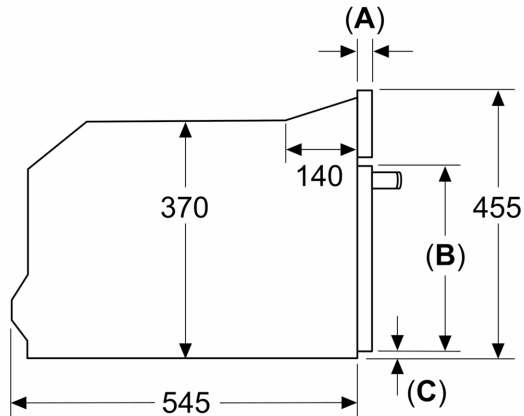

Příslušenství

- výsuvný rošt

Bezpečnost a energetická náročnost

- bezpečnostní vypínání
- tlačítko start spínač kontaktu dveří
- chladící ventilátor

Technické informace

- délka přívodního kabelu: 150 cm
- celkový příkon elektro: 3.1 kW
- napětí: 220 - 240 V
- pro vestavbu do vysoké skříňky o šířce 60 cm

Rozměry

- rozměry spotřebiče (V x Š x H): 455 mm x 594 mm x 564 mm
- rozměry niky (V x Š x H): 450 mm - 450 mm x 560 mm - 560 mm x 550 mm
- „potřebné rozměry naleznete v instalačních materiálech“

**Serie 8, Vestavná mikrovlnná trouba,
60 x 45 cm, Černá
CEG732XB1**

Rozměry v mm

A: 19,5 mm
B: ≤ 347,5 mm
C: 7,5 mm

A: 19,5 mm
**B: Místo pro připojení spotřebiče
300 x 200 mm**

Rozměry v mm

A: 19,5 mm
**B: Místo pro připojení spotřebiče
300 x 200 mm**
C: Větrání v podstavci ≥ 50 cm²