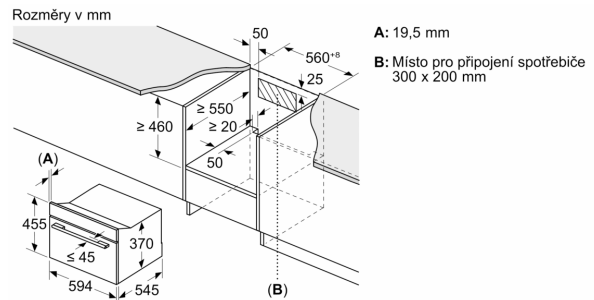

Příslušenství

- výsuvný rošt

Bezpečnost a energetická náročnost

- bezpečnostní vypínání
- tlačítko start spínač kontaktu dveří
- chladící ventilátor

Technické informace

- délka přívodního kabelu: 150 cm
- celkový příkon elektro: 3.1 kW
- napětí: 220 - 240 V
- pro vestavbu do vysoké skříňky o šířce 60 cm

Rozměry

- rozměry spotřebiče (V x Š x H): 455 mm x 594 mm x 564 mm
- rozměry niky (V x Š x H): 450 mm - 450 mm x 560 mm - 560 mm x 550 mm
- „potřebné rozměry naleznete v instalačních materiálech“

**Serie 8, Vestavná mikrovlnná trouba,
60 x 45 cm, Černá
CEG732XB1**

Rozměry v mm

A: 19,5 mm
B: ≤ 347,5 mm
C: 7,5 mm

A: 19,5 mm
**B: Místo pro připojení spotřebiče
300 x 200 mm**

Rozměry v mm

A: 19,5 mm
**B: Místo pro připojení spotřebiče
300 x 200 mm**
C: Větrání v podstavci ≥ 50 cm²