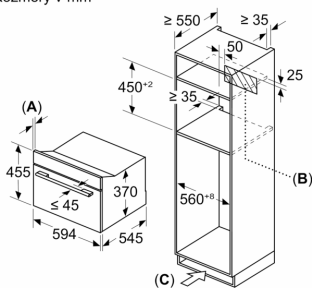

Rozměry

- rozměry spotřebiče (V x Š x H): 455 mm x 594 mm x 564 mm
- rozměry niky (V x Š x H): 450 mm - 450 mm x 560 mm - 560 mm x 550 mm
- „potřebné rozměry naleznete v instalačních materiálech“

**Serie 8, Vestavná mikrovlnná trouba,
60 x 45 cm, Černá
CEG732XB1**

Rozměry v mm

A: 19,5 mm
B: ≤ 347,5 mm
C: 7,5 mm

A: 19,5 mm
**B: Místo pro připojení spotřebiče
300 x 200 mm**

Rozměry v mm

A: 19,5 mm
**B: Místo pro připojení spotřebiče
300 x 200 mm**
C: Větrání v podstavci ≥ 50 cm²