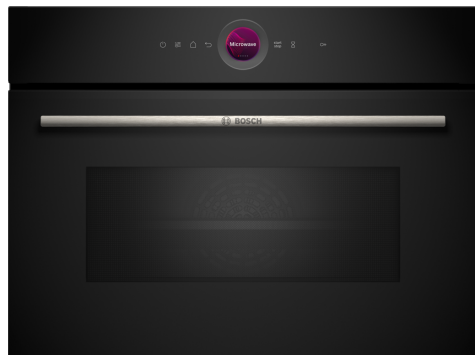

**Serie 8, Vestavná mikrovlnná trouba,
60 x 45 cm, Černá
CEG732XB1**

včetně příslušenství

1 x vkládací rošt

zvláštní příslušenství

HEZ660060 Dekorativní lišta

**Kompaktní mikrovlnná trouba 45 cm.
Technologie invertoru: konstantní
mikrovlnný výkon pro postupný ohřev
potravín. Funkce Microwave boost: rychlý
a nenáročný způsob ohřívání pokrmů.**

- **Digitální ovládací prsteneč** jednoduchý a inovativní způsob volby nastavení trouby.
- **TFT Touch Display:** snadné ovládání díky inovativnímu digitálnímu ovládacímu prstenci a dotykovému TFT displeji.
- **AutoPilot:** každý pokrm se perfektně podaří díky 10 automatickým programům.
- **Nerezový vnitřní prostor:** hladké stěny bez ostrých hran a záhybů zajistí pohodlné čištění varného prostoru.
- **Cleaning Assistance** vaše trouba se o to postará.

4 242005 322718

Serie 8, Vestavná mikrovlnná trouba, 60 x 45 cm, Černá CEG732XB1

**Kompaktní mikrovlnná trouba 45 cm.
Technologie invertoru: konstantní
mikrovlnný výkon pro postupný ohřev
potravin. Funkce Microwave boost: rychlý
a nenáročný způsob ohřívání pokrmů.**

Design

- nerezový vnitřní prostor, skleněné dno
- ovládání TouchControl
- senzorová tlačítka

Čištění

- katalytické čištění stropu
- Cleaning Assistance - hydrolytické čištění

Komfort

- elektronické hodiny s časovou předvolbou
- TFT-Touchdisplay, elektronický
- koncept snadné obsluhy - obzvláště snadné nastavování
- AutoPilot 10
- 3 programy pro rozmrazování a 4 programy pro vaření s mikrovlnami
- QuickStart: jedno stisknutí na maximální mikrovlnný výkon po dobu 30 sekund
- LED osvětlení
- vnitřní objem: 36 l
- výklopná dvířka, SoftClose - dovírání dvířek