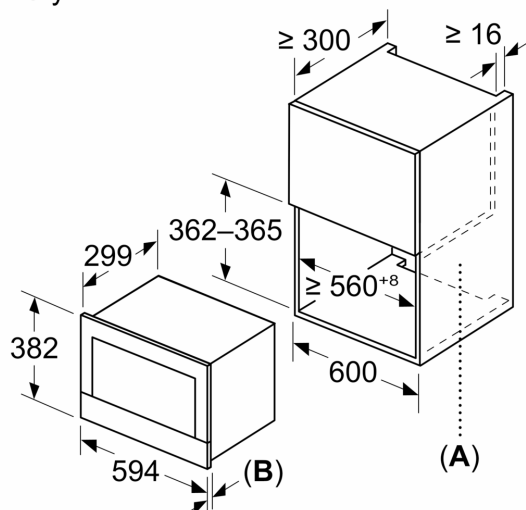

Technické údaje

Přídavné funkce: funkce Gril
Řízení:Elektrický
Rozměry spotřebiče: 382 x 594 x 318 mm
Rozměry varného prostoru: 230 x 350 x 270 mm
Délka přívodního kabelu: 175.0 cm
Hmotnost netto: 18.7 kg
Hmotnost brutto:20.5 kg
EAN: 4242005319541
Max. výkon: 900 W
příkon: 1990 W
Jištění: 10 A
Napětí: 220-240 V
Frekvence:50; 60 Hz
Typ zástrčky: zalitá zástrčka s uzemněním
Včetně příslušenství: 1 x rošt, 1 x Skleněné nádoby

Příslušenství

- rošt, 1 x skleněná mísa

Bezpečnost a energetická náročnost

- bezpečnostní vypínání
- tlačítko start spínač kontaktu dveří
- chladicí ventilátor

Technické informace

- délka přívodního kabelu: 175 cm
- celkový příkon elektro: 1.99 kW
- napětí: 220 - 240 V
- vestavný spotřebič do horní skříňky o šířce 60 cm s hloubkou min. 30 cm, pro vestavbu do vysoké skříňky o šířce 60 cm

Rozměry

- rozměry spotřebiče (V x Š x H): 382 mm x 594 mm x 318 mm
- rozměry niky (V x Š x H): 362 mm - 382 mm x 560 mm - 568 mm x 300 mm
- „potřebné rozměry naleznete v instalačních materiálech“

**Serie 8, Vestavná mikrovlnná trouba,
Černá
BEL7321B1**

Rozměry v mm

A: Zadní stěna volná
B: 19,5 mm

Rozměry v mm

A: Zadní stěna volná
B: 19,5 mm

rozměry v mm

A: přesah nahoře:
výklenek 362: 6 mm
výklenek 365: 3 mm
B: přesah dole: 14 mm