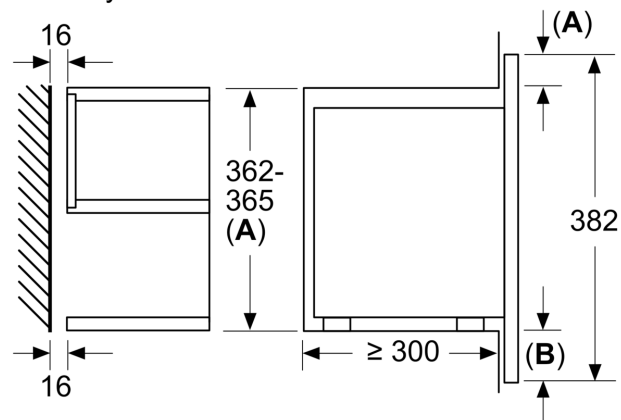

Technické údaje

Přídavné funkce: funkce Gril
Řízení:Elektrický
Rozměry spotřebiče: 382 x 594 x 318 mm
Rozměry varného prostoru: 230 x 350 x 270 mm
Délka přívodního kabelu: 175.0 cm
Hmotnost netto: 18.7 kg
Hmotnost brutto:20.5 kg
EAN: 4242005319541
Max. výkon: 900 W
příkon: 1990 W
Jištění: 10 A
Napětí: 220-240 V
Frekvence:50; 60 Hz
Typ zástrčky: zalitá zástrčka s uzemněním
Včetně příslušenství: 1 x rošt, 1 x Skleněné nádoby

Rozměry

- rozměry spotřebiče (V x Š x H): 382 mm x 594 mm x 318 mm
- rozměry niky (V x Š x H): 362 mm - 382 mm x 560 mm - 568 mm x 300 mm
- „potřebné rozměry naleznete v instalačních materiálech“

**Serie 8, Vestavná mikrovlnná trouba,
Černá
BEL7321B1**

Rozměry v mm

A: Zadní stěna volná
B: 19,5 mm

Rozměry v mm

A: Zadní stěna volná
B: 19,5 mm

rozměry v mm

A: přesah nahoře:
výklenek 362: 6 mm
výklenek 365: 3 mm
B: přesah dole: 14 mm