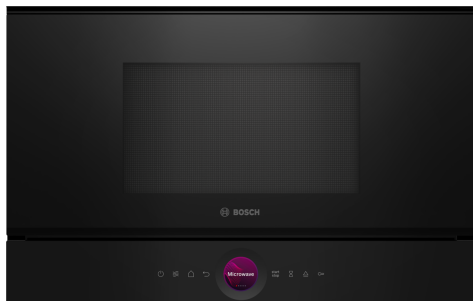

**Serie 8, Vestavná mikrovlnná trouba,
Černá
BEL7321B1**

včetně příslušenství

1 x rošt, 1 x Skleněné nádoby

zvláštní příslušenství

HEZ6TCC0 :
HEZG9AS00S Adaptér

**Kompaktní mikrovlnná trouba 38 cm.
Invertorová technologie: konstantní
mikrovlnný výkon pro plynulý ohřev
potravin. Funkce Microwave Boost: rychlý
a snadný způsob ohřevu.**

- **Digitální ovládací prsteneč** jednoduchý a inovativní způsob volby nastavení trouby.
- **TFT Touch Display:** snadné ovládání díky inovativnímu digitálnímu ovládacímu prstenci a dotykovému TFT displeji.
- **AutoPilot:** každý pokrm se perfektně podaří díky 10 automatickým programům.
- **Nerezový vnitřní prostor:** hladké stěny bez ostrých hran a záhybů zajistí pohodlné čištění varného prostoru.
- **Cleaning Assistance** vaše trouba se o to postará.

Technické údaje

Přídavné funkce: funkce Gril
Řízení:Elektrický
Rozměry spotřebiče: 382 x 594 x 318 mm
Rozměry varného prostoru: 230 x 350 x 270 mm
Délka přívodního kabelu: 175.0 cm
Hmotnost netto: 18.7 kg
Hmotnost brutto:20.5 kg
EAN: 4242005319541
Max. výkon: 900 W
příkon: 1990 W
Jištění: 10 A
Napětí: 220-240 V
Frekvence:50; 60 Hz
Typ zástrčky: zalitá zástrčka s uzemněním
Včetně příslušenství: 1 x rošt, 1 x Skleněné nádoby

Serie 8, Vestavná mikrovlnná trouba, Černá BEL7321B1

**Kompaktní mikrovlnná trouba 38 cm.
Invertorová technologie: konstantní
mikrovlnný výkon pro plynulý ohřev
potravin. Funkce Microwave Boost: rychlý
a snadný způsob ohřevu.**