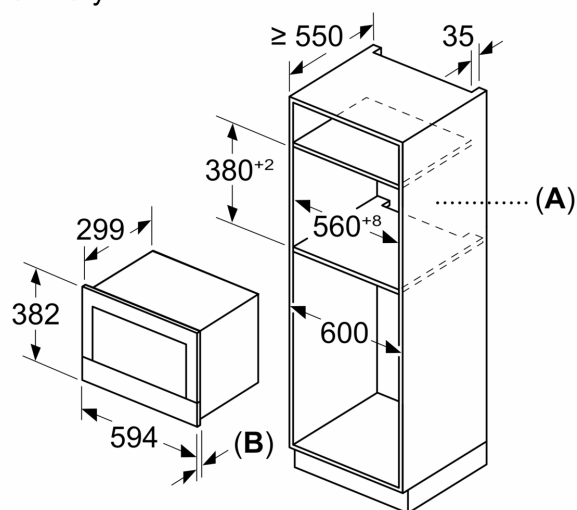

Technické údaje

Přídavné funkce: funkce Gril
Řízení:Elektrický
Rozměry spotřebiče: 382 x 594 x 318 mm
Rozměry varného prostoru: 230 x 350 x 270 mm
Délka přívodního kabelu: 175.0 cm
Hmotnost netto: 18.7 kg
Hmotnost brutto:20.5 kg
EAN: 4242005319541
Max. výkon: 900 W
příkon: 1990 W
Jištění: 10 A
Napětí: 220-240 V
Frekvence:50; 60 Hz
Typ zástrčky: zalitá zástrčka s uzemněním
Včetně příslušenství: 1 x rošt, 1 x Skleněné nádoby

Příslušenství

- rošt, 1 x skleněná mísa

Bezpečnost a energetická náročnost

- bezpečnostní vypínání
- tlačítko start spínač kontaktu dveří
- chladicí ventilátor

Technické informace

- délka přívodního kabelu: 175 cm
- celkový příkon elektro: 1.99 kW
- napětí: 220 - 240 V
- vestavný spotřebič do horní skříňky o šířce 60 cm s hloubkou min. 30 cm, pro vestavbu do vysoké skříňky o šířce 60 cm

Rozměry

- rozměry spotřebiče (V x Š x H): 382 mm x 594 mm x 318 mm
- rozměry niky (V x Š x H): 362 mm - 382 mm x 560 mm - 568 mm x 300 mm
- „potřebné rozměry naleznete v instalačních materiálech“

**Serie 8, Vestavná mikrovlnná trouba,
Černá
BEL7321B1**

Rozměry v mm

A: Zadní stěna volná
B: 19,5 mm

Rozměry v mm

A: Zadní stěna volná
B: 19,5 mm

rozměry v mm

A: přesah nahoře:
výklenek 362: 6 mm
výklenek 365: 3 mm
B: přesah dole: 14 mm