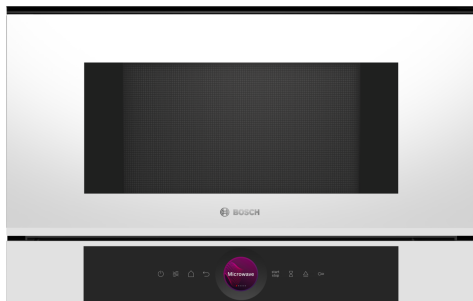

**Serie 8, Vestavná mikrovlnná trouba,
Bílá
BFL7221W1**

zvláštní příslušenství

HEZ6UCC0 :
HEZG9AS00S Adaptér

**Kompaktní mikrovlnná trouba 38 cm.
Invertorová technologie: konstantní
mikrovlnný výkon pro plynulý ohřev
potravin. Funkce Microwave Boost: rychlý
a snadný způsob ohřevu.**

- **Digitální ovládací prsteneč** jednoduchý a inovativní způsob volby nastavení trouby.
- **TFT Touch Display:** snadné ovládání díky inovativnímu digitálnímu ovládacímu prstenci a dotykovému TFT displeji.
- **AutoPilot7:** každý pokrm se povede díky 7 přednastavitelnými autoprogramy.
- **Nerezový vnitřní prostor:** hladké stěny bez ostrých hran a záhybů zajistí pohodlné čištění varného prostoru.
- **Cleaning Assistance** vaše trouba se o to postará.

Serie 8, Vestavná mikrovlnná trouba, Bílá BFL7221W1

**Kompaktní mikrovlnná trouba 38 cm.
Invertorová technologie: konstantní
mikrovlnný výkon pro plynulý ohřev
potravin. Funkce Microwave Boost: rychlý
a snadný způsob ohřevu.**

Design

- nerezový vnitřní prostor, skleněné dno
- ovládání TouchControl
- senzorová tlačítka

Čištění

- Cleaning Assistance - hydrolytické čištění

Komfort

- elektronické hodiny s časovou předvolbou
- TFT-Touchdisplay, elektronický
- koncept snadné obsluhy - obzvlášť snadné nastavování
- AutoPilot 7
- 3 programy pro rozmrazování a 4 programy pro vaření s mikrovlnami
- QuickStart: jedno stisknutí na maximální mikrovlnný výkon po dobu 30 sekund
- LED osvětlení
- vnitřní objem: 21 l
- dvířka otvíraná do strany, závěs dveří vlevo