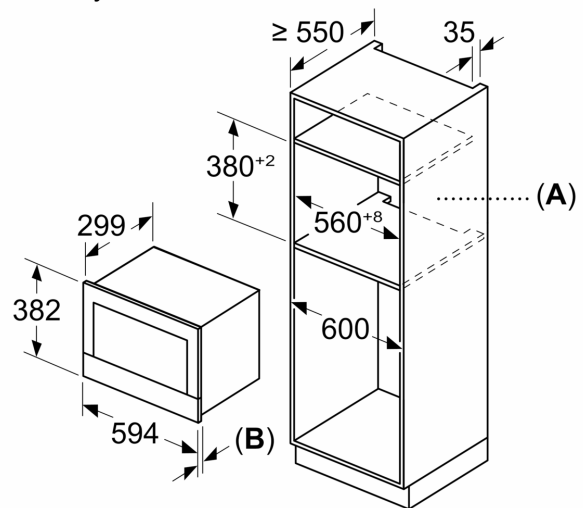

Bezpečnost a energetická náročnost

- tlačítko start
- spínač kontaktu dveří
- chladič ventilátor

Technické informace

- délka přívodního kabelu: 175 cm
- celkový příkon elektro: 1.22 kW
- napětí: 220 - 240 V
- vestavný spotřebič do horní skříňky o šířce 60 cm s hloubkou min. 30 cm, pro vestavbu do vysoké skříňky o šířce 60 cm

Rozměry

- rozměry spotřebiče (V x Š x H): 382 mm x 594 mm x 318 mm
- rozměry niky (V x Š x H): 362 mm - 382 mm x 560 mm - 568 mm x 300 mm
- „potřebné rozměry naleznete v instalačních materiálech“

**Serie 8, Vestavná mikrovlnná trouba,
Bílá
BFL7221W1**

Rozměry v mm

A: Zadní stěna volná
B: 19,5 mm

Rozměry v mm

A: Zadní stěna volná
B: 19,5 mm

rozměry v mm

A: přesah nahoře:
výklenek 362: 6 mm
výklenek 365: 3 mm
B: přesah dole: 14 mm