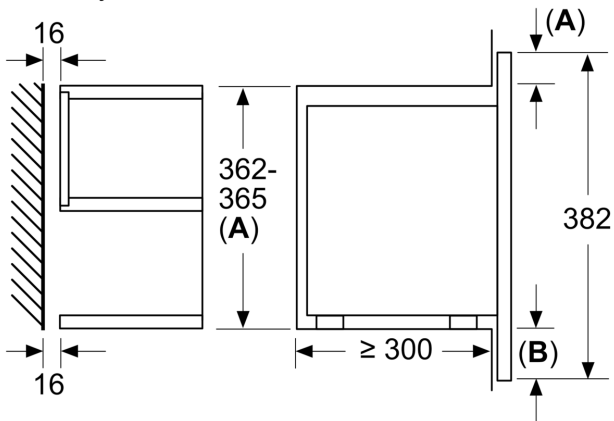

Rozměry

- rozměry spotřebiče (V x Š x H): 382 mm x 594 mm x 318 mm
- rozměry niky (V x Š x H): 362 mm - 382 mm x 560 mm - 568 mm x 300 mm
- „potřebné rozměry naleznete v instalačních materiálech“

**Serie 8, Vestavná mikrovlnná trouba,
Bílá
BFL7221W1**

Rozměry v mm

A: Zadní stěna volná
B: 19,5 mm

Rozměry v mm

A: Zadní stěna volná
B: 19,5 mm

rozměry v mm

A: přesah nahoře:
výklenek 362: 6 mm
výklenek 365: 3 mm
B: přesah dole: 14 mm