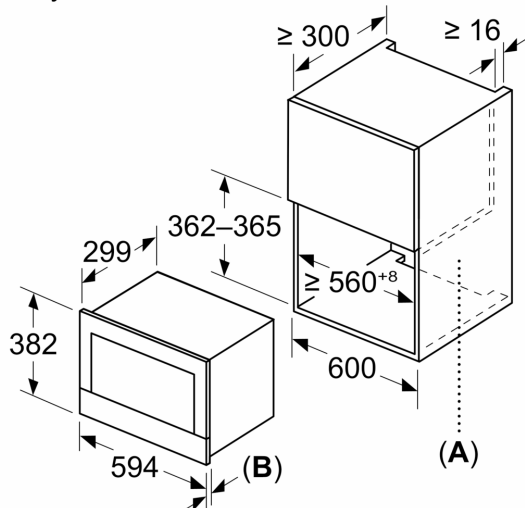

Bezpečnost a energetická náročnost

- tlačítko start
- spínač kontaktu dveří
- chladič ventilátor

Technické informace

- délka přívodního kabelu: 175 cm
- celkový příkon elektro: 1.22 kW
- napětí: 220 - 240 V
- vestavný spotřebič do horní skříňky o šířce 60 cm s hloubkou min. 30 cm, pro vestavbu do vysoké skříňky o šířce 60 cm

Rozměry

- rozměry spotřebiče (V x Š x H): 382 mm x 594 mm x 318 mm
- rozměry niky (V x Š x H): 362 mm - 382 mm x 560 mm - 568 mm x 300 mm
- „potřebné rozměry naleznete v instalačních materiálech“

**Serie 8, Vestavná mikrovlnná trouba,
Bílá
BFL7221W1**

Rozměry v mm

A: Zadní stěna volná
B: 19,5 mm

Rozměry v mm

A: Zadní stěna volná
B: 19,5 mm

rozměry v mm

A: přesah nahoře:
výklenek 362: 6 mm
výklenek 365: 3 mm
B: přesah dole: 14 mm