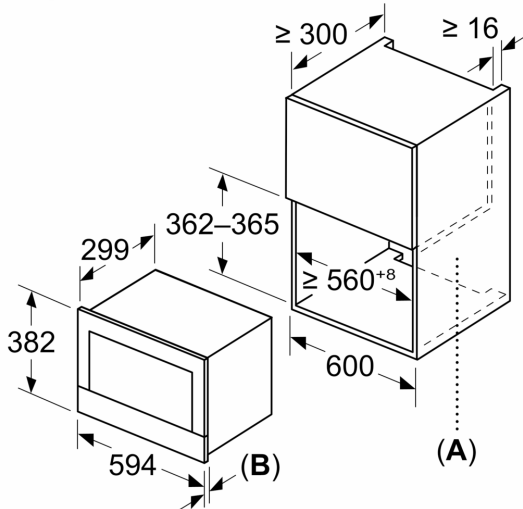

Bezpečnost a energetická náročnost

- tlačítko start
- spínač kontaktu dveří
- chladič ventilátor

Technické informace

- délka přívodního kabelu: 175 cm
- celkový příkon elektro: 1.22 kW
- napětí: 220 - 240 V
- vestavný spotřebič do horní skříňky o šířce 60 cm s hloubkou min. 30 cm, pro vestavbu do vysoké skříňky o šířce 60 cm

Rozměry

- rozměry spotřebiče (V x Š x H): 382 mm x 594 mm x 318 mm
- rozměry niky (V x Š x H): 362 mm - 382 mm x 560 mm - 568 mm x 300 mm
- „potřebné rozměry naleznete v instalačních materiálech“

**Serie 8, Vestavná mikrovlnná trouba,
Černá
BFR7221B1**

Rozměry v mm

A: Zadní stěna volná
B: 19,5 mm

Rozměry v mm

A: Zadní stěna volná
B: 19,5 mm

rozměry v mm

A: přesah nahoře:
výklenek 362: 6 mm
výklenek 365: 3 mm
B: přesah dole: 14 mm