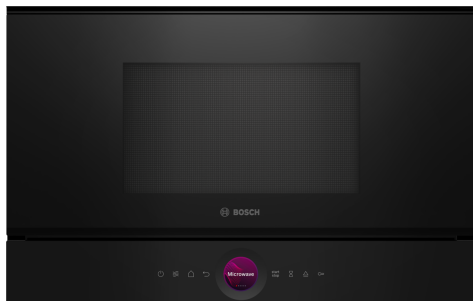

**Serie 8, Vestavná mikrovlnná trouba,
Černá
BFR7221B1**

zvláštní příslušenství

HEZ6UCC0 :
HEZG9AS00S Adaptér

**Kompaktní mikrovlnná trouba 38 cm.
Invertorová technologie: konstantní
mikrovlnný výkon pro plynulý ohřev
potravin. Funkce Microwave Boost: rychlý
a snadný způsob ohřevu.**

- **Digitální ovládací prsteneč** jednoduchý a inovativní způsob volby nastavení trouby.
- **TFT Touch Display:** snadné ovládání díky inovativnímu digitálnímu ovládacímu prstenci a dotykovému TFT displeji.
- **AutoPilot7:** každý pokrm se povede díky 7 přednastavitelnými autoprogramy.
- **Nerezový vnitřní prostor:** hladké stěny bez ostrých hran a záhybů zajistí pohodlné čištění varného prostoru.
- **Cleaning Assistance** vaše trouba se o to postará.

Serie 8, Vestavná mikrovlnná trouba, Černá BFR7221B1

**Kompaktní mikrovlnná trouba 38 cm.
Invertorová technologie: konstantní
mikrovlnný výkon pro plynulý ohřev
potravin. Funkce Microwave Boost: rychlý
a snadný způsob ohřevu.**

Design

- nerezový vnitřní prostor, skleněné dno
- ovládání TouchControl
- senzorová tlačítka

Čištění

- Cleaning Assistance - hydrolytické čištění

Komfort

- elektronické hodiny s časovou předvolbou
- TFT-Touchdisplay, elektronický
- koncept snadné obsluhy - obzvlášť snadné nastavování
- AutoPilot 7
- 3 programy pro rozmrazování a 4 programy pro vaření s mikrovlnami
- QuickStart: jedno stisknutí na maximální mikrovlnný výkon po dobu 30 sekund
- LED osvětlení
- vnitřní objem: 21 l
- dvířka otvíraná do strany, závěs dveří vpravo