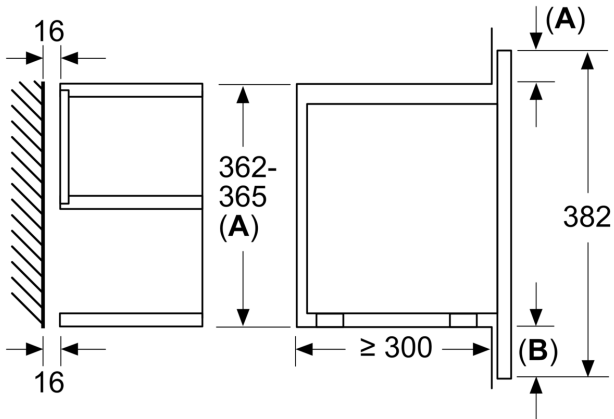

Rozměry

- rozměry spotřebiče (V x Š x H): 382 mm x 594 mm x 318 mm
- rozměry niky (V x Š x H): 362 mm - 382 mm x 560 mm - 568 mm x 300 mm
- „potřebné rozměry naleznete v instalačních materiálech“

**Serie 8, Vestavná mikrovlnná trouba,
Černá
BFR7221B1**

Rozměry v mm

A: Zadní stěna volná
B: 19,5 mm

Rozměry v mm

A: Zadní stěna volná
B: 19,5 mm

rozměry v mm

A: přesah nahoře:
výklenek 362: 6 mm
výklenek 365: 3 mm
B: přesah dole: 14 mm