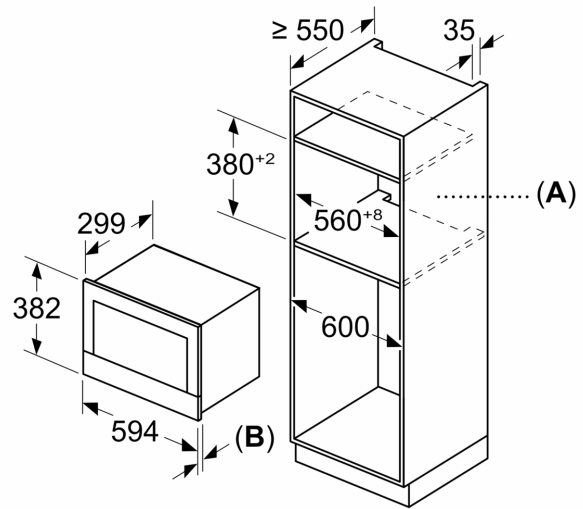

Bezpečnost a energetická náročnost

- tlačítko start
- spínač kontaktu dveří
- chladič ventilátor

Technické informace

- délka přívodního kabelu: 175 cm
- celkový příkon elektro: 1.22 kW
- napětí: 220 - 240 V
- vestavný spotřebič do horní skříňky o šířce 60 cm s hloubkou min. 30 cm, pro vestavbu do vysoké skříňky o šířce 60 cm

Rozměry

- rozměry spotřebiče (V x Š x H): 382 mm x 594 mm x 318 mm
- rozměry niky (V x Š x H): 362 mm - 382 mm x 560 mm - 568 mm x 300 mm
- „potřebné rozměry naleznete v instalačních materiálech“

**Serie 8, Vestavná mikrovlnná trouba,
Černá
BFR7221B1**

Rozměry v mm

A: Zadní stěna volná
B: 19,5 mm

Rozměry v mm

A: Zadní stěna volná
B: 19,5 mm

rozměry v mm

A: přesah nahoře:
výklenek 362: 6 mm
výklenek 365: 3 mm
B: přesah dole: 14 mm