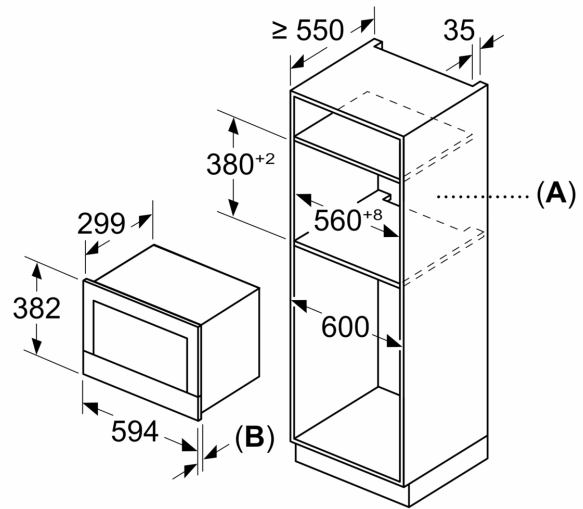

Bezpečnost a energetická náročnost

- tlačítko start
- spínač kontaktu dveří
- chladič ventilátor

Technické informace

- délka přívodního kabelu: 175 cm
- celkový příkon elektro: 1.22 kW
- napětí: 220 - 240 V
- vestavný spotřebič do horní skříňky o šířce 60 cm s hloubkou min. 30 cm, pro vestavbu do vysoké skříňky o šířce 60 cm

Rozměry

- rozměry spotřebiče (V x Š x H): 382 mm x 594 mm x 318 mm
- rozměry niky (V x Š x H): 362 mm - 382 mm x 560 mm - 568 mm x 300 mm
- „potřebné rozměry naleznete v instalačních materiálech“

**Serie 8, Vestavná mikrovlnná trouba,
Černá
BFL7221B1**

Rozměry v mm

A: Zadní stěna volná
B: 19,5 mm

Rozměry v mm

A: Zadní stěna volná
B: 19,5 mm

rozměry v mm

A: přesah nahoře:
výklenek 362: 6 mm
výklenek 365: 3 mm
B: přesah dole: 14 mm