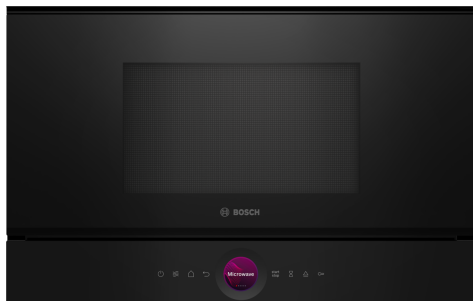

**Serie 8, Vestavná mikrovlnná trouba,
Černá
BFL7221B1**

zvláštní příslušenství

HEZ6UCC0 :
HEZG9AS00S Adaptér

**Kompaktní mikrovlnná trouba 38 cm.
Invertorová technologie: konstantní
mikrovlnný výkon pro plynulý ohřev
potravin. Funkce Microwave Boost: rychlý
a snadný způsob ohřevu.**

- **Digitální ovládací prsteneč** jednoduchý a inovativní způsob volby nastavení trouby.
- **TFT Touch Display:** snadné ovládání díky inovativnímu digitálnímu ovládacímu prstenci a dotykovému TFT displeji.
- **AutoPilot7:** každý pokrm se povede díky 7 přednastavitelnými autoprogramy.
- **Nerezový vnitřní prostor:** hladké stěny bez ostrých hran a záhybů zajistí pohodlné čištění varného prostoru.
- **Cleaning Assistance** vaše trouba se o to postará.

Serie 8, Vestavná mikrovlnná trouba, Černá BFL7221B1

**Kompaktní mikrovlnná trouba 38 cm.
Invertorová technologie: konstantní
mikrovlnný výkon pro plynulý ohřev
potravin. Funkce Microwave Boost: rychlý
a snadný způsob ohřevu.**

Design

- nerezový vnitřní prostor, skleněné dno
- ovládání TouchControl
- senzorová tlačítka

Čištění

- Cleaning Assistance - hydrolytické čištění

Komfort

- elektronické hodiny s časovou předvolbou
- TFT-Touchdisplay, elektronický
- koncept snadné obsluhy - obzvlášť snadné nastavování
- AutoPilot 7
- 3 programy pro rozmrazování a 4 programy pro vaření s mikrovlnami
- QuickStart: jedno stisknutí na maximální mikrovlnný výkon po dobu 30 sekund
- LED osvětlení
- vnitřní objem: 21 l
- dvířka otvíraná do strany, závěs dveří vlevo