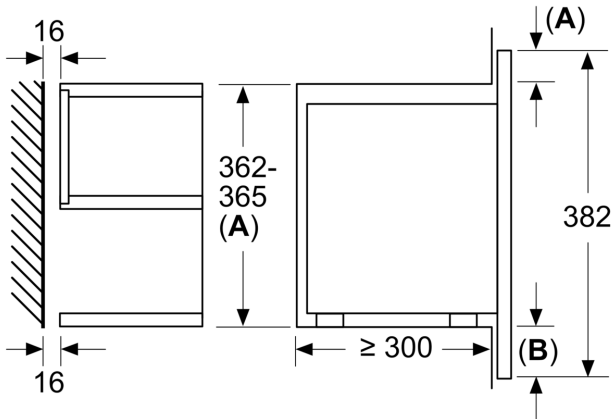

Rozměry

- rozměry spotřebiče (V x Š x H): 382 mm x 594 mm x 318 mm
- rozměry niky (V x Š x H): 362 mm - 382 mm x 560 mm - 568 mm x 300 mm
- „potřebné rozměry naleznete v instalačních materiálech“

**Serie 8, Vestavná mikrovlnná trouba,
Černá
BFL7221B1**

Rozměry v mm

A: Zadní stěna volná
B: 19,5 mm

Rozměry v mm

A: Zadní stěna volná
B: 19,5 mm

rozměry v mm

A: přesah nahoře:
výklenek 362: 6 mm
výklenek 365: 3 mm
B: přesah dole: 14 mm