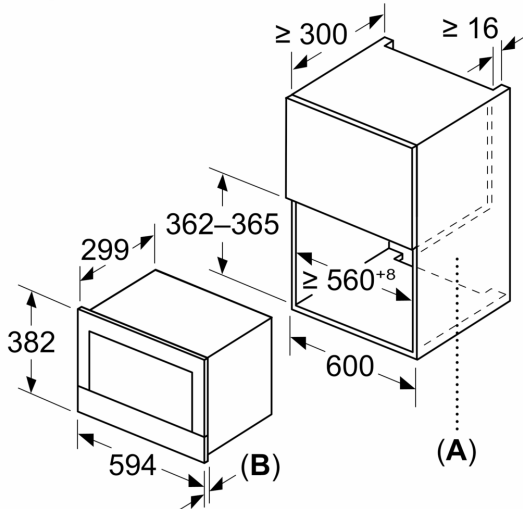

Bezpečnost a energetická náročnost

- tlačítko start
- spínač kontaktu dveří
- chladič ventilátor

Technické informace

- délka přívodního kabelu: 175 cm
- celkový příkon elektro: 1.22 kW
- napětí: 220 - 240 V
- vestavný spotřebič do horní skříňky o šířce 60 cm s hloubkou min. 30 cm, pro vestavbu do vysoké skříňky o šířce 60 cm

Rozměry

- rozměry spotřebiče (V x Š x H): 382 mm x 594 mm x 318 mm
- rozměry niky (V x Š x H): 362 mm - 382 mm x 560 mm - 568 mm x 300 mm
- „potřebné rozměry naleznete v instalačních materiálech“

**Serie 8, Vestavná mikrovlnná trouba,
Černá
BFL7221B1**

Rozměry v mm

A: Zadní stěna volná
B: 19,5 mm

Rozměry v mm

A: Zadní stěna volná
B: 19,5 mm

rozměry v mm

A: přesah nahoře:
výklenek 362: 6 mm
výklenek 365: 3 mm
B: přesah dole: 14 mm