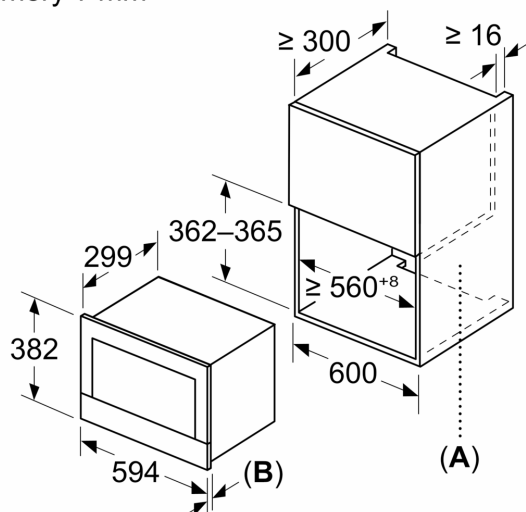

Vybavení

Technické údaje

Dodatečné funkce: Gril
Řízení: Elektrický
Rozměry spotřebiče: 382 x 594 x 318 mm
Rozměry varného prostoru: 230 x 350 x 270 mm
Délka přívodního kabelu: 175.0 cm
Váha: 18.9 kg
Hmotnost brutto: 21.0 kg
EAN: 4242003906712
Max.výkon: 900 W
příkon: 1990 W
Proud: 10 A
Nominální výkon:220-240 V
Frekvence: 50; 60 Hz
Typ zástrčky: zalitá zástrčka s uzemněním
Dodávané příslušenství: 1 x rošt, 1 x Skleněné nádoby

Příslušenství

- rošt, 1 x skleněná mísa

Bezpečnost a energetická náročnost

- bezpečnostní vypínání trouby
- tlačítko start spínač kontaktu dveří
- chladicí ventilátor

Technické informace

- délka přívodního kabelu: 175 cm
- celkový příkon elektro: 1.99 kW
- napětí: 220 - 240 V
- vestavný spotřebič do horní skříňky o šířce 60 cm s hloubkou min. 30 cm, pro vestavbu do vysoké skříňky o šířce 60 cm

Rozměry

- rozměry spotřebiče (V x Š x H): 382 mm x 594 mm x 318 mm
- rozměry niky (V x Š x H): 362 mm - 382 mm x 560 mm - 568 mm x 300 mm
- „potřebné rozměry naleznete v instalačních materiálech“

iQ700, Vestavná mikrovlnná trouba, Černá BE732R1B1

Rozměrové výkresy

Rozměry v mm

A: Zadní stěna volná
B: 19,5 mm

Rozměry v mm

A: Zadní stěna volná
B: 19,5 mm

rozměry v mm

A: přesah nahoře:
výklenek 362: 6 mm
výklenek 365: 3 mm
B: přesah dole: 14 mm