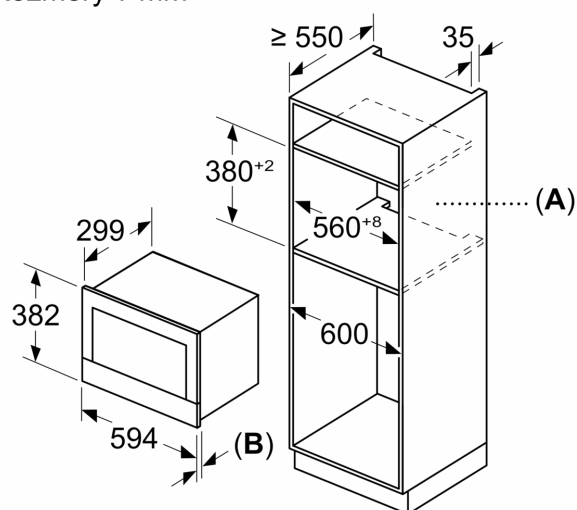

Příslušenství

- rošt, 1 x skleněná mísa

Bezpečnost a energetická náročnost

- bezpečnostní vypínání trouby
- tlačítko start spínač kontaktu dveří
- chladicí ventilátor

Technické informace

- délka přívodního kabelu: 175 cm
- celkový příkon elektro: 1.99 kW
- napětí: 220 - 240 V
- vestavný spotřebič do horní skříňky o šířce 60 cm s hloubkou min. 30 cm, pro vestavbu do vysoké skříňky o šířce 60 cm

Rozměry

- rozměry spotřebiče (V x Š x H): 382 mm x 594 mm x 318 mm
- rozměry niky (V x Š x H): 362 mm - 382 mm x 560 mm - 568 mm x 300 mm
- „potřebné rozměry naleznete v instalačních materiálech“

iQ700, Vestavná mikrovlnná trouba, Černá BE732R1B1

Rozměrové výkresy

Rozměry v mm

A: Zadní stěna volná
B: 19,5 mm

Rozměry v mm

A: Zadní stěna volná
B: 19,5 mm

rozměry v mm

A: přesah nahoře:
výklenek 362: 6 mm
výklenek 365: 3 mm
B: přesah dole: 14 mm