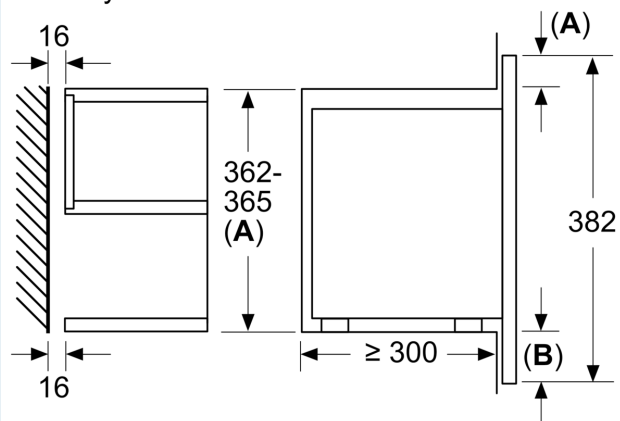

Vybavení

Technické údaje

Dodatečné funkce: Gril
Řízení: Elektrický
Rozměry spotřebiče: 382 x 594 x 318 mm
Rozměry varného prostoru: 230 x 350 x 270 mm
Délka přívodního kabelu: 175.0 cm
Váha: 18.9 kg
Hmotnost brutto: 21.0 kg
EAN: 4242003906712
Max.výkon: 900 W
příkon: 1990 W
Proud: 10 A
Nominální výkon:220-240 V
Frekvence: 50; 60 Hz
Typ zástrčky: zalitá zástrčka s uzemněním
Dodávané příslušenství: 1 x rošt, 1 x Skleněné nádoby

Rozměry

- rozměry spotřebiče (V x Š x H): 382 mm x 594 mm x 318 mm
- rozměry niky (V x Š x H): 362 mm - 382 mm x 560 mm - 568 mm x 300 mm
- „potřebné rozměry naleznete v instalačních materiálech“

iQ700, Vestavná mikrovlnná trouba, Černá BE732R1B1

Rozměrové výkresy

Rozměry v mm

A: Zadní stěna volná
B: 19,5 mm

Rozměry v mm

A: Zadní stěna volná
B: 19,5 mm

rozměry v mm

A: přesah nahoře:
výklenek 362: 6 mm
výklenek 365: 3 mm
B: přesah dole: 14 mm