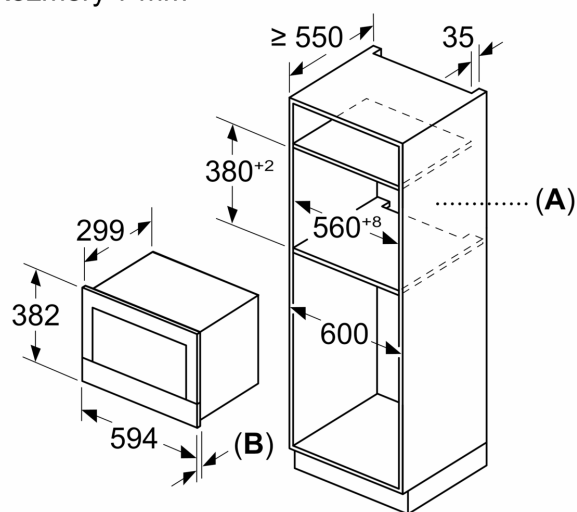

Příslušenství

- rošt, 1 x skleněná mísa

Bezpečnost a energetická náročnost

- bezpečnostní vypínání trouby
- tlačítko start spínač kontaktu dveří
- chladicí ventilátor

Technické informace

- délka přívodního kabelu: 175 cm
- celkový příkon elektro: 1.99 kW
- napětí: 220 - 240 V
- vestavný spotřebič do horní skříňky o šířce 60 cm s hloubkou min. 30 cm, pro vestavbu do vysoké skříňky o šířce 60 cm

Rozměry

- rozměry spotřebiče (V x Š x H): 382 mm x 594 mm x 318 mm
- rozměry niky (V x Š x H): 362 mm - 382 mm x 560 mm - 568 mm x 300 mm
- „potřebné rozměry naleznete v instalačních materiálech“

iQ700, Vestavná mikrovlnná trouba, Černá BE732L1B1

Rozměrové výkresy

Rozměry v mm

A: Zadní stěna volná
B: 19,5 mm

Rozměry v mm

A: Zadní stěna volná
B: 19,5 mm

rozměry v mm

A: přesah nahoře:
výklenek 362: 6 mm
výklenek 365: 3 mm
B: přesah dole: 14 mm