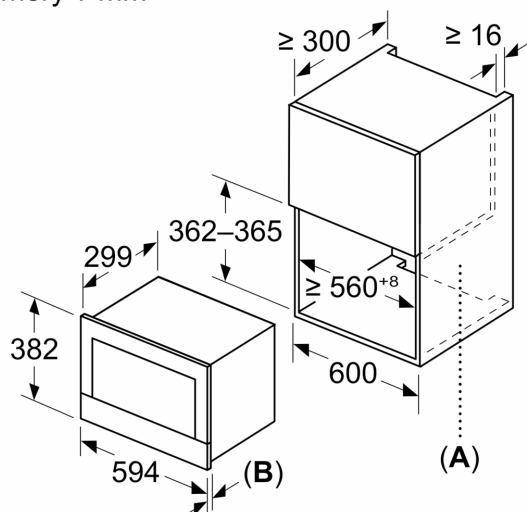

Vybavení

Technické údaje

Dodatečné funkce: Gril
Řízení: Elektrický
Rozměry spotřebiče: 382 x 594 x 318 mm
Rozměry varného prostoru: 230 x 350 x 270 mm
Délka přívodního kabelu: 175.0 cm
Váha: 19.0 kg
Hmotnost brutto: 21.0 kg
EAN: 4242003906675
Max.výkon: 900 W
příkon: 1990 W
Proud: 10 A
Nominální výkon:220-240 V
Frekvence: 50; 60 Hz
Typ zástrčky: zalitá zástrčka s uzemněním
Dodávané příslušenství: 1 x rošt, 1 x Skleněné nádoby

Příslušenství

- rošt, 1 x skleněná mísa

Bezpečnost a energetická náročnost

- bezpečnostní vypínání trouby
- tlačítko start spínač kontaktu dveří
- chladicí ventilátor

Technické informace

- délka přívodního kabelu: 175 cm
- celkový příkon elektro: 1.99 kW
- napětí: 220 - 240 V
- vestavný spotřebič do horní skříňky o šířce 60 cm s hloubkou min. 30 cm, pro vestavbu do vysoké skříňky o šířce 60 cm

Rozměry

- rozměry spotřebiče (V x Š x H): 382 mm x 594 mm x 318 mm
- rozměry niky (V x Š x H): 362 mm - 382 mm x 560 mm - 568 mm x 300 mm
- „potřebné rozměry naleznete v instalačních materiálech“

iQ700, Vestavná mikrovlnná trouba, Černá BE732L1B1

Rozměrové výkresy

Rozměry v mm

A: Zadní stěna volná
B: 19,5 mm

Rozměry v mm

A: Zadní stěna volná
B: 19,5 mm

rozměry v mm

A: přesah nahoře:
výklenek 362: 6 mm
výklenek 365: 3 mm
B: přesah dole: 14 mm