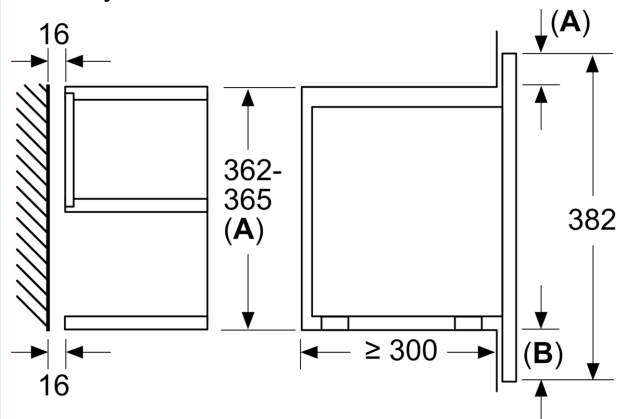

Vybavení

Technické údaje

Dodatečné funkce: Gril
Řízení: Elektrický
Rozměry spotřebiče: 382 x 594 x 318 mm
Rozměry varného prostoru: 230 x 350 x 270 mm
Délka přívodního kabelu: 175.0 cm
Váha: 19.0 kg
Hmotnost brutto: 21.0 kg
EAN: 4242003906675
Max.výkon: 900 W
příkon: 1990 W
Proud: 10 A
Nominální výkon:220-240 V
Frekvence: 50; 60 Hz
Typ zástrčky: zalitá zástrčka s uzemněním
Dodávané příslušenství: 1 x rošt, 1 x Skleněné nádoby

Rozměry

- rozměry spotřebiče (V x Š x H): 382 mm x 594 mm x 318 mm
- rozměry niky (V x Š x H): 362 mm - 382 mm x 560 mm - 568 mm x 300 mm
- „potřebné rozměry naleznete v instalačních materiálech“

iQ700, Vestavná mikrovlnná trouba, Černá BE732L1B1

Rozměrové výkresy

Rozměry v mm

A: Zadní stěna volná
B: 19,5 mm

Rozměry v mm

A: Zadní stěna volná
B: 19,5 mm

rozměry v mm

A: přesah nahoře:
výklenek 362: 6 mm
výklenek 365: 3 mm
B: přesah dole: 14 mm