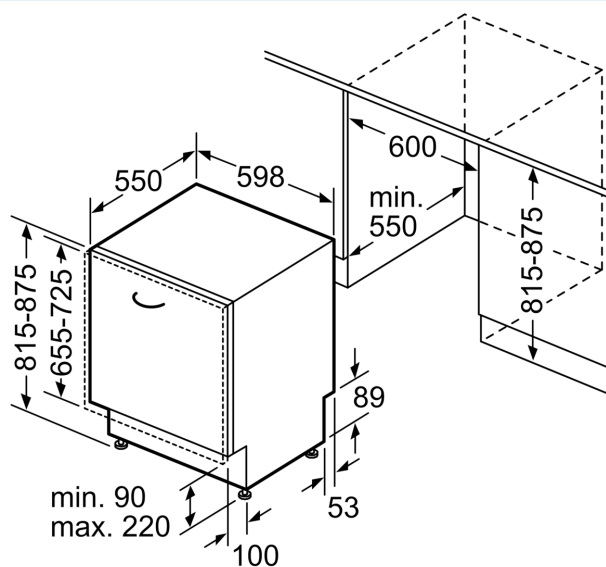

- vč. násypky na sůl
- vč. ochrany pracovní desky před párou

Rozměry

- rozměry spotřebiče (V x Š x H): 81.5 x 59.8 x 55 cm

¹ stupnice tříd energetické účinnosti od A do G

² spotřeba energie v kWh na 100 cyklů (v programu Eco 50 °C)

Rozměrové výkresy

rozměry v mm

△ zásuvka
() hodnoty s prodlužovací sadou

rozměry v mm