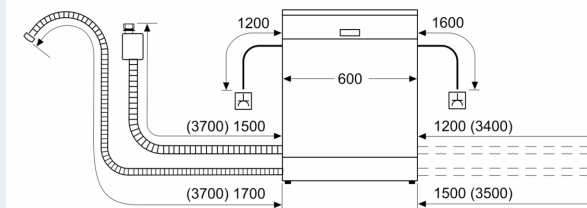

- vč. násypky na sůl
- vč. ochrany pracovní desky před párou

Rozměry

- rozměry spotřebiče (V x Š x H): 81.5 x 59.8 x 55 cm

¹ stupnice tříd energetické účinnosti od A do G

² spotřeba energie v kWh na 100 cyklů (v programu Eco 50 °C)

Rozměrové výkresy

rozměry v mm

△ zásuvka
() hodnoty s prodlužovací sadou

rozměry v mm