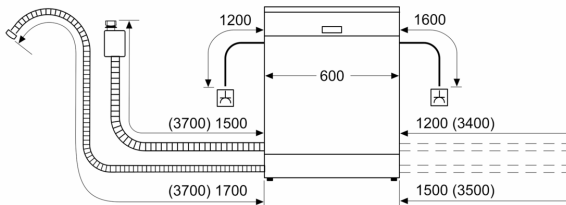

**Serie 6, Volně stojící myčka nádobí,
60 cm, černá
SMS6ECC00E**

rozměry v mm

⚡ zásuvka
( ) hodnoty s prodlužovací sadou