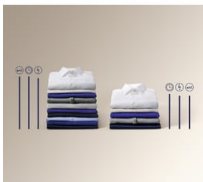

Specifikace a benefity

Péče na míru v kratším čase

Technologie SensiCare přizpůsobuje délku pracovního cyklu aktuální náplni. Vaše oblečení se nebude prát zbytečně dlouho, zachová si svůj vzhled a hebkost. Pro úsporu času, vody a elektrické energie.

- Náplň prádla: 6 kg
- Rychlost odstředování: ot./min.
- Program pro hedvábné prádlo
- Prací programy: Eco 40-60, bavlna, syntetika, jemné prádlo, rychlý 14 minut, máchání, odstřed./vypouštění, antialergický program s párou, dětský, hedvábný, vlna, sport, outdoor, džínovina
- Funkce odložený start
- Protipěnový systém
- Invertorový motor, 10 let záruka
- Dětský bezpečnostní zámek
- Nožičky: 4 nastavitelné nožky
- Ochrana proti vytopení