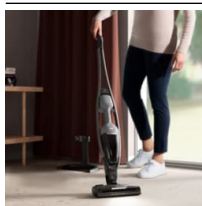

Díky základně pro snadné zajištění a vyjždění není potřeba vysavač zvedat

Nebaví vás složité odkládání vysavače před a po úklidu? Díky základně pro snadné zajištění a vyjždění již nemusíte vysavač zvedat, když jej budete chtít použít nebo uklidit. Snadný začátek, snadný konec.

Vyčistěte všechno. Až 55 minut provozu*** při plně nabitě baterii

Výkonná baterie tohoto tyčového vysavače vám při plně nabitě baterii umožní uklízet až 55 minut***.

Zachytí až 99,9 % prachu**** pro zdravější domov.

Pečujte o váš vzduch. Náš vysavač je vybaven 5stupňovým filtračním systémem, který zachycuje až 99,9 % prachových částic****, které by se jinak uvolnily z vysavače zpět do vzduchu. Pomáhá vám udržet si zdravější domov.