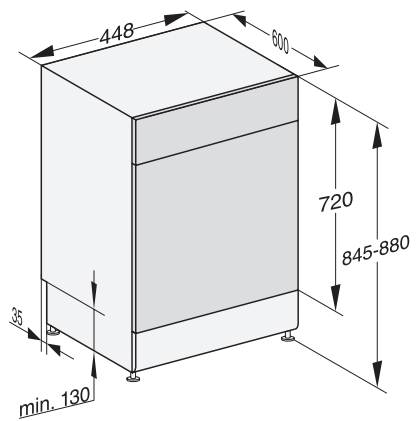

G 5540 SC SL Active

Volně stojící myčka nádobí 45 cm

v osvědčené kvalitě Miele za příznivou cenu.

G7000, free standing dishwasher, 45cm (installation drawing)