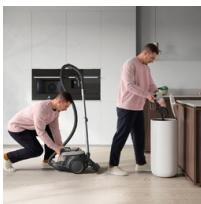

Specifikace a benefity

2stupňový způsob čištění prachové nádoby

Kompaktní design s 2stupňovým způsobem vyčištění nádoby na prach zajišťuje hygienické a snadné odstranění nečistot.

- Bezsáčkový vysavač
- Integrované parkovací úchyty
- Regulace výkonu
- Měkká kolečka
- Dvoudílná trubice