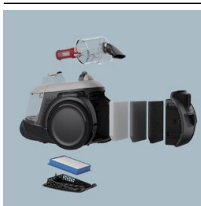

6stupňová filtrace vzduchu

Šestistupňový filtrační systém zachytí až 99,99 % mikročástic prachu větších než 1 mikrometr pro dokonale čisté domácí prostředí. *Na základě interních testů v souladu s evropskou normou EN60312-1-2017 pro částice větší než 1 mikrometr.

Kompaktní design pro snadné uskladnění

Náš kompaktní design s možností uskladnit vysavač ve svislé či vodorovné poloze ulehčuje uskladnění a zabírá tak méně místa.

Snadné ovládání

Pogumovaná XL kolečka pro lepší manévrování a manipulaci; navíc ochrání povrch podlahy i nábytek.