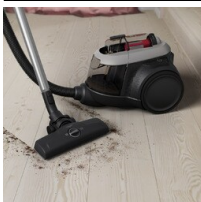

Nekompromisní čistící výkon* po delší dobu

Cyklónová technologie zajišťuje nekompromisní výkon po celou dobu úklidu, i po naplnění nádoby na prach.

*Při maximálním výkonu si po naplnění nádoby na prach zachová až 99 % běžného úklidového výkonu (podle výkonnostní normy IEC 62885-2, edice 1.0; odstavec 5.1, 5.7 a 5.9).