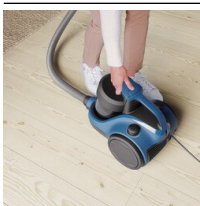

**Vysávejte efektivně a jednoduše zároveň**

Kompaktní a výkonný bezsáčkový vysavač s praktickými funkcemi zanechává za sebou viditelnou čistotu.

**Specifikace a benefity**

**Pozoruhodný výkon**

Snadno dostupný pedál na hubici s kartáčem umožňují plynulý přechod z jednoho povrchu na druhý pro viditelně účinné vysávání na všech typech podlah.

- Bezsáčkový vysavač
- Integrované parkovací úchyty
- Regulace výkonu
- Podlahová hubice JINLONG V2 - hubice na tvrdé podlahy
- Měkká kolečka
- Dvoudílná trubice
- Hubice na čalounění

**Účinné vysávání**

Náš bezsáčkový vysavač nabízí 2fázový systém oddělování prachu pro efektivnější vysávání a omyvatelné filtry prodlužují životnost vysavače.

**Snadné vysypávání sběrné nádoby**

Sběrnou nádobu s kapacitou 1,3 litru není třeba tak často vyprazdňovat a díky intuitivnímu tlačítku pro uvolnění nádoby je likvidace prachu a nečistot velmi jednoduchá.