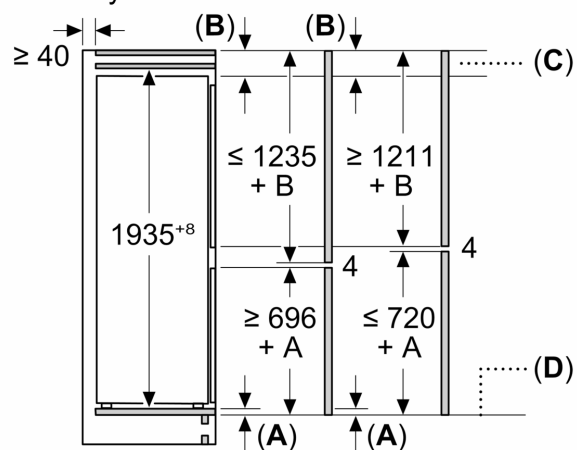

Rozměry v mm