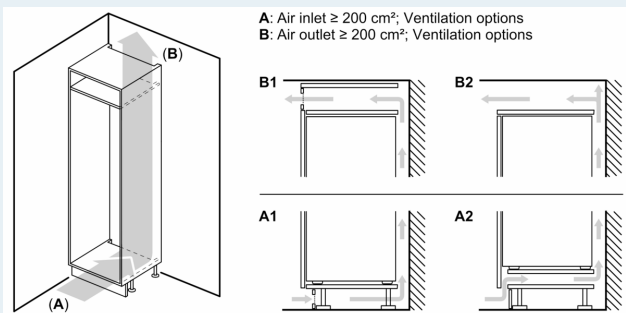

iQ500, Vestavná chladnička s mrazákem dole, 193.5 x 70.8 cm, Ploché panty KB96NADD0

Rozměrové výkresy