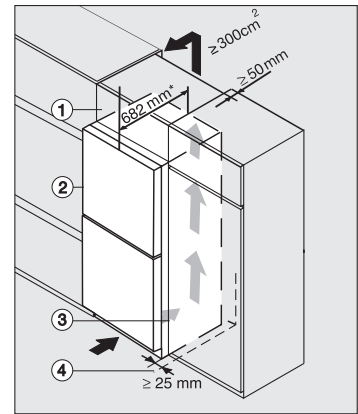

Integrating freestanding refrigeration appliance in a run of
kitchen units, bb, brws, bs, grgr (*Fußnote)