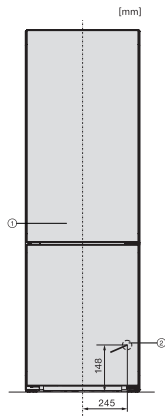

KFN4395DD, KFN4393FD, KFN4393DD, KFN4795DD bb,
KFN4795CD bb, KFN4898CD, installation (footnote*)