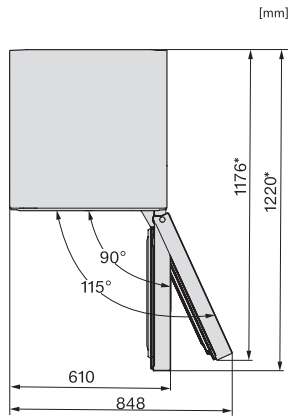

KFN 4898 AD

Volně stojící chladnička s mrazničkou

pro nejdelší čerstvost a maximální komfort s PerfectFresh Active a Freeze&Cool.

KFN4898CD bs, KS4887DD edt/cs, top view (footnote*)
(installation drawings)