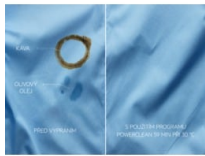

Specifikace a benefity

POWERCLEAN. ÚPLNÉ ODSTRANĚNÍ SKVRN I PŘI NÍZKÝCH TEPLOTÁCH*

PowerClean využívá technologii předmíchání pracího prostředku s vodou, čímž se zajistí jeho rovnoměrné nanesení na prádlo a úplné odstranění skvrn za méně než 1 hodinu.* Navíc dochází k nastavení doby sušení podle velikosti náplně prádla. Zajišťuje ideální výsledky sušení.