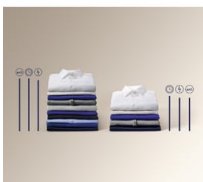

Péče na míru v kratším čase

Technologie SensiCare přizpůsobuje délku pracovního cyklu aktuální náplni. Vaše oblečení se nebude prát zbytečně dlouho, zachová si svůj vzhled a hebkost. Pro úsporu času, vody a elektrické energie.