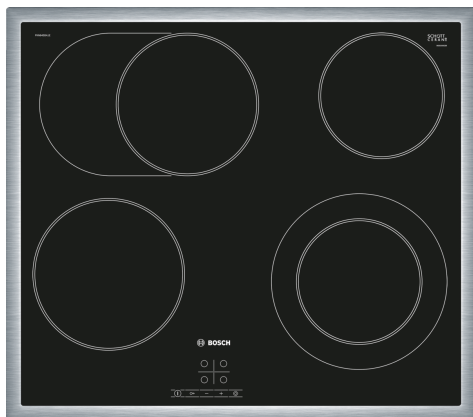

**Serie 4, Elektrická varná deska, 60 cm, Černá, instalace na pracovní desku s rámečkem
PKN645BA1E**

zvláštní příslušenství

HEZ390090	Wok pánve s mřížkou a poklicí
HEZ392617	Mezidno, 60 cm
HEZ9FE280	Pečicí pánve Ø 18 / 28 cm
HEZ9SE030	Sada nádobí

Elektrická varná deska ze sklokeramiky: zajistí Vám zvláště jednoduché vaření i čištění.

- **Ovládání TouchSelect:** zvolte varnou zónu a snadno nastavíte požadovanou úroveň výkonu.
- **Pečicí zóna:** ideální prostor pro smažení na velké pánvi nebo pekáči.
- **Varná zóna o průměru 21cm:** rozšiřitelná varná zóna.
- **Nerezový rámeček:** plochý nerezový rámeček po obvodu celé varné desky
- **ReStart:** pobnoví nastavení varné desky v případě neúmyslného vypnutí varné desky..

Technické údaje

Označení produktové řady:	Varná deska s ovládáním
Konstrukce:	Vestavné
Typ:	elektrický
Počet varných zón:	4
Požadovaná velikost otvoru pro instalaci (v x š x h): ...	48 x 560-560 x 490-500 mm
Šířka:	583 mm
Rozměry spotřebiče:	48 x 583 x 513 mm
Rozměry zabaleného spotřebiče:	100 x 750 x 590 mm
Hmotnost netto:	7.8 kg
Hmotnost brutto:	8.6 kg
Ukazatel zbytkového tepla:	Separátní
Umístění ovládacího panelu:	Vpředu
Základní materiál povrchu:	sklokeramika
Materiál povrchu:	Černá, Nerez
Barva rámu:	Nerez
EAN:	4242002953403
Napětí:	220-240 V
Frekvence:	50; 60 Hz

Serie 4, Elektrická varná deska, 60 cm, Černá, instalace na pracovní desku s rámečkem PKN645BA1E

Elektrická varná deska ze sklokeramiky: zajistí Vám zvláště jednoduché vaření i čištění.

- 60 cm: komfortní prostor pro 4 hrnce nebo pánve