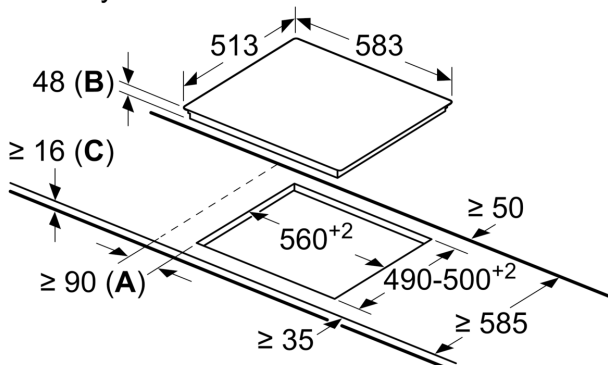

Technické údaje

Označení produktové řady:	Varná deska s ovládáním
Konstrukce:	Vestavné
Typ:	elektrický
Počet varných zón:	4
Požadovaná velikost otvoru pro instalaci (v x š x h): ...	48 x 560-560 x 490-500 mm
Šířka:	583 mm
Rozměry spotřebiče:	48 x 583 x 513 mm
Rozměry zabaleného spotřebiče:	100 x 750 x 590 mm
Hmotnost netto:	7.8 kg
Hmotnost brutto:	8.6 kg
Ukazatel zbytkového tepla:	Separátní
Umístění ovládacího panelu:	Vpředu
Základní materiál povrchu:	sklokeramika
Materiál povrchu:	Černá, Nerez
Barva rámu:	Nerez
EAN:	4242002953403
Napětí:	220-240 V
Frekvence:	50; 60 Hz

Instalace

- rozměry spotřebiče (V x Š x H): 48 x 583 x 513 mm
- rozměry pro vestavbu (V x Š x H) : 48 x 560 x 490 - 500 mm
- min. tloušťka pracovní desky: 16 mm
- příkon: 7.5 kW

**Serie 4, Elektrická varná deska, 60
cm, Černá, instalace na pracovní
desku s rámečkem
PKN645BA1E**

rozměry v mm

- A:** Minimální vzdálenost od výřezu ke stěně.
- B:** Zapuštěná hloubka
- C:** S namontovanou troubou dole min. 20, případně více; viz prostorové požadavky pro troubu.