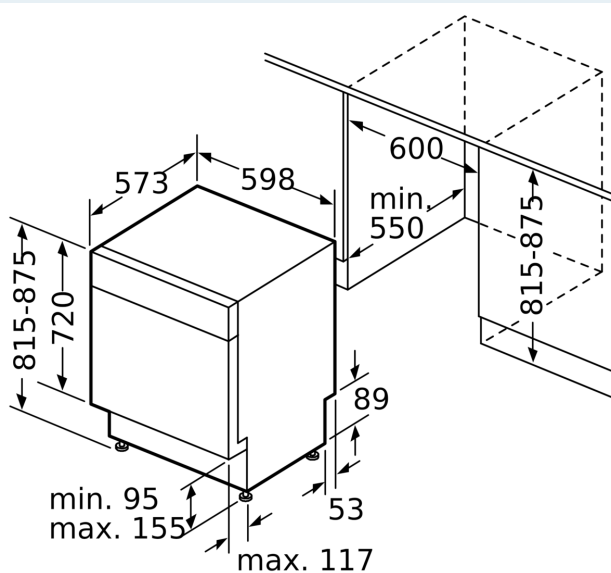

Příslušenství

- rozměry spotřebiče (V x Š x H): 81.5 x 59.8 x 57.3 cm

¹ stupnice tříd energetické účinnosti od A do G

² spotřeba energie v kWh na 100 cyklů (v programu Eco 50 °C)

³ spotřeba vody v litrech na cyklus (v programu Eco 50 °C)

rozměry v mm

⚡ zásuvka
() hodnoty s prodlužovací sadou

rozměry v mm