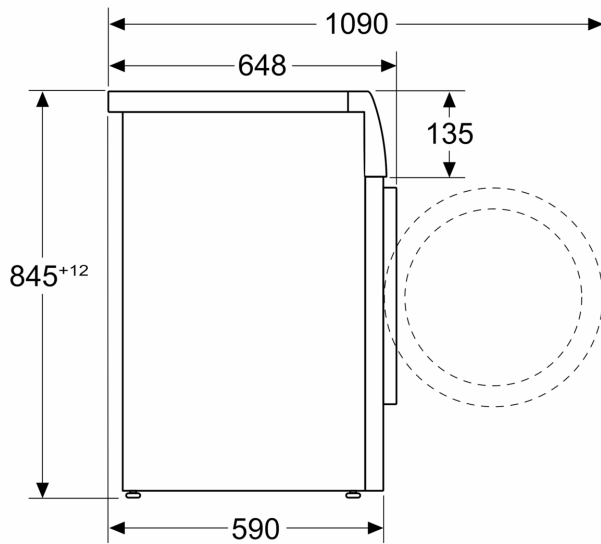

**Serie 8, Předem plněná pračka, 10
kg, 1400 otáček za minutu
WGB254A0BY**

Rozměry v mm

rozměry v mm