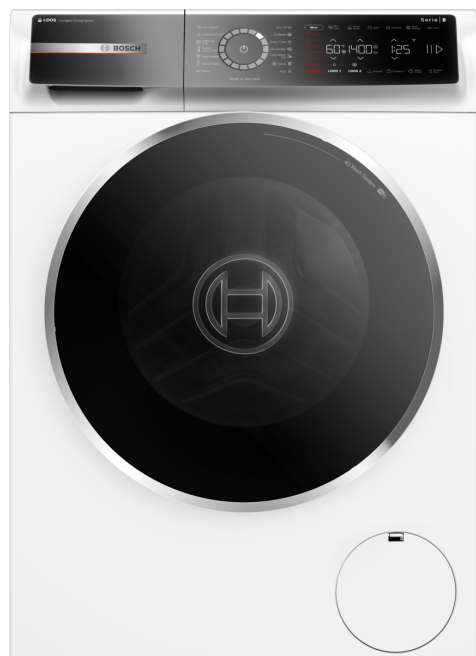

**Serie 8, Předem plněná pračka, 10 kg, 1400 otáček za minutu WGB254A0BY**

**zvláštní příslušenství**

WMZ2200	Set pro upevnění k podlaze
WMZ2381	Prod. přívodu studené vody/AquaStopu
WMZPW20W	Podesta s výsuvem