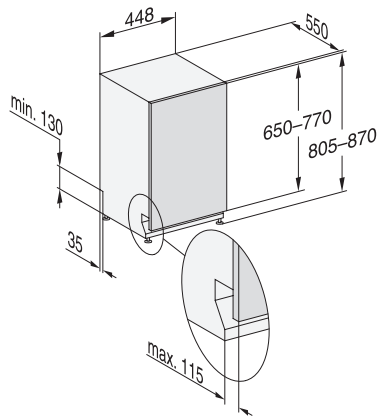

G 5590 SCVi SL Active

Plně vestavná myčka nádobí 45 cm
v osvědčené kvalitě Miele za příznivou cenu.

EAN: 4002516621003 / Číslo materiálu: 12174020 / Číslo starého materiálu: 21559062OE1

Bezpečnost	
Systém Waterproof	•
Technické údaje	
Minimální šířka výklenku v mm	450
Maximální šířka výklenku v mm	450
Minimální výška výklenku v mm	805
Maximální výška výklenku v mm	870
Hloubka výklenku v mm	550
Šířka přístroje v mm	448
Výška přístroje v mm	805
Hloubka přístroje v mm	550
Hloubka přístroje s otevřenými dvířky v cm	116,5
Hmotnost netto v kg	40,8
Celkový příkon v kW	2,00
Napětí ve V	230
Jištění v A	10
Počet fází	1
Standardní elektrická frekvence	50
Délka přívodní hadice v cm	1,50
Délka odtokové hadice v cm	1,50
Délka elektrického přívodního kabelu v m	1,70
Minimální hmotnost čelní desky v kg	2,0
Maximální hmotnost čelní desky v kg	8,0
Dodávané příslušenství	
1 balení UltraTabs (20 kusů)	•
Voucher na 1 balení UltraTabs (20 kusů) nebo 9 balení za speciální cenu	•

G 5590 SCVi SL Active

Plně vestavná myčka nádobí 45 cm
v osvědčené kvalitě Miele za příznivou cenu.

G7000, fully integrated dishwasher, 45cm (installation drawing)

G7000, fully integrated dishwasher, 45cm (installation drawing)