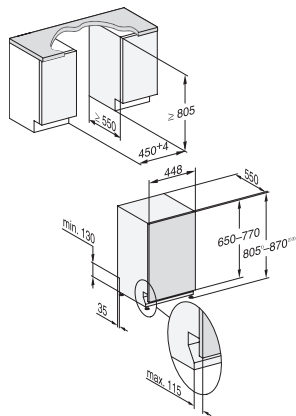

G 5590 SCVi SL Active

Plně vestavná myčka nádobí 45 cm
v osvědčené kvalitě Miele za příznivou cenu.

EAN: 4002516621003 / Číslo materiálu: 12174020 / Číslo starého materiálu: 21559062OE1

Bezpečnost	
Systém Waterproof	•
Technické údaje	
Minimální šířka výklenku v mm	450
Maximální šířka výklenku v mm	450
Minimální výška výklenku v mm	805
Maximální výška výklenku v mm	870
Hloubka výklenku v mm	550
Šířka přístroje v mm	448
Výška přístroje v mm	805
Hloubka přístroje v mm	550
Hloubka přístroje s otevřenými dvířky v cm	116,5
Hmotnost netto v kg	40,8
Celkový příkon v kW	2,00
Napětí ve V	230
Jištění v A	10
Počet fází	1
Standardní elektrická frekvence	50
Délka přívodní hadice v cm	1,50
Délka odtokové hadice v cm	1,50
Délka elektrického přívodního kabelu v m	1,70
Minimální hmotnost čelní desky v kg	2,0
Maximální hmotnost čelní desky v kg	8,0
Dodávané příslušenství	
1 balení UltraTabs (20 kusů)	•
Voucher na 1 balení UltraTabs (20 kusů) nebo 9 balení za speciální cenu	•

G 5590 SCVi SL Active

Plně vestavná myčka nádobí 45 cm
v osvědčené kvalitě Miele za příznivou cenu.

G7000, fully integrated dishwasher, 45cm (installation drawing)

G7000, fully integrated dishwasher, 45cm (installation drawing)