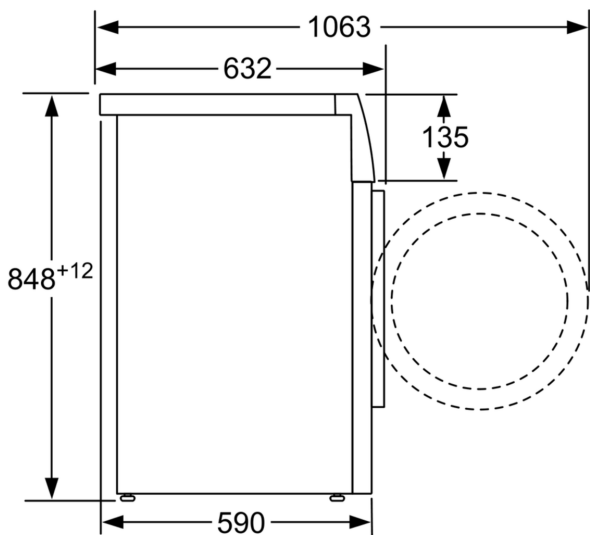

- systém rozpoznání pěny k jejímu odstranění při nadměrném pění
- ukazatel nadměrného dávkování
- kontrola nevyváženosti
- dětský zámek ovládní
- akustický signál ukončení programu

Technické informace

- možnost zasunutí pod pracovní desku ve výšce 85 cm
- rozměry (V x Š): 84.8 cm x 59.8 cm
- hloubka spotřebiče: 59.0 cm
- hloubka spotřebiče vč. dvířek: 63.2 cm
- hloubka spotřebiče s otevřenými dvířky: 106.3 cm

rozměry v mm

rozměry v mm

rozměry v mm