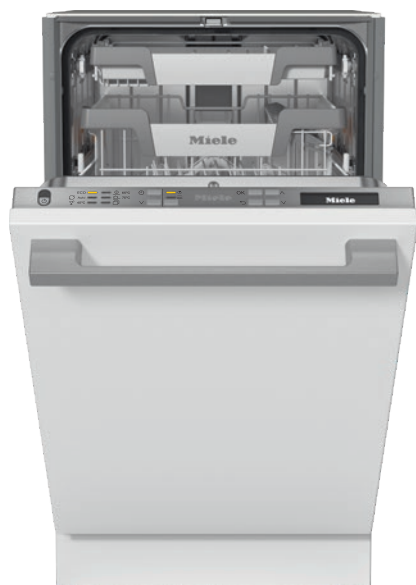

G 5790 SCVi SL

Plně vestavná myčka nádobí 45 cm
pro optimální výsledky sušení díky sušení AutoOpen.

EAN: 4002516621027 / Číslo materiálu: 12174040 /
Číslo starého materiálu: 21579062OE1

IntenseZone	•
Expres	•
Extra čisté	•
Extra suché	•
Košové uspořádání	
Umístění příborů	Zásuvka MultiFlex 45
Košové uspořádání	ExtraComfort 45 cm
Počet jídelních souprav	9
Bezpečnost	
Systém Waterproof	•
Kontrola sít	•
Technické údaje	
Minimální šířka výklenku v mm	450
Maximální šířka výklenku v mm	450
Minimální výška výklenku v mm	805
Maximální výška výklenku v mm	870
Hloubka výklenku v mm	550
Šířka přístroje v mm	448
Výška přístroje v mm	805
Hloubka přístroje v mm	550
Hloubka přístroje s otevřenými dvířky v cm	116,5
Hmotnost netto v kg	40,8
Celkový příkon v kW	2,00
Napětí ve V	230
Jištění v A	10
Počet fází	1
Standardní elektrická frekvence	50
Délka přívodní hadice v cm	1,50
Délka odtokové hadice v cm	1,50
Délka elektrického přívodního kabelu v m	1,70
Minimální hmotnost čelní desky v kg	2,0
Maximální hmotnost čelní desky v kg	8,0
Dostupné jazyky displeje	
Dostupné jazyky displeje díky funkci MultiLingua	deutsch, english (GB), magyar, polski, română, slovenčina, srpski, čeština
Dodávané příslušenství	
1 balení UltraTabs (20 kusů)	•
Voucher na 1 balení UltraTabs (20 kusů) nebo 3 balení (po 60 kusech) za speciální cenu	•