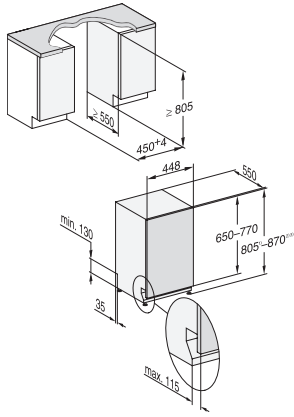

G 5790 SCVi SL

Plně vestavná myčka nádobí 45 cm
pro optimální výsledky sušení díky sušení AutoOpen.

EAN: 4002516621027 / Číslo materiálu: 12174040 /
Číslo starého materiálu: 21579062OE1

IntenseZone	•
Expres	•
Extra čisté	•
Extra suché	•
Košové uspořádání	
Umístění příborů	Zásuvka MultiFlex 45
Košové uspořádání	ExtraComfort 45 cm
Počet jídelních souprav	9
Bezpečnost	
Systém Waterproof	•
Kontrola sít	•
Technické údaje	
Minimální šířka výklenku v mm	450
Maximální šířka výklenku v mm	450
Minimální výška výklenku v mm	805
Maximální výška výklenku v mm	870
Hloubka výklenku v mm	550
Šířka přístroje v mm	448
Výška přístroje v mm	805
Hloubka přístroje v mm	550
Hloubka přístroje s otevřenými dvířky v cm	116,5
Hmotnost netto v kg	40,8
Celkový příkon v kW	2,00
Napětí ve V	230
Jištění v A	10
Počet fází	1
Standardní elektrická frekvence	50
Délka přívodní hadice v cm	1,50
Délka odtokové hadice v cm	1,50
Délka elektrického přívodního kabelu v m	1,70
Minimální hmotnost čelní desky v kg	2,0
Maximální hmotnost čelní desky v kg	8,0
Dostupné jazyky displeje	
Dostupné jazyky displeje díky funkci MultiLingua	deutsch, english (GB), magyar, polski, română, slovenčina, srpski, čeština
Dodávané příslušenství	
1 balení UltraTabs (20 kusů)	•
Voucher na 1 balení UltraTabs (20 kusů) nebo 3 balení (po 60 kusech) za speciální cenu	•

G 5790 SCVi SL

Plně vestavná myčka nádobí 45 cm

pro optimální výsledky sušení díky sušení AutoOpen.

G7000, fully integrated dishwasher, 45cm (installation drawing)

G7000, fully integrated dishwasher, 45cm (installation drawing)