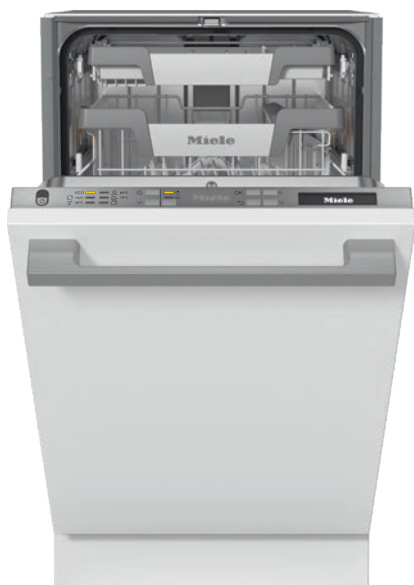

G 5790 SCVi SL

Plně vestavná myčka nádobí 45 cm
pro optimální výsledky sušení díky sušení AutoOpen.

- Nejlepší výsledky za méně než hodinu – QuickPowerWash
- ušetříte až 50 % elektrické energie pomocí Miele připojení na teplou vodu
- vše beze zbytku suché – sušení Miele AutoOpen
- Mimořádně lehké otevírání a zavírání dveří – ComfortClose
- komfort a dobré výsledky, optimální pro každodenní použití – koše ExtraComfort

EAN: 4002516621027 / Číslo materiálu: 12174040 /
Číslo starého materiálu: 21579062OE1

Konstrukce	
Plně vestavné myčky nádobí	•
Myčky nádobí o šířce 45 cm	•
Design	
Barva ovládacího panelu	Nerez CleanSteel
Provedení ovládacího panelu	rovný ovládací panel
Způsob ovládání	tlačítko pro volbu programu
Displej	1řádkový textový displej
Barva displeje	Bílá
MultiLingua	•
Komfort	
Indikace zbývajících času	•
Předvolba startu až 24 hodin	•
Kontrolní funkce	Displej
Hospodárnost a udržitelnost	
Třída energetické účinnosti (A–G)	C
Spotřeba vody v programu „Automatika“ v litrech od	6,0
Spotřeba vody v programu ECO na jeden programový cyklus v l	7,9
Spotřeba elektrické energie v programu ECO v kWh	0,55
Spotřeba elektrické energie v programu ECO na 100 programových cyklů kWh	55
Hodnota spotřeby s připojením na teplou vodu v programu ECO v kWh	0,29
Délka programu ECO v minutách	210
Třída akustických emisí	B
Akustické emise v dB(A)	44
Ekologická informace	•
Technologie EcoPower	•
Testovaná hygiena	•
Připojení na teplou vodu	•
Poloviční naplnění	•
Kvalita výsledků	
Oplachování čerstvou vodou	•
SensorDry	•
Oběhové turbotermické sušení	•
Aktivní kondenzační sušení	•
BrilliantGlassCare	•
Programy mytí	
QuickPowerWash	•
ECO	•
Automatika	•
Intenzivní 75 °C	•
Jemný	•
Extra tichý 40 dB(A)	•
Péče o přístroje	•
Možnosti mytí	
Krátký	•