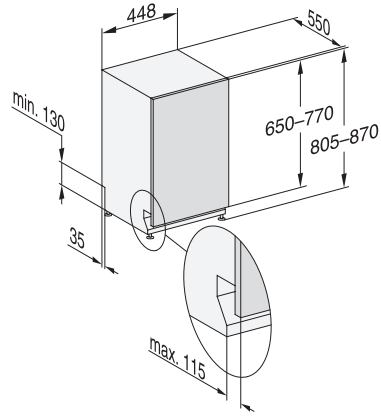

G 5790 SCVi SL

Plně vestavná myčka nádobí 45 cm
pro optimální výsledky sušení díky sušení AutoOpen.

EAN: 4002516621027 / Číslo materiálu: 12174040 /
Číslo starého materiálu: 21579062OE1

IntenseZone	•
Expres	•
Extra čisté	•
Extra suché	•
Košové uspořádání	
Umístění příborů	Zásuvka MultiFlex 45
Košové uspořádání	ExtraComfort 45 cm
Počet jídelních souprav	9
Bezpečnost	
Systém Waterproof	•
Kontrola sít	•
Technické údaje	
Minimální šířka výklenku v mm	450
Maximální šířka výklenku v mm	450
Minimální výška výklenku v mm	805
Maximální výška výklenku v mm	870
Hloubka výklenku v mm	550
Šířka přístroje v mm	448
Výška přístroje v mm	805
Hloubka přístroje v mm	550
Hloubka přístroje s otevřenými dvířky v cm	116,5
Hmotnost netto v kg	40,8
Celkový příkon v kW	2,00
Napětí ve V	230
Jištění v A	10
Počet fází	1
Standardní elektrická frekvence	50
Délka přívodní hadice v cm	1,50
Délka odtokové hadice v cm	1,50
Délka elektrického přívodního kabelu v m	1,70
Minimální hmotnost čelní desky v kg	2,0
Maximální hmotnost čelní desky v kg	8,0
Dostupné jazyky displeje	
Dostupné jazyky displeje díky funkci MultiLingua	deutsch, english (GB), magyar, polski, română, slovenčina, srpski, čeština
Dodávané příslušenství	
1 balení UltraTabs (20 kusů)	•
Voucher na 1 balení UltraTabs (20 kusů) nebo 3 balení (po 60 kusech) za speciální cenu	•

G 5790 SCVi SL

Plně vestavná myčka nádobí 45 cm

pro optimální výsledky sušení díky sušení AutoOpen.

G7000, fully integrated dishwasher, 45cm (installation drawing)

G7000, fully integrated dishwasher, 45cm (installation drawing)