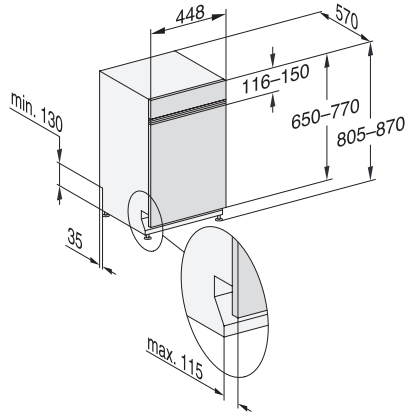

## G 5740 SCi SL

Vestavná myčka nádobí 45 cm

pro optimální výsledky sušení díky sušení AutoOpen.

EAN: 4002516621010 / Číslo materiálu: 12174030 /  
Číslo starého materiálu: 215740570E1

IntenseZone	•
Expres	•
Extra čisté	•
Extra suché	•
<b>Košové uspořádání</b>	
Umístění příborů	Zásuvka MultiFlex 45
Košové uspořádání	ExtraComfort 45 cm
Počet jídelních souprav	9
<b>Bezpečnost</b>	
Systém Waterproof	•
Kontrola sít	•
Dětská pojistka	•
<b>Technické údaje</b>	
Minimální šířka výklenku v mm	450
Maximální šířka výklenku v mm	450
Minimální výška výklenku v mm	805
Maximální výška výklenku v mm	870
Hloubka výklenku v mm	570
Šířka přístroje v mm	448
Výška přístroje v mm	805
Hloubka přístroje v mm	570
Hloubka přístroje s otevřenými dveřky v cm	116,5
Hmotnost netto v kg	41,4
Celkový příkon v kW	2,00
Napětí ve V	230
Jištění v A	10
Počet fází	1
Standardní elektrická frekvence	50
Délka přívodní hadice v cm	1,50
Délka odtokové hadice v cm	1,50
Délka elektrického přívodního kabelu v m	1,70
Minimální hmotnost čelní desky v kg	2,0
Maximální hmotnost čelní desky v kg	8,0
<b>Dostupné jazyky displeje</b>	
Dostupné jazyky displeje díky funkci MultiLingua	deutsch, english (GB), magyar, polski, română, slovenčina, srpski, čeština
<b>Dodávané příslušenství</b>	
1 balení UltraTabs (20 kusů)	•
Voucher na 1 balení UltraTabs (20 kusů) nebo 3 balení (po 60 kusech) za speciální cenu	•

## G 5740 SCi SL

Vestavná myčka nádobí 45 cm

pro optimální výsledky sušení díky sušení AutoOpen.

G7000, integrated dishwasher, 45cm (installation drawing)

G7000, integrated dishwasher, 45cm (installation drawing)