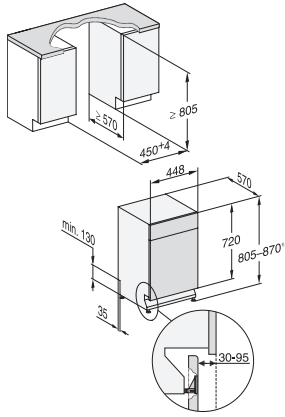

## G 5740 SCi SL

Vestavná myčka nádobí 45 cm

pro optimální výsledky sušení díky sušení AutoOpen.

EAN: 4002516621010 / Číslo materiálu: 12174030 /  
Číslo starého materiálu: 215740570E1

IntenseZone	•
Expres	•
Extra čisté	•
Extra suché	•
<b>Košové uspořádání</b>	
Umístění příborů	Zásuvka MultiFlex 45
Košové uspořádání	ExtraComfort 45 cm
Počet jídelních souprav	9
<b>Bezpečnost</b>	
Systém Waterproof	•
Kontrola sít	•
Dětská pojistka	•
<b>Technické údaje</b>	
Minimální šířka výklenku v mm	450
Maximální šířka výklenku v mm	450
Minimální výška výklenku v mm	805
Maximální výška výklenku v mm	870
Hloubka výklenku v mm	570
Šířka přístroje v mm	448
Výška přístroje v mm	805
Hloubka přístroje v mm	570
Hloubka přístroje s otevřenými dveřky v cm	116,5
Hmotnost netto v kg	41,4
Celkový příkon v kW	2,00
Napětí ve V	230
Jištění v A	10
Počet fází	1
Standardní elektrická frekvence	50
Délka přívodní hadice v cm	1,50
Délka odtokové hadice v cm	1,50
Délka elektrického přívodního kabelu v m	1,70
Minimální hmotnost čelní desky v kg	2,0
Maximální hmotnost čelní desky v kg	8,0
<b>Dostupné jazyky displeje</b>	
Dostupné jazyky displeje díky funkci MultiLingua	deutsch, english (GB), magyar, polski, română, slovenčina, srpski, čeština
<b>Dodávané příslušenství</b>	
1 balení UltraTabs (20 kusů)	•
Voucher na 1 balení UltraTabs (20 kusů) nebo 3 balení (po 60 kusech) za speciální cenu	•

## G 5740 SCi SL

Vestavná myčka nádobí 45 cm

pro optimální výsledky sušení díky sušení AutoOpen.

G7000, integrated dishwasher, 45cm (installation drawing)

G7000, integrated dishwasher, 45cm (installation drawing)