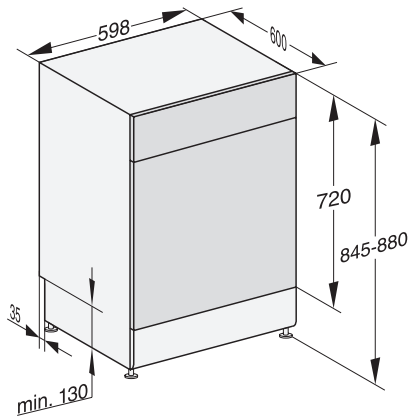

G 5110 SC Active

Volně stojící myčka nádobí
v osvědčené kvalitě Miele za příznivou cenu.

G7000, free standing dishwasher, 60cm (installation drawing)