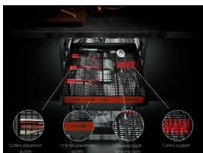

Nastavitelná zásuvka MaxiFlex pro pohodlné mytí

Zásuvka MaxiFlex je navržena pro přístroje a náčiní rozmanitých velikostí a tvarů. Díky flexibilním dělicím příčkám a přidáné hloubce si ji lehce přizpůsobíte podle potřeby. Snadno pojme a umyje většinu nádobí najednou, i když jde o náčiní jako jsou vařečky, naběračky nebo šlehačkové metly.