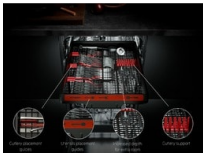

### Pokrytí v každém koutě

Pět sprchovacích rovin a satelitní rameno s dvojitou rotací zabezpečují nejdůkladnější umytí veškerého nádobí. Voda se dostane v přeplněné myčce do každého koutu i mezi nádobí uložené těsně vedle sebe a důkladně ho umyje.

- Instalace: Volně stojící spotřebič
- Plně nerezová úprava: panel, dveře, lišty, boky
- Nerezová úprava pro dveře, panel a sokl
- Kapacita mytí: 14
- 8 programů, 4 teplot(y)
- Mycí programy: 160 minut, 60 minut, 90 minut, Auto, ECO, MachineCare, rychlý 30minutový program, Opláchnutí a čekání
- Systém sušení: AirDry
- Panel s textem a symboly
- Funkce odloženého startu 1-24 hodin
- Vodní senzor detekuje úroveň zašpinění vody a upravuje spotřebu vody
- Indikátor doplnění soli
- Indikace funkcí: indikátor pro leštidlo, sůl, fáze sušení, fáze oplachování, fáze mytí, vybraný program, zpožděný start 1-24h, XtraPower - extra silný, extra hygienický, GlassCare
- Výškově nastavitelný horní košík, dokonce i při plném naložení
- Horní košík má skládací poličky na šálky, plastové madlo
- Dolní košík má 2 foldable tines, Plastic handle

### Nastavitelná zásuvka MaxiFlex pro pohodlné mytí

Zásuvka MaxiFlex je navržena pro příbory a náčiní rozmanitých velikostí a tvarů. Díky flexibilním dělicím příčkám a přidáné hloubce si ji lehce přizpůsobíte podle potřeby. Snadno pojme a umyje většinu nádobí najednou, i když jde o náčiní jako jsou vařečky, naběračky nebo šlehačkové metly.