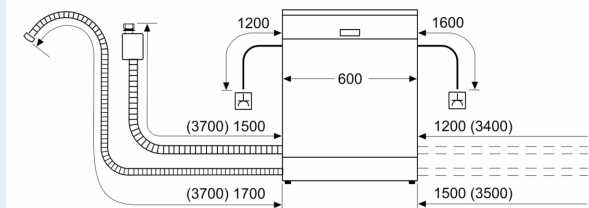

Příslušenství

- rozměry spotřebiče (V x Š x H): 81.5 x 59.8 x 57.3 cm

¹ stupnice tříd energetické účinnosti od A do G

² spotřeba energie v kWh na 100 cyklů (v programu Eco 50 °C)

³ spotřeba vody v litrech na cyklus (v programu Eco 50 °C)

⁴ doba trvání programu Eco 50 °C

* záruční podmínky najdete na <https://www.siemens-home.bsh-group.com/cz/zakaznický-servis/zaruka>

**iQ700, Vestavná myčka nádobí,
60 cm, Broušená ocel
SN57YS03CE**

rozměry v mm