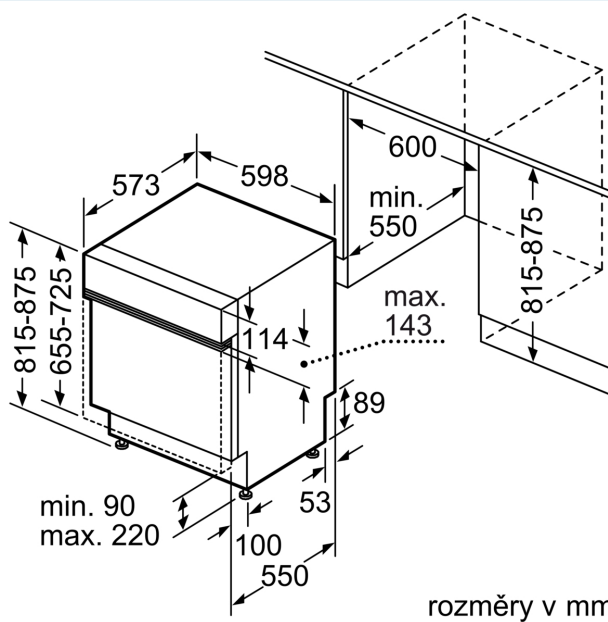

Třída energetické účinnosti:	B
Spotřeba energie na 100 cyklů eco programu:	65 kWh
Maximální počet sad nádobí:	14
Spotřeba vody eco programu v litrech na cyklus:	9.5 l
Doba trvání programu:	3:55 h
Emise hluku šířeného vzduchem:	43 dB(A) re 1pW
Třída emisí hluku šířeného vzduchem:	B
Konstrukce spotřebiče:	vestavný
Výška bez pracovní desky:	0 mm
Rozměry spotřebiče:	815 x 598 x 573 mm
Požadovaná velikost otvoru pro instalaci (v x š x h):	815-875 x 600 x 550 mm
Hloubka s otevřenými dvířky 90 stupňů:	1150 mm
Výškově nastavitelné nožičky:	ano - všechny zepředu
Max. výškové nastavení nožiček:	60 mm
Výškově nastavitelný sokl:	horizontální a vertikální
Hmotnost netto:	46.1 kg
Hmotnost brutto:	48.0 kg
Příkon:	2400 W
Jištění:	10 A
Napětí:	220-240 V
Frekvence:	50; 60 Hz
Index oprav:	9.0
Délka přívodního kabelu:	175.0 cm
Typ zástrčky:	zalitá zástrčka s uzemněním
Délka přívodní hadice:	165 cm
Délka odpadní hadice:	190 cm
EAN:	4242003909805
Způsob montáže:	částečně vestavný

Příslušenství

- rozměry spotřebiče (V x Š x H): 81.5 x 59.8 x 57.3 cm

¹ stupnice tříd energetické účinnosti od A do G

² spotřeba energie v kWh na 100 cyklů (v programu Eco 50 °C)

³ spotřeba vody v litrech na cyklus (v programu Eco 50 °C)

⚡ zásuvka
() hodnoty s prodlužovací sadou

rozměry v mm