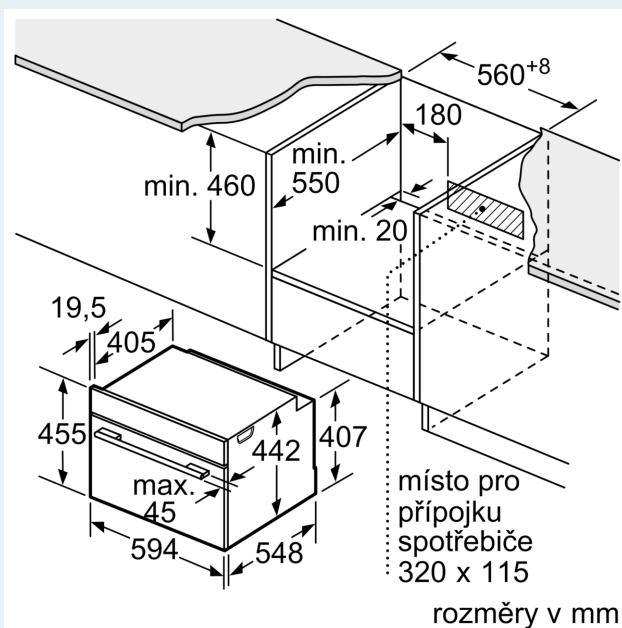

iQ700, Vestavná kompaktní kombinovaná parní trouba, 60 x 45 cm, Nerez CS636GBS2

Rozměrové výkresy

Vezměte v úvahu místo pro odklopení ovládacího panelu!