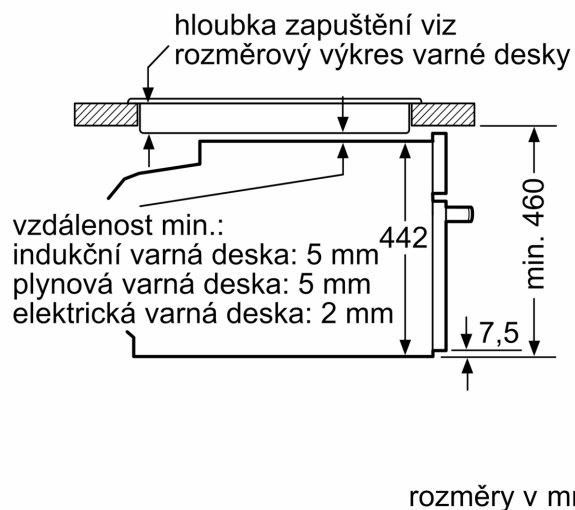

Vybavení

Technické údaje

Druh spotřebiče: Vestavné
 Otevírání dveří: Výklopná dvířka
 Požadovaná velikost otvoru pro instalaci (v x š x h): 450-455 x 560-568 x 550 mm
 Rozměry spotřebiče: 455 x 594 x 548 mm
 Rozměry zabaleného spotřebiče: 520 x 650 x 680 mm
 Materiál ovládacího panelu: Nerez
 Materiál dveří: sklo
 Váha: 34.9 kg
 Délka přívodního kabelu: 150.0 cm
 EAN: 4242003839256
 Proud: 16 A
 Nominální výkon: 220-240 V
 Frekvence: 50; 60 Hz
 Typ zástrčky: zalitá zástrčka s uzemněním
 Počet varných prostorů: 1
 Využitelný objem (dutiny) - NOVINKA (2010/30/ES): 47 l
 Třída energetické účinnosti: A+
 Spotřeba energie na cyklus - konvenční ohřev (2010/30/EC): 0.73 kWh/cyklus
 Spotřeba energie na cyklus cirkulace vzduchu - konvenční ohřev (2010/30/EC): 0.61 kWh/cyklus
 Index energetické účinnosti (2010/30/EC): 81.3 %
 Dodávané příslušenství: 1 x rošt, 1 x univerzální pánev, 1 x Zásobník páry, děrovaný, velikost S, 1 x Zásobník páry, děrovaný, velikost XL, 1 x Zásobník páry, neděrovaný, velikost S

Rozměry

- rozměry spotřebiče (V x Š x H): 455 mm x 594 mm x 548 mm
- rozměry niky (V x Š x H): 450 mm - 455 mm x 560 mm - 568 mm x 550 mm
- „potřebné rozměry naleznete v instalačních materiálech“
- Doporučujeme vám vybrat si doplňkové produkty v rámci řady IQ700, aby byla zaručena optimální designová kombinace všech vestavěných spotřebičů.

iQ700, Vestavná kompaktní kombinovaná parní trouba, 60 x 45 cm, Nerez CS636GBS2

Rozměrové výkresy

Vezměte v úvahu místo pro odklopení ovládacího panelu!

vestavba s varnou deskou

Rozměrové výkresy

Pokud je kompaktní spotřebič vestavěný pod varnou deskou, musí být dodržena následující tloušťka pracovní desky (příp. včetně nosné konstrukce).