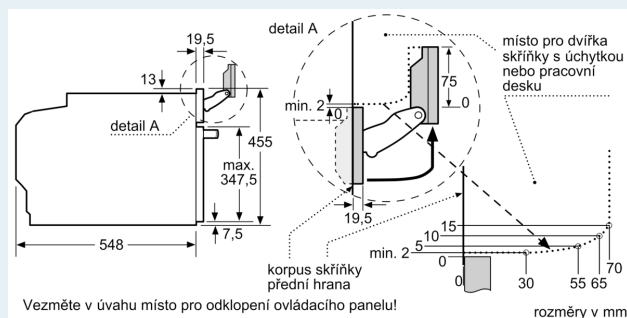

- dětská pojistka
- bezpečnostní vypínání trouby ukazatel zbytkového tepla tlačítko start spínač kontaktu dveří

Technické informace

- délka přívodního kabelu: 150 cm
- napětí: 220 - 240 V
- celkový příkon elektro: 3.3 kW
- energetická třída (dle EU 65/2014): A+
- spotřeba energie na cyklus při konvenčním ohřevu: 0.73 kWh (na stupnici třídy energetické účinnosti od A+++ do D)
- spotřeba energie na cyklus v režimu recirkulace: 0.61 kWh
- počet pečicích prostorů: 1 zdroj tepla: elektřina objem pečicích prostorů: 47 l

Rozměry

- rozměry spotřebiče (V x Š x H): 455 mm x 594 mm x 548 mm
- rozměry niky (V x Š x H): 450 mm - 455 mm x 560 mm - 568 mm x 550 mm
- „potřebné rozměry naleznete v instalačních materiálech“
- Doporučujeme vám vybrat si doplňkové produkty v rámci řady IQ700, aby byla zaručena optimální designová kombinace všech vestavěných spotřebičů.

iQ700, Vestavná kompaktní kombinovaná parní trouba, 60 x 45 cm, Nerez CS636GBS2

Rozměrové výkresy

Vezměte v úvahu místo pro odklopení ovládacího panelu!

vestavba s varnou deskou

Rozměrové výkresy

Pokud je kompaktní spotřebič vestavěný pod varnou deskou, musí být dodržena následující tloušťka pracovní desky (příp. včetně nosné konstrukce).