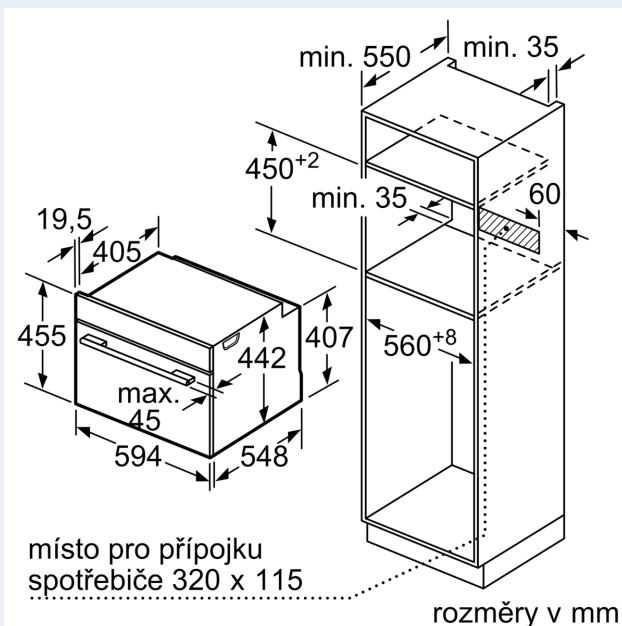

Vybavení

Technické údaje

Druh spotřebiče: Vestavné
 Otevírání dveří: Výklopná dvířka
 Požadovaná velikost otvoru pro instalaci (v x š x h): 450-455 x 560-568 x 550 mm
 Rozměry spotřebiče: 455 x 594 x 548 mm
 Rozměry zabaleného spotřebiče: 520 x 650 x 680 mm
 Materiál ovládacího panelu: Nerez
 Materiál dveří: sklo
 Váha: 34.9 kg
 Délka přívodního kabelu: 150.0 cm
 EAN: 4242003839256
 Proud: 16 A
 Nominální výkon: 220-240 V
 Frekvence: 50; 60 Hz
 Typ zástrčky: zalitá zástrčka s uzemněním
 Počet varných prostorů: 1
 Využitelný objem (dutiny) - NOVINKA (2010/30/ES): 47 l
 Třída energetické účinnosti: A+
 Spotřeba energie na cyklus - konvenční ohřev (2010/30/EC): 0.73 kWh/cyklus
 Spotřeba energie na cyklus cirkulace vzduchu - konvenční ohřev (2010/30/EC): 0.61 kWh/cyklus
 Index energetické účinnosti (2010/30/EC): 81.3 %
 Dodávané příslušenství: 1 x rošt, 1 x univerzální pánev, 1 x Zásobník páry, děrovaný, velikost S, 1 x Zásobník páry, děrovaný, velikost XL, 1 x Zásobník páry, neděrovaný, velikost S

Rozměry

- rozměry spotřebiče (V x Š x H): 455 mm x 594 mm x 548 mm
- rozměry niky (V x Š x H): 450 mm - 455 mm x 560 mm - 568 mm x 550 mm
- „potřebné rozměry naleznete v instalačních materiálech“
- Doporučujeme vám vybrat si doplňkové produkty v rámci řady IQ700, aby byla zaručena optimální designová kombinace všech vestavěných spotřebičů.

iQ700, Vestavná kompaktní kombinovaná parní trouba, 60 x 45 cm, Nerez CS636GBS2

Rozměrové výkresy

Vezměte v úvahu místo pro odklopení ovládacího panelu!

vestavba s varnou deskou

Rozměrové výkresy

Pokud je kompaktní spotřebič vestavěný pod varnou deskou, musí být dodržena následující tloušťka pracovní desky (příp. včetně nosné konstrukce).