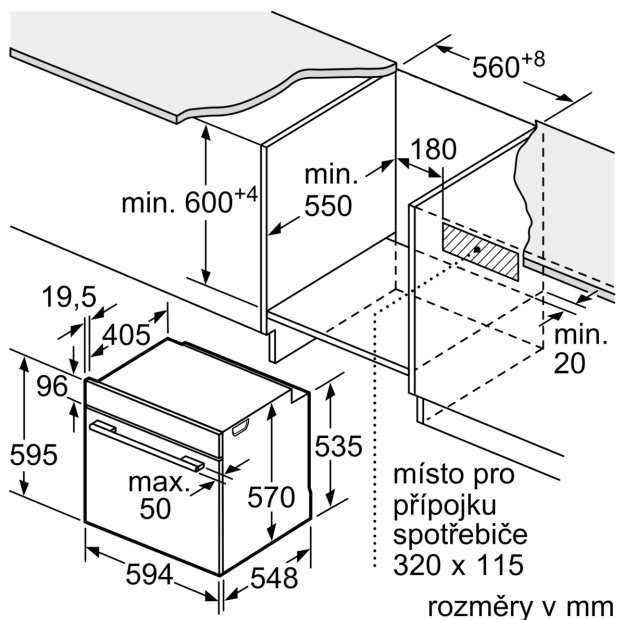

Technické údaje

Konstrukce:	Vestavné
Integrovaný čisticí systém:	Pyrolýza a hydrolytické čištění
Požadovaná velikost otvoru pro instalaci (v x š x h):	585-595 x 560-568 x 550 mm
Rozměry spotřebiče:	595 x 594 x 548 mm
Rozměry zabaleného spotřebiče:	675 x 660 x 690 mm
Materiál ovládacího panelu:	Kov lakovaný
Materiál dveří:	sklo
Hmotnost netto:	36.7 kg
Objem netto - pečicí trouba 1:	71 l
Druhy ohřevu:	velkoplošný gril, horký vzduch jemný, horký vzduch, Konvenční ohřev, pizza ohřev, dolní ohřev, horký vzduch s grilem
Řízení teploty:	Elektronické
Vnitřní osvětlení (ks):	1
Délka přívodního kabelu:	120.0 cm
EAN:	4242005033591
Počet varných prostorů:	1
Energetická třída:	A
Spotřeba energie na cyklus - konvenční ohřev (2010/30/EC):	0.99 kWh/cyklus
Spotřeba energie na cyklus cirkulace vzduchu - konvenční ohřev (2010/30/EC):	0.81 kWh/cyklus
Index energetické účinnosti (2010/30/EC):	95.3 %
příkon:	3600 W
Jištění:	16 A
Napětí:	220-240 V
Frekvence:	50; 60 Hz
Typ zástrčky:	zalitá zástrčka s uzemněním
Včetně příslušenství:	1 x kombinovaný rošt, 1 x univerzální pánev

Technické informace

- délka přívodního kabelu: 120 cm
- napětí: 220 - 240 V
- celkový příkon elektro: 3.6 kW
- energetická třída (dle EU 65/2014): A
- spotřeba energie na cyklus při konvenčním ohřevu: 0.99 kWh (na stupnici třídy energetické účinnosti od A+++ do D)
- spotřeba energie na cyklus v režimu recirkulace: 0.81 kWh
- počet pečicích prostorů: 1 zdroj tepla: elektrina objem pečicího prostoru: 71 l

Rozměry

**Serie 4, Vestavná pečicí trouba, 60 x
60 cm, Černá
HBA374BB0**

Rozměry v mm

A: 19,5 mm
B: Prostor pro připojení spotřebiče 320 x 115 mm

vestavba s varnou deskou