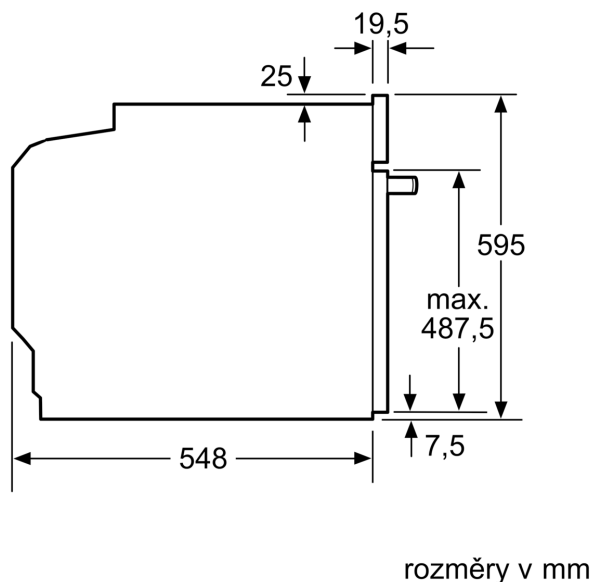

Technické údaje

Konstrukce:	Vestavné
Integrovaný čisticí systém:	Pyrolýza a hydrolytické čištění
Požadovaná velikost otvoru pro instalaci (v x š x h):	585-595 x 560-568 x 550 mm
Rozměry spotřebiče:	595 x 594 x 548 mm
Rozměry zabaleného spotřebiče:	675 x 660 x 690 mm
Materiál ovládacího panelu:	Kov lakovaný
Materiál dveří:	sklo
Hmotnost netto:	36.7 kg
Objem netto - pečicí trouba 1:	71 l
Druhy ohřevu:	velkoplošný gril, horký vzduch jemný, horký vzduch, Konvenční ohřev, pizza ohřev, dolní ohřev, horký vzduch s grilem
Řízení teploty:	Elektronické
Vnitřní osvětlení (ks):	1
Délka přívodního kabelu:	120.0 cm
EAN:	4242005033591
Počet varných prostorů:	1
Energetická třída:	A
Spotřeba energie na cyklus - konvenční ohřev (2010/30/EC):	0.99 kWh/cyklus
Spotřeba energie na cyklus cirkulace vzduchu - konvenční ohřev (2010/30/EC):	0.81 kWh/cyklus
Index energetické účinnosti (2010/30/EC):	95.3 %
příkon:	3600 W
Jištění:	16 A
Napětí:	220-240 V
Frekvence:	50; 60 Hz
Typ zástrčky:	zalitá zástrčka s uzemněním
Včetně příslušenství:	1 x kombinovaný rošt, 1 x univerzální pánev

Technické informace

- délka přívodního kabelu: 120 cm
- napětí: 220 - 240 V
- celkový příkon elektro: 3.6 kW
- energetická třída (dle EU 65/2014): A
- spotřeba energie na cyklus při konvenčním ohřevu: 0.99 kWh (na stupnici třídy energetické účinnosti od A+++ do D)
- spotřeba energie na cyklus v režimu recirkulace: 0.81 kWh
- počet pečicích prostorů: 1 zdroj tepla: elektrina objem pečicího prostoru: 71 l

Rozměry

**Serie 4, Vestavná pečicí trouba, 60 x
60 cm, Černá
HBA374BB0**

Rozměry v mm

A: 19,5 mm
B: Prostor pro připojení spotřebiče 320 x 115 mm

vestavba s varnou deskou