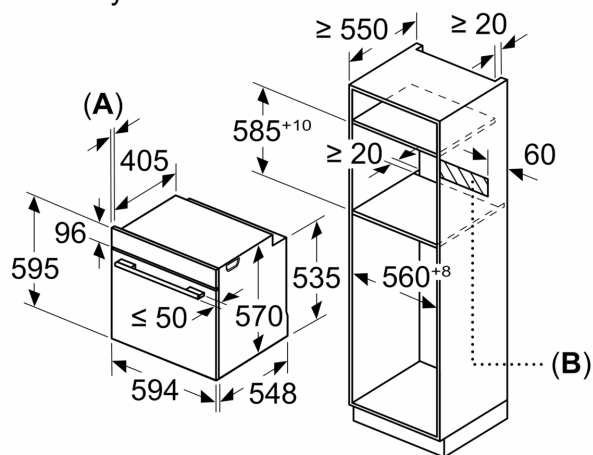

Technické informace

- délka přívodního kabelu: 120 cm
- napětí: 220 - 240 V
- celkový příkon elektro: 3.6 kW
- energetická třída (dle EU 65/2014): A
- spotřeba energie na cyklus při konvenčním ohřevu: 0.99 kWh (na stupnici třídy energetické účinnosti od A+++ do D)
- spotřeba energie na cyklus v režimu recirkulace: 0.81 kWh
- počet pečicích prostorů: 1 zdroj tepla: elektrina objem pečicího prostoru: 71 l

Rozměry

**Serie 4, Vestavná pečicí trouba, 60 x
60 cm, Černá
HBA374BB0**

Rozměry v mm

A: 19,5 mm
B: Prostor pro připojení spotřebiče 320 x 115 mm

vestavba s varnou deskou