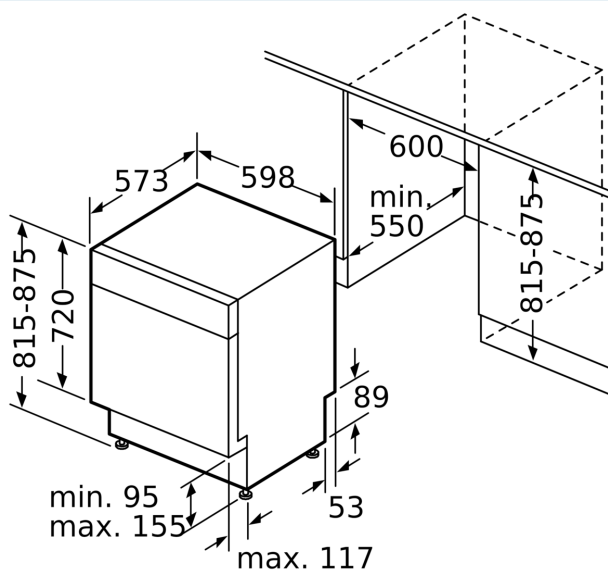

Příslušenství

- rozměry spotřebiče (V x Š x H): 81.5 x 59.8 x 57.3 cm

¹ stupnice tříd energetické účinnosti od A do G

² spotřeba energie v kWh na 100 cyklů (v programu Eco 50 °C)

³ spotřeba vody v litrech na cyklus (v programu Eco 50 °C)

rozměry v mm

⚡ zásuvka
() hodnoty s prodlužovací sadou

rozměry v mm