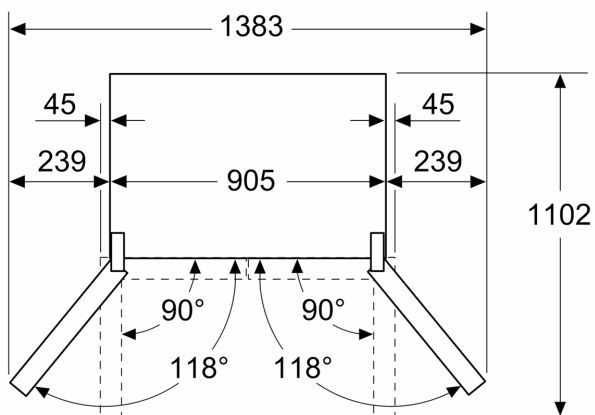

Mrazicí prostor

- 6 x transparentní mrazicí zásuvka
- miska na led
- bez osvětlení mrazího prostoru v mrazicí části

Rozměry

- rozměry spotřebiče (V x Š x H) : 183.0 cm x 90.5 cm x 73.1 cm

Technické informace

**Serie 6, French door chladnička s
mrazákem dole, 183 x 90.5 cm,
Černý nerez
KFN96AXEA**

Rozměry v mm

A: Přední část je nastavitelná v rozsahu 1830–1847 mm, s plně prodlouženými předními vyrovnávacími nohami

Rozměry v mm

A: Přední část je nastavitelná v rozsahu 1830–1847 mm, s plně prodlouženými předními vyrovnávacími nohami
B: Přidejte 25 mm pro pevné distanční prvky na zadní části

Rozměry v mm

Rozměry v mm

A	a	b
≤ 600	0	0
600 < A ≤ 650	45	45
650 < A ≤ 700	60	60
> 700	239	239

A: Hloubka nábytkové nebo pracovní desky

B: Stěna
Zásuvky lze vytáhnout a vyjmout při otevření dveří na 90°