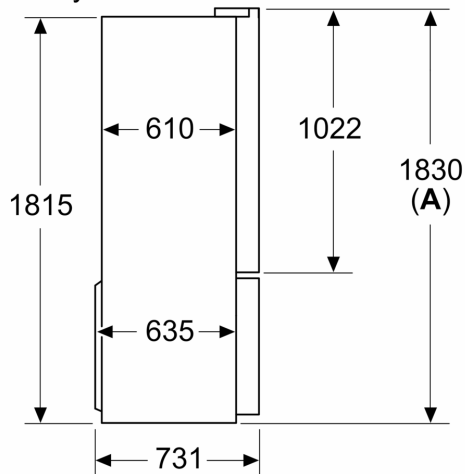

Mrazicí prostor

- 6 x transparentní mrazicí zásuvka
- miska na led
- bez osvětlení mrazího prostoru v mrazicí části

Rozměry

- rozměry spotřebiče (V x Š x H) : 183.0 cm x 90.5 cm x 73.1 cm

Technické informace

**Serie 6, French door chladnička s
mrazákem dole, 183 x 90.5 cm,
Černý nerez
KFN96AXEA**

Rozměry v mm

A: Přední část je nastavitelná v rozsahu 1830–1847 mm, s plně prodlouženými předními vyrovnávacími nohami

Rozměry v mm

A: Přední část je nastavitelná v rozsahu 1830–1847 mm, s plně prodlouženými předními vyrovnávacími nohami
B: Přidejte 25 mm pro pevné distanční prvky na zadní části

Rozměry v mm

Rozměry v mm