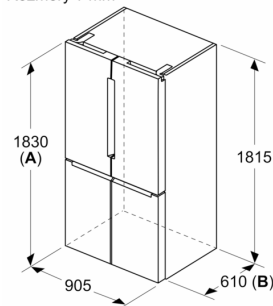

Mrazicí prostor

- 6 x transparentní mrazicí zásuvka
- miska na led
- bez osvětlení mrazího prostoru v mrazicí části

Rozměry

- rozměry spotřebiče (V x Š x H) : 183.0 cm x 90.5 cm x 73.1 cm

Technické informace

**Serie 6, French door chladnička s
mrazákem dole, 183 x 90.5 cm,
Černý nerez
KFN96AXEA**

Rozměry v mm

A: Přední část je nastavitelná v rozsahu 1830–1847 mm, s plně prodlouženými předními vyrovnávacími nohami

Rozměry v mm

A: Přední část je nastavitelná v rozsahu 1830–1847 mm, s plně prodlouženými předními vyrovnávacími nohami
B: Přidejte 25 mm pro pevné distanční prvky na zadní části

Rozměry v mm

Rozměry v mm