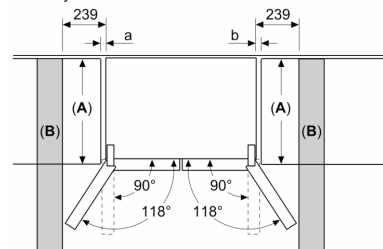

Mrazicí prostor

- 6 x transparentní mrazicí zásuvka
- miska na led
- bez osvětlení mrazího prostoru v mrazicí části

Rozměry

- rozměry spotřebiče (V x Š x H) : 183.0 cm x 90.5 cm x 73.1 cm

Technické informace

**Serie 6, French door chladnička s
mrazákem dole, 183 x 90.5 cm,
Černý nerez
KFN96AXEA**

Rozměry v mm

A: Přední část je nastavitelná v rozsahu 1830–1847 mm, s plně prodlouženými předními vyrovnávacími nohami

Rozměry v mm

A: Přední část je nastavitelná v rozsahu 1830–1847 mm, s plně prodlouženými předními vyrovnávacími nohami
B: Přidejte 25 mm pro pevné distanční prvky na zadní části

Rozměry v mm

Rozměry v mm

A	a	b
≤ 600	0	0
600 < A ≤ 650	45	45
650 < A ≤ 700	60	60
> 700	239	239

A: Hloubka nábytkové nebo pracovní desky

B: Stěna
Zásuvky lze vytáhnout a vyjmout při otevření dveří na 90°