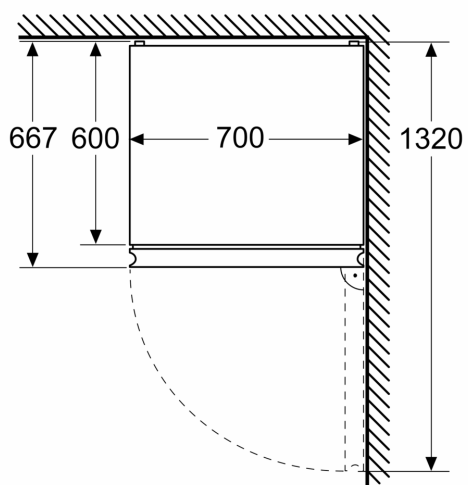

- 3 x transparentní mrazicí zásuvka

Rozměry

- rozměry spotřebiče (V x Š x H) : 203.0 cm x 70.0 cm x 66.7 cm

Technické informace

- závěs dveří vpravo, volitelný

- výškově nastavitelné nožičky vpředu
- délka přívodního kabelu: 226 cm
- napětí: 220 - 240 V

Instalace

- vysoce lesklá zadní stěna se systémem multiAirflow

**iQ300, Volně stojící chladnička s
mrazákem dole, 203 x 70 cm,
Nerez – easyclean
KG49NXIBF**

Rozměrové výkresy

Rozměry v mm

Rozměry v mm

Rozměry v mm