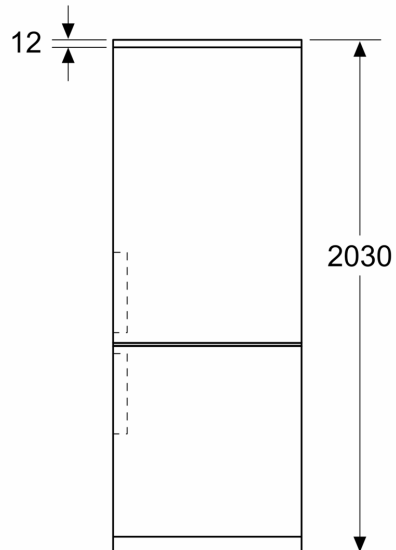

Vybavení

Technické údaje

Třída energetické účinnosti:	B
Průměrná roční spotřeba energie v kilowatthodinách za rok (kWh / a):	142 kWh/ročně
Součet objemu zmrazených oddílů:	129 l
Součet objemu chladicích oddílů:	311 l
Emise hluku šířeného vzduchem:	35 dB(A) re 1 pW
Třída emisí hluku šířeného vzduchem:	B
Druh spotřebiče:	Volně stojící
Dekorační rám / deska: Dekorační rám není možné objednat jako zvláštní příslušenství	
Výška:	2030 mm
Šířka:	700 mm
Hloubka:	667 mm
Váha:	93.4 kg
Proud:	10 A
Závěs dveří:	Vpravo, volitelný
Nominální výkon:	220-240 V
Frekvence:	50 Hz
Délka přívodního kabelu:	226.0 cm
Počet kompresorů:	1
Počet nezávislých chladicích okruhů:	2
Vnitřní ventilátor - mrazicí část:	Ne
Závěs dveří volitelný:	Ano
Počet výškově nastavitelných odkládacích ploch v chladicí části (ks):	3
Příhrádky na lahve:	Ano
Druh instalace:	Volně stojící

- 3 x transparentní mrazicí zásuvka

Rozměry

- rozměry spotřebiče (V x Š x H) : 203.0 cm x 70.0 cm x 66.7 cm

Technické informace

- závěs dveří vpravo, volitelný

- výškově nastavitelné nožičky vpředu
- délka přívodního kabelu: 226 cm
- napětí: 220 - 240 V

Instalace

- vysoce lesklá zadní stěna se systémem multiAirflow

**iQ300, Volně stojící chladnička s
mrazákem dole, 203 x 70 cm,
Nerez – easyclean
KG49NXIBF**

Rozměrové výkresy

Rozměry v mm

Rozměry v mm

Rozměry v mm