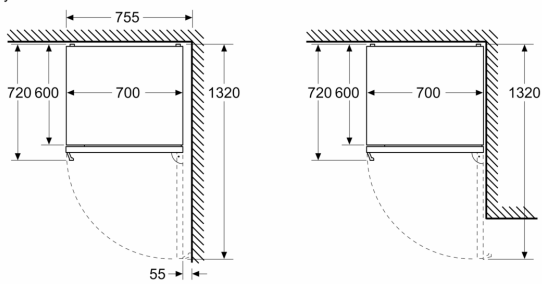

Rozměry

- rozměry spotřebiče (V x Š x H) : 203.0 cm x 70.0 cm x 66.7 cm

Technické informace

- závěs dveří vpravo, volitelný
- výškově nastavitelné nožičky vpředu
- délka přívodního kabelu: 226 cm
- napětí: 220 - 240 V

Instalace

Všeobecné informace

**Serie 4, Volně stojící chladnička s
mrazákem dole, 203 x 70 cm, Černý
nerez
KGN49VXCT**

Rozměry v mm

Rozměry v mm

Rozměry v mm

Rozměry v mm