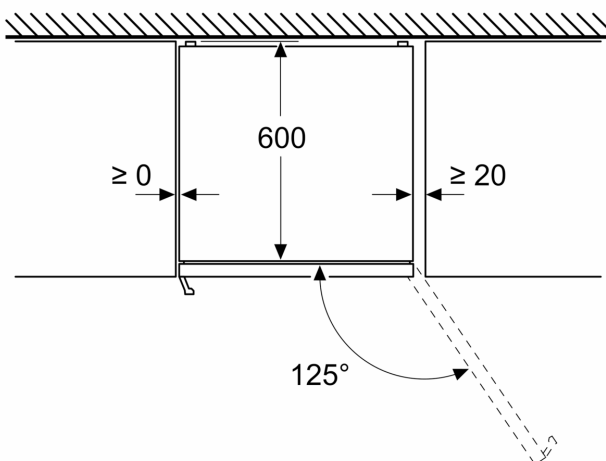

Rozměry

- rozměry spotřebiče (V x Š x H) : 203.0 cm x 70.0 cm x 66.7 cm

Technické informace

- závěs dveří vpravo, volitelný
- výškově nastavitelné nožičky vpředu
- délka přívodního kabelu: 226 cm
- napětí: 220 - 240 V

Instalace

Všeobecné informace

**Serie 4, Volně stojící chladnička s
mrazákem dole, 203 x 70 cm, Černý
nerez
KGN49VXCT**

Rozměry v mm

Rozměry v mm

Rozměry v mm

Rozměry v mm