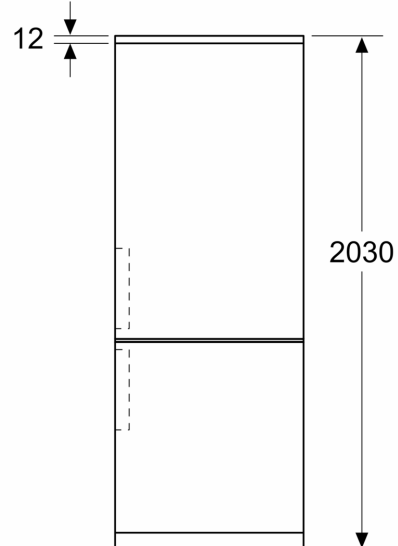

Technické údaje

Třída energetické účinnosti:	C
Průměrná roční spotřeba energie v kilowatt hodinách za rok (kWh / a):	178 kWh/ročně
Součet objemu zmrazených oddílů:	129 l
Součet objemu chladicích oddílů:	311 l
Emise hluku šířeného vzduchem:	35 dB(A) re 1 pW
Třída emisí hluku šířeného vzduchem:	B
Konstrukce:	Volně stojící
Dekorační rám / deska:	Dekorační rám není možné objednat jako zvláštní příslušenství
Výška:	2030 mm
Šířka:	700 mm
Hloubka:	667 mm
Hmotnost netto:	84.9 kg
Jištění:	10 A
Závěs dveří:	Vpravo, volitelný
Napětí:	220-240 V
Frekvence:	50 Hz
Délka přívodního kabelu:	226.0 cm
Počet kompresorů:	1
Počet nezávislých chladicích okruhů:	2
Vnitřní ventilátor - mrazicí část:	Ne
Závěs dveří volitelný:	Ano
Počet výškově nastavitelných odkládacích ploch v chladicí části (ks):	3
Přihrádky na lahve:	Ano
Způsob montáže:	Volně stojící

Rozměry

- rozměry spotřebiče (V x Š x H) : 203.0 cm x 70.0 cm x 66.7 cm

Technické informace

- závěs dveří vpravo, volitelný
- výškově nastavitelné nožičky vpředu
- délka přívodního kabelu: 226 cm
- napětí: 220 - 240 V

Instalace

Všeobecné informace

**Serie 4, Volně stojící chladnička s
mrazákem dole, 203 x 70 cm, Černý
nerez
KGN49VXCT**

Rozměry v mm

Rozměry v mm

Rozměry v mm

Rozměry v mm