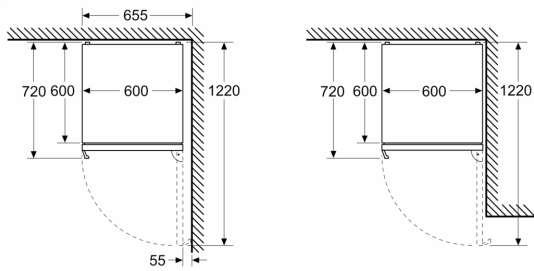

Rozměry

- rozměry spotřebiče (V x Š x H) : 203.0 cm x 60.0 cm x 66.5 cm

Technické informace

- závěs dveří vpravo, volitelný
- výškově nastavitelné nožičky vpředu
- napětí: 220 - 240 V

Příslušenství

- zásobník na vejce
- 1 x miska na led

Specifika

- Na základě výsledků normalizované zkoušky trvajících 24 hodin. Skutečná spotřeba energie závisí na způsobu použití a umístění spotřebiče.

Prostředí a bezpečnost

Instalace

Všeobecné informace

- Vysoce lesklá zadní stěna se systémem multiAirflow
- objem **** mrazicí části: 103 l
- mrazicí kapacita: 10 kg za 24 hod.
- doba skladování při poruše: 18 hod.

**Serie 4, Volně stojící chladnička s
mrazákem dole, 203 x 60 cm, Černý
nerez
KGN39VXBT**

Rozměry v mm

Rozměry v mm

Rozměry v mm

Rozměry v mm