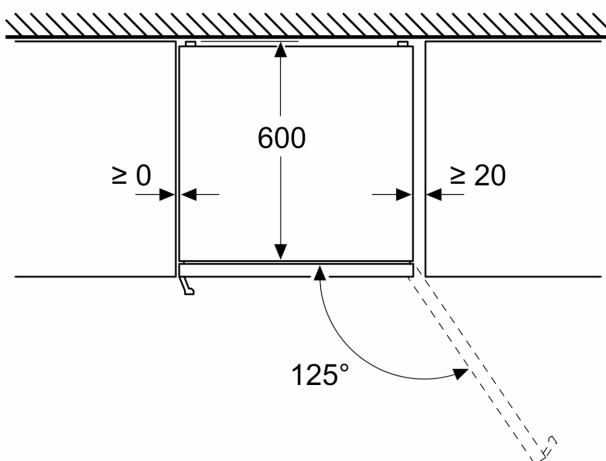

Rozměry

- rozměry spotřebiče (V x Š x H) : 203.0 cm x 60.0 cm x 66.5 cm

Technické informace

- závěs dveří vpravo, volitelný
- výškově nastavitelné nožičky vpředu
- napětí: 220 - 240 V

Příslušenství

- zásobník na vejce
- 1 x miska na led

**Serie 4, Volně stojící chladnička s
mrazákem dole, 203 x 60 cm, Černý
nerez
KGN39VXBT**

Rozměry v mm

Rozměry v mm

Rozměry v mm

Rozměry v mm