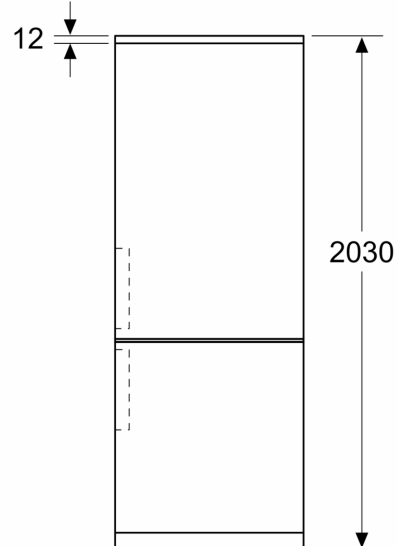

Technické údaje

Třída energetické účinnosti:	B
Průměrná roční spotřeba energie v kilowatthodinách za rok (kWh / a):	129 kWh/ročně
Součet objemu zmrazených oddílů:	103 l
Součet objemu chladicích oddílů:	260 l
Emise hluku šířeného vzduchem:	33 dB(A) re 1 pW
Třída emisí hluku šířeného vzduchem:	B
Konstrukce:	Volně stojící
Dekorační rám / deska:	Dekorační rám není možné objednat jako zvláštní příslušenství
Výška:	2030 mm
Šířka:	600 mm
Hloubka:	665 mm
Hmotnost netto:	79.7 kg
Jištění:	10 A
Závěs dveří:	Vpravo, volitelný
Napětí:	220-240 V
Frekvence:	50 Hz
Délka přívodního kabelu:	226.0 cm
Počet kompresorů:	1
Počet nezávislých chladicích okruhů:	2
Vnitřní ventilátor - mrazicí část:	Ne
Závěs dveří volitelný:	Ano
Počet výškově nastavitelných odkládacích ploch v chladicí části (ks):	3
Přihrádky na lahve:	Ano
Způsob montáže:	Volně stojící

Rozměry

- rozměry spotřebiče (V x Š x H) : 203.0 cm x 60.0 cm x 66.5 cm

Technické informace

- závěs dveří vpravo, volitelný
- výškově nastavitelné nožičky vpředu
- napětí: 220 - 240 V

Příslušenství

- zásobník na vejce
- 1 x miska na led

Specifika

- Na základě výsledků normalizované zkoušky trvajících 24 hodin. Skutečná spotřeba energie závisí na způsobu použití a umístění spotřebiče.

Prostředí a bezpečnost

Instalace

Všeobecné informace

- Vysoce lesklá zadní stěna se systémem multiAirflow
- objem **** mrazicí části: 103 l
- mrazicí kapacita: 10 kg za 24 hod.
- doba skladování při poruše: 18 hod.

**Serie 4, Volně stojící chladnička s
mrazákem dole, 203 x 60 cm, Černý
nerez
KGN39VXBT**

Rozměry v mm

Rozměry v mm

Rozměry v mm

Rozměry v mm