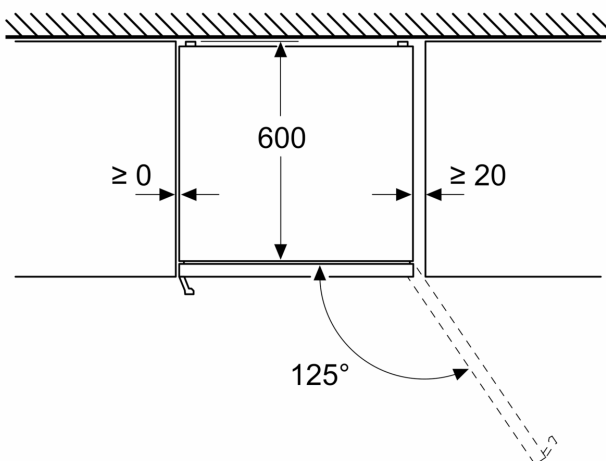

**Serie 4, Volně stojící chladnička s  
mrazákem dole, 203 x 60 cm, Nerez  
(s povrchem proti otiskům prstů)  
KGN39VIBT**

Rozměry v mm

Rozměry v mm

Rozměry v mm

Rozměry v mm