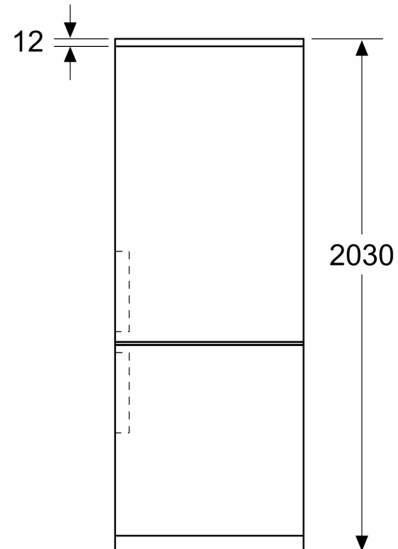

#### Rozměry

- rozměry spotřebiče (V x Š x H) : 203.0 cm x 60.0 cm x 66.5 cm

#### Všeobecné informace

- vysoce lesklá zadní stěna se systémem multiAirflow
- objem \*\*\*\* mrazicí části: 103 l
- mrazicí kapacita: 10 kg za 24 hod.
- doba skladování při poruše: 18 hod.
- vysoce lesklá zadní stěna se systémem multiAirflow

**Serie 4, Volně stojící chladnička s  
mrazákem dole, 203 x 60 cm, Nerez  
(s povrchem proti otiskům prstů)  
KGN39VIBT**

Rozměry v mm

Rozměry v mm

Rozměry v mm

Rozměry v mm